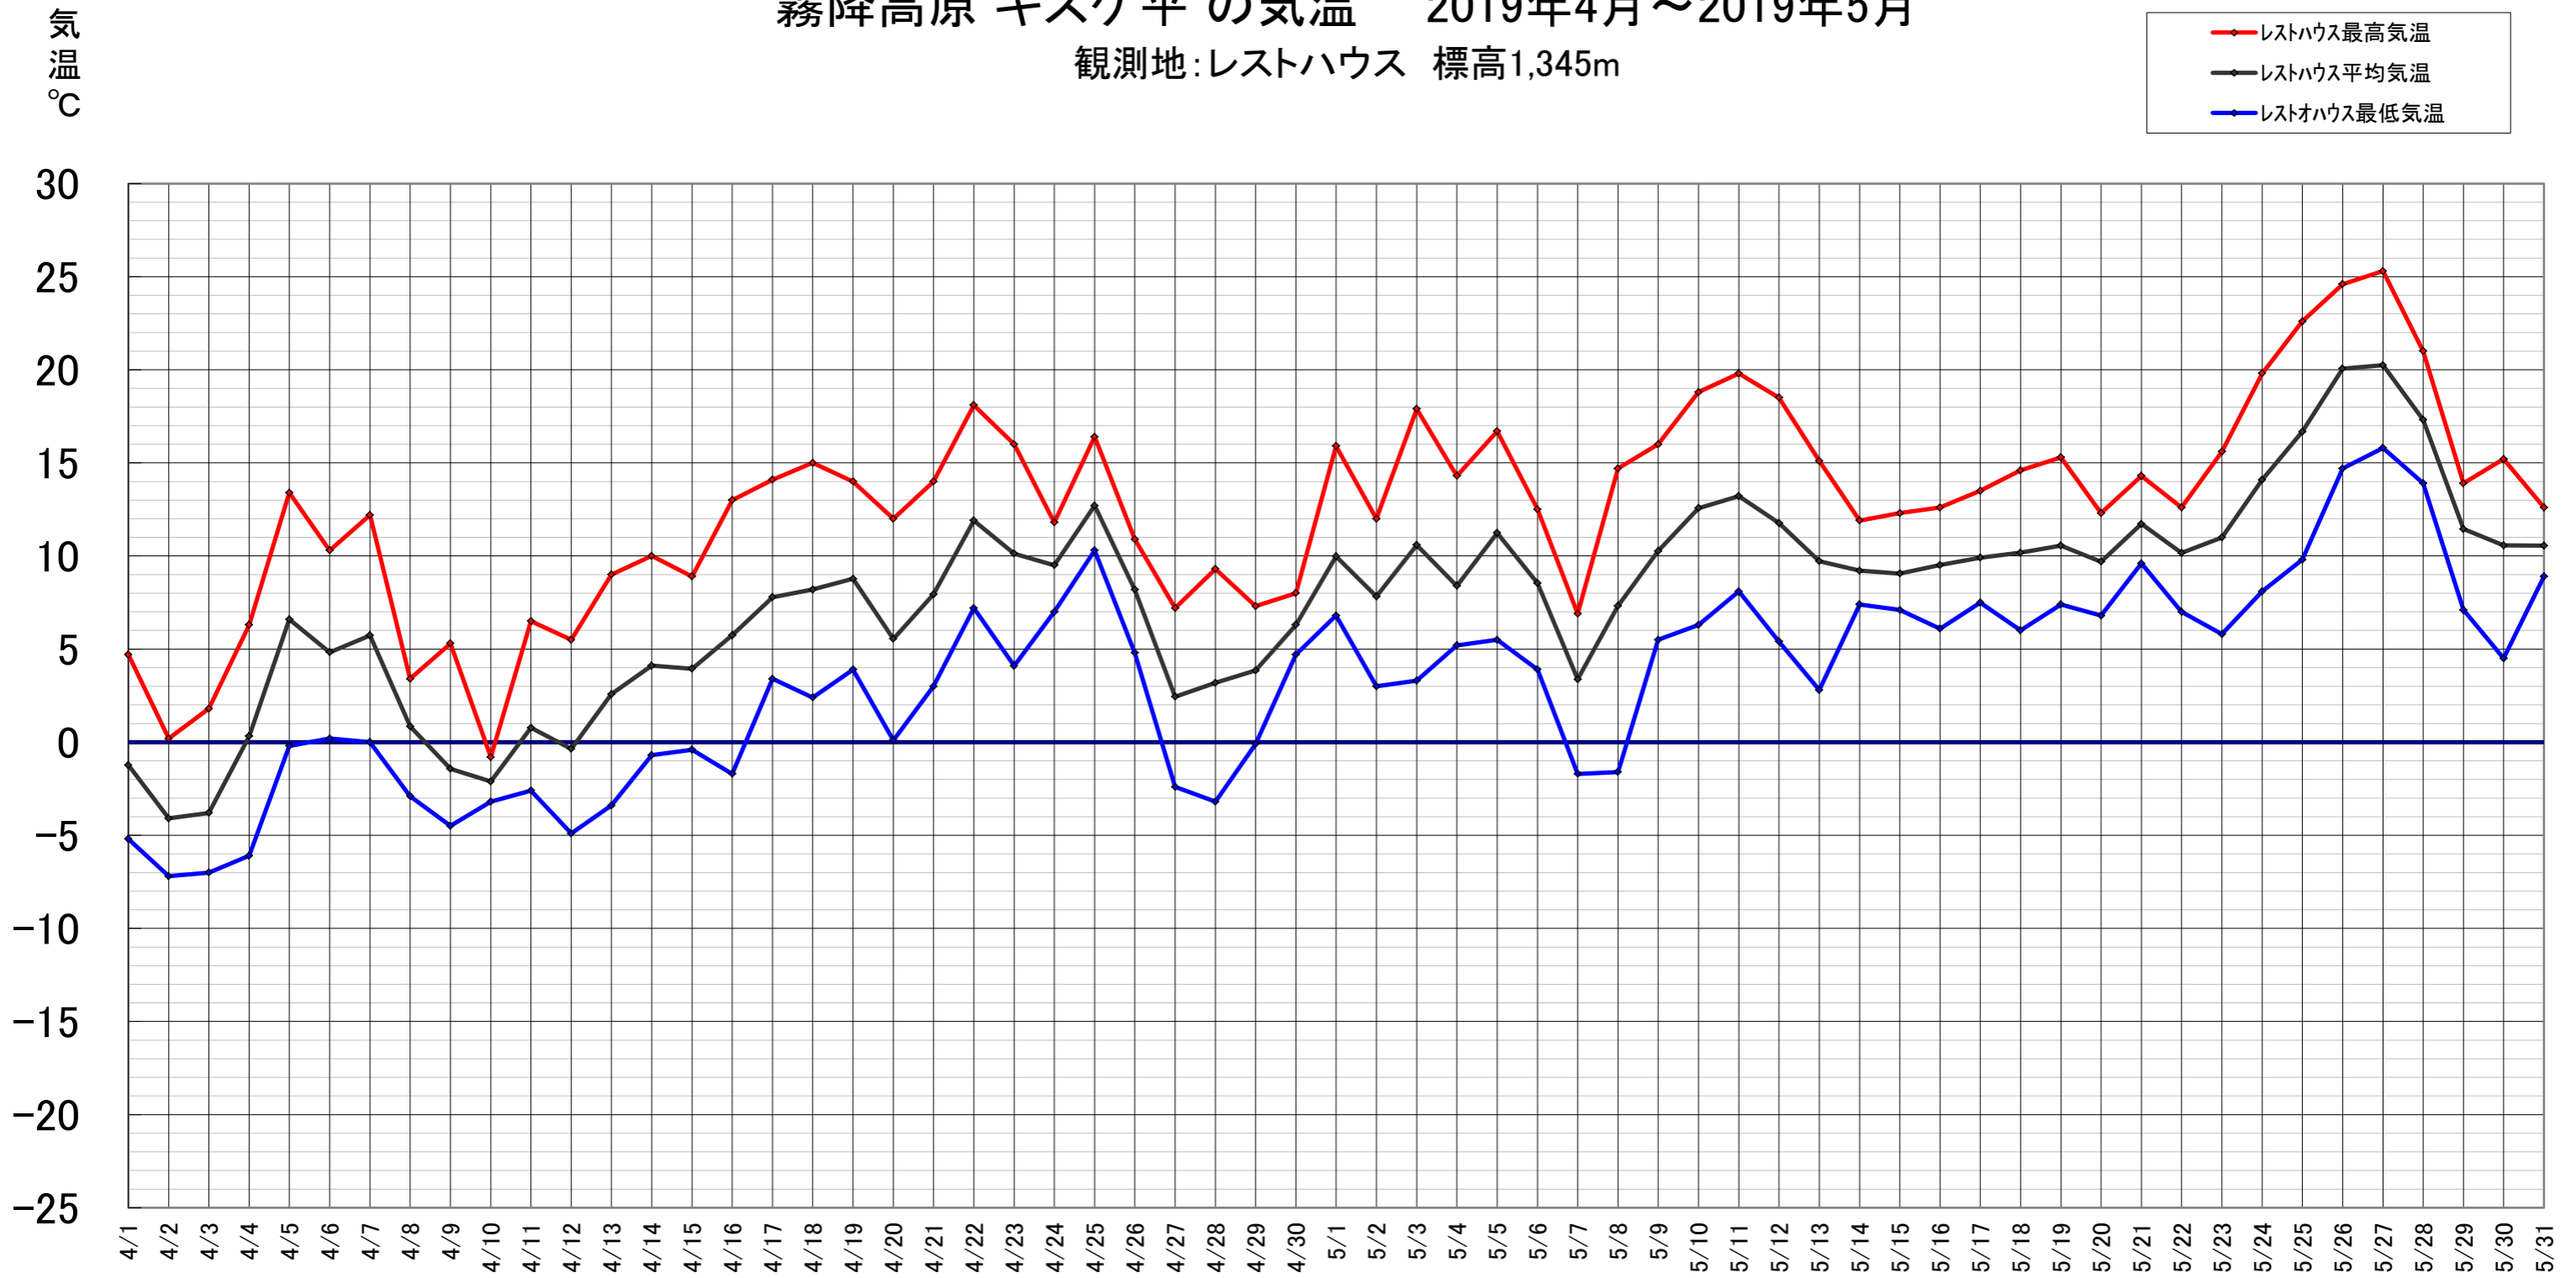

霧降高原 キスゲ平 の気温 2019年4月～2019年5月

観測地: レストハウス 標高1,345m

霧降高原レストハウスでは、キスゲ平・小丸山展望台・女峰山唐沢小屋、周辺三カ所の気温を測定しています。