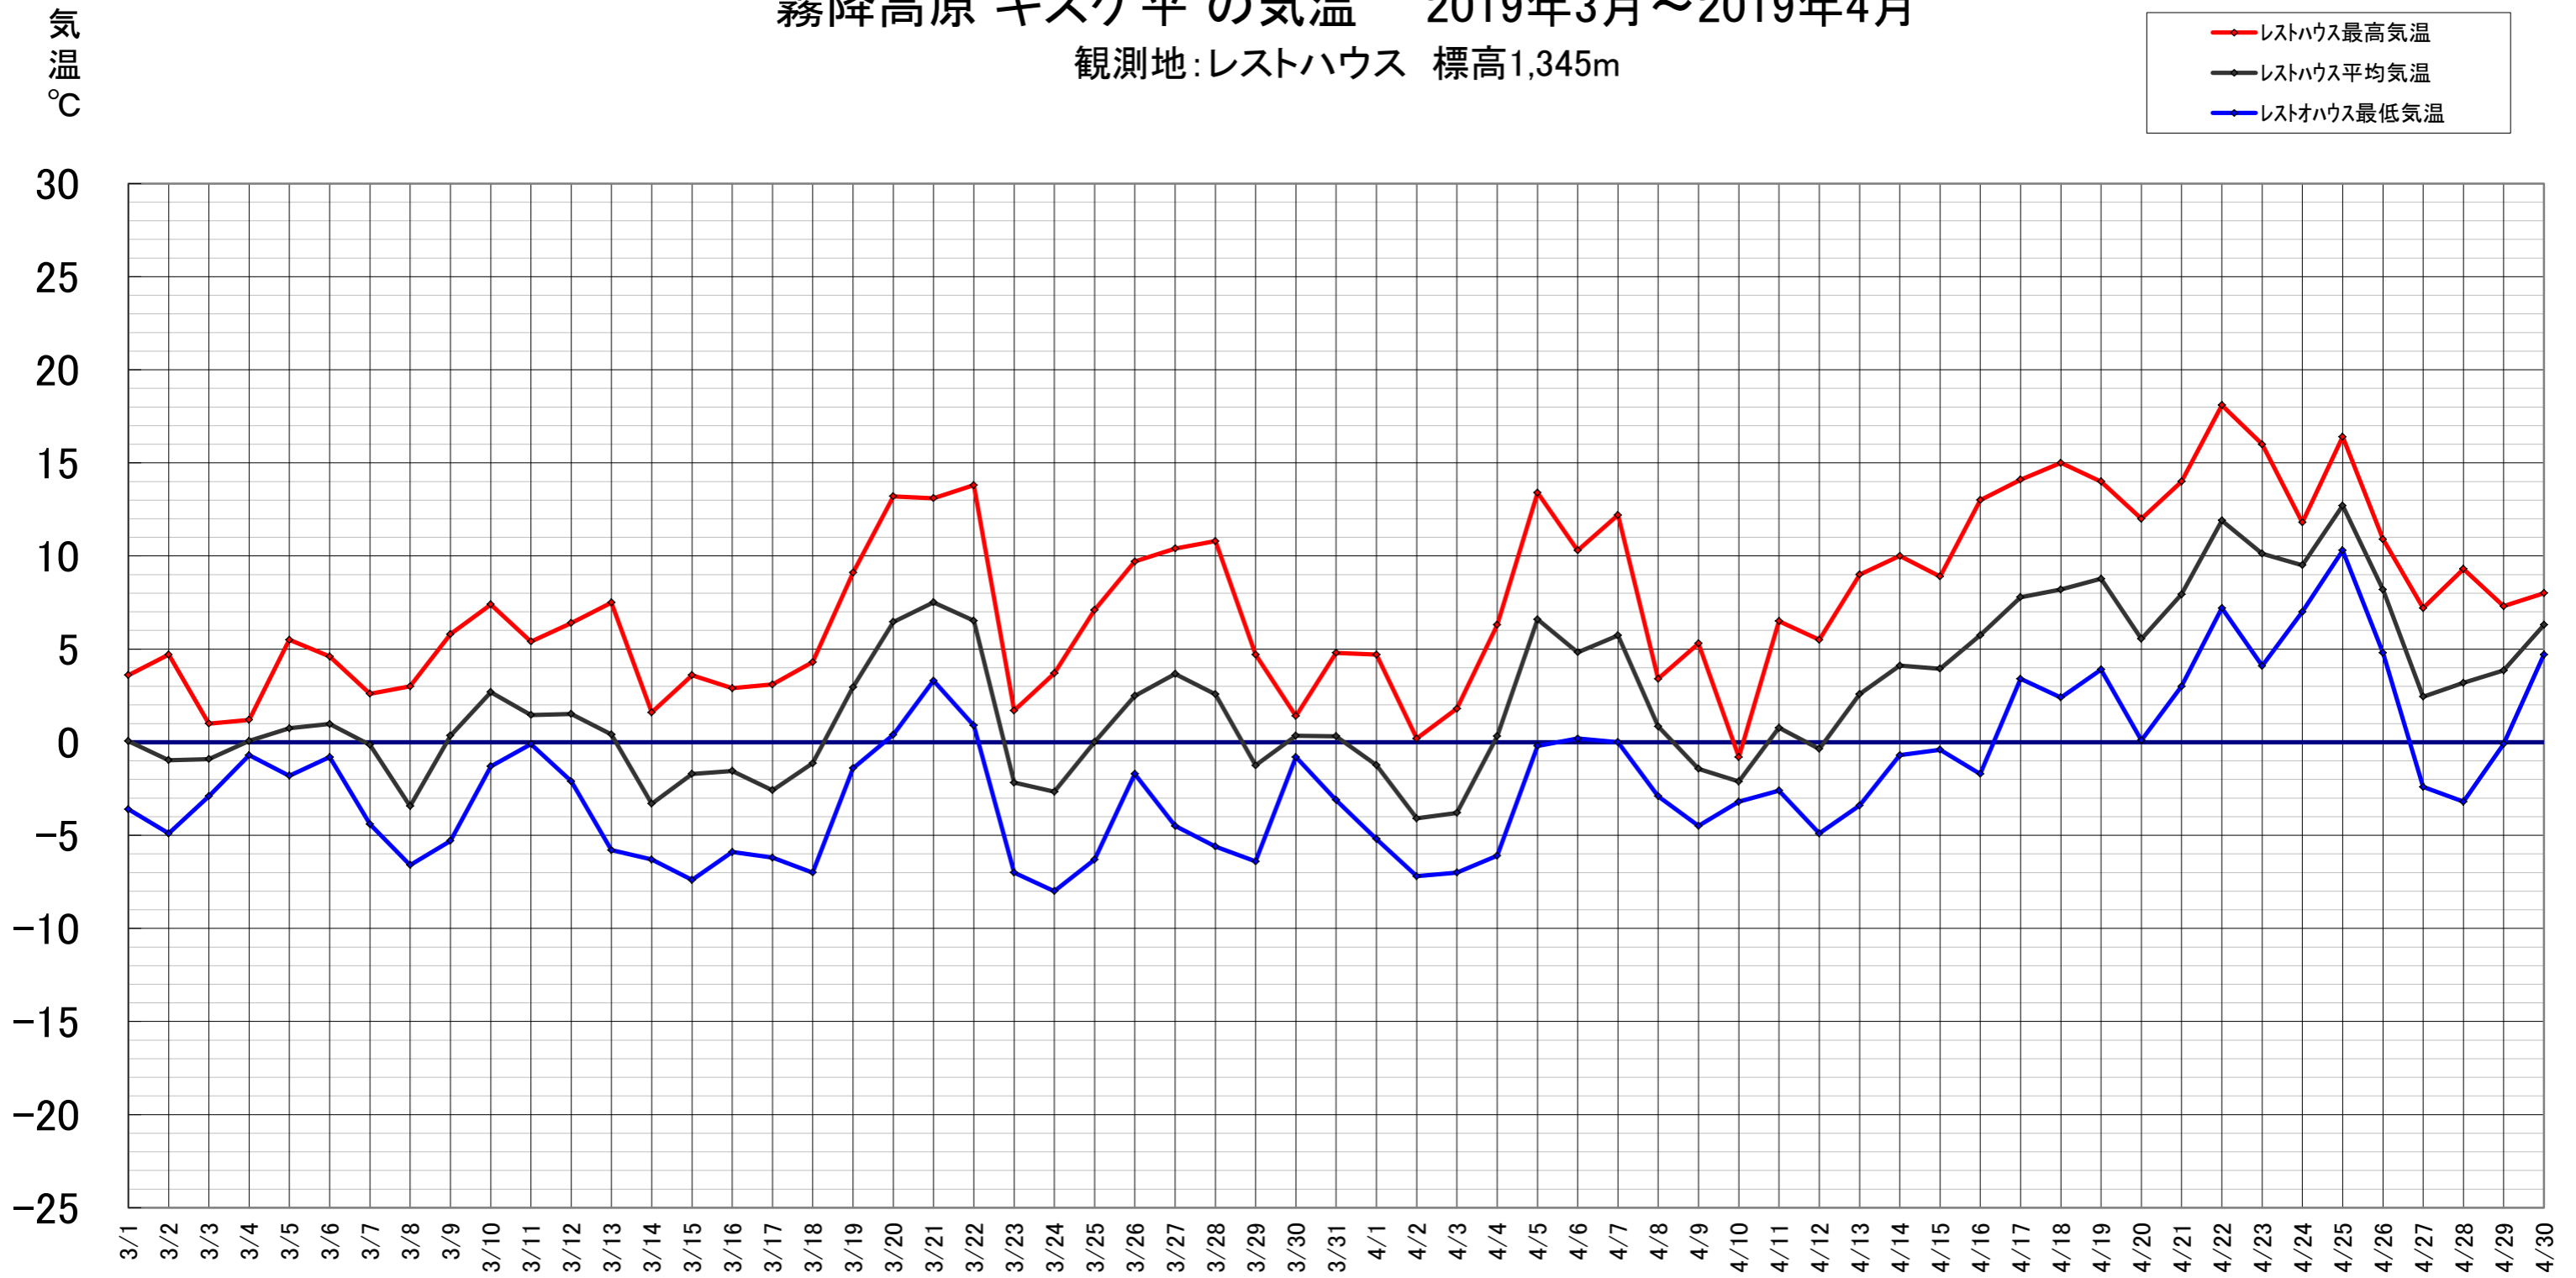

霧降高原 キスゲ平 の気温 2019年3月～2019年4月

観測地: レストハウス 標高1,345m

霧降高原レストハウスでは、キスゲ平・小丸山展望台・女峰山唐沢小屋、周辺三カ所の気温を測定しています。