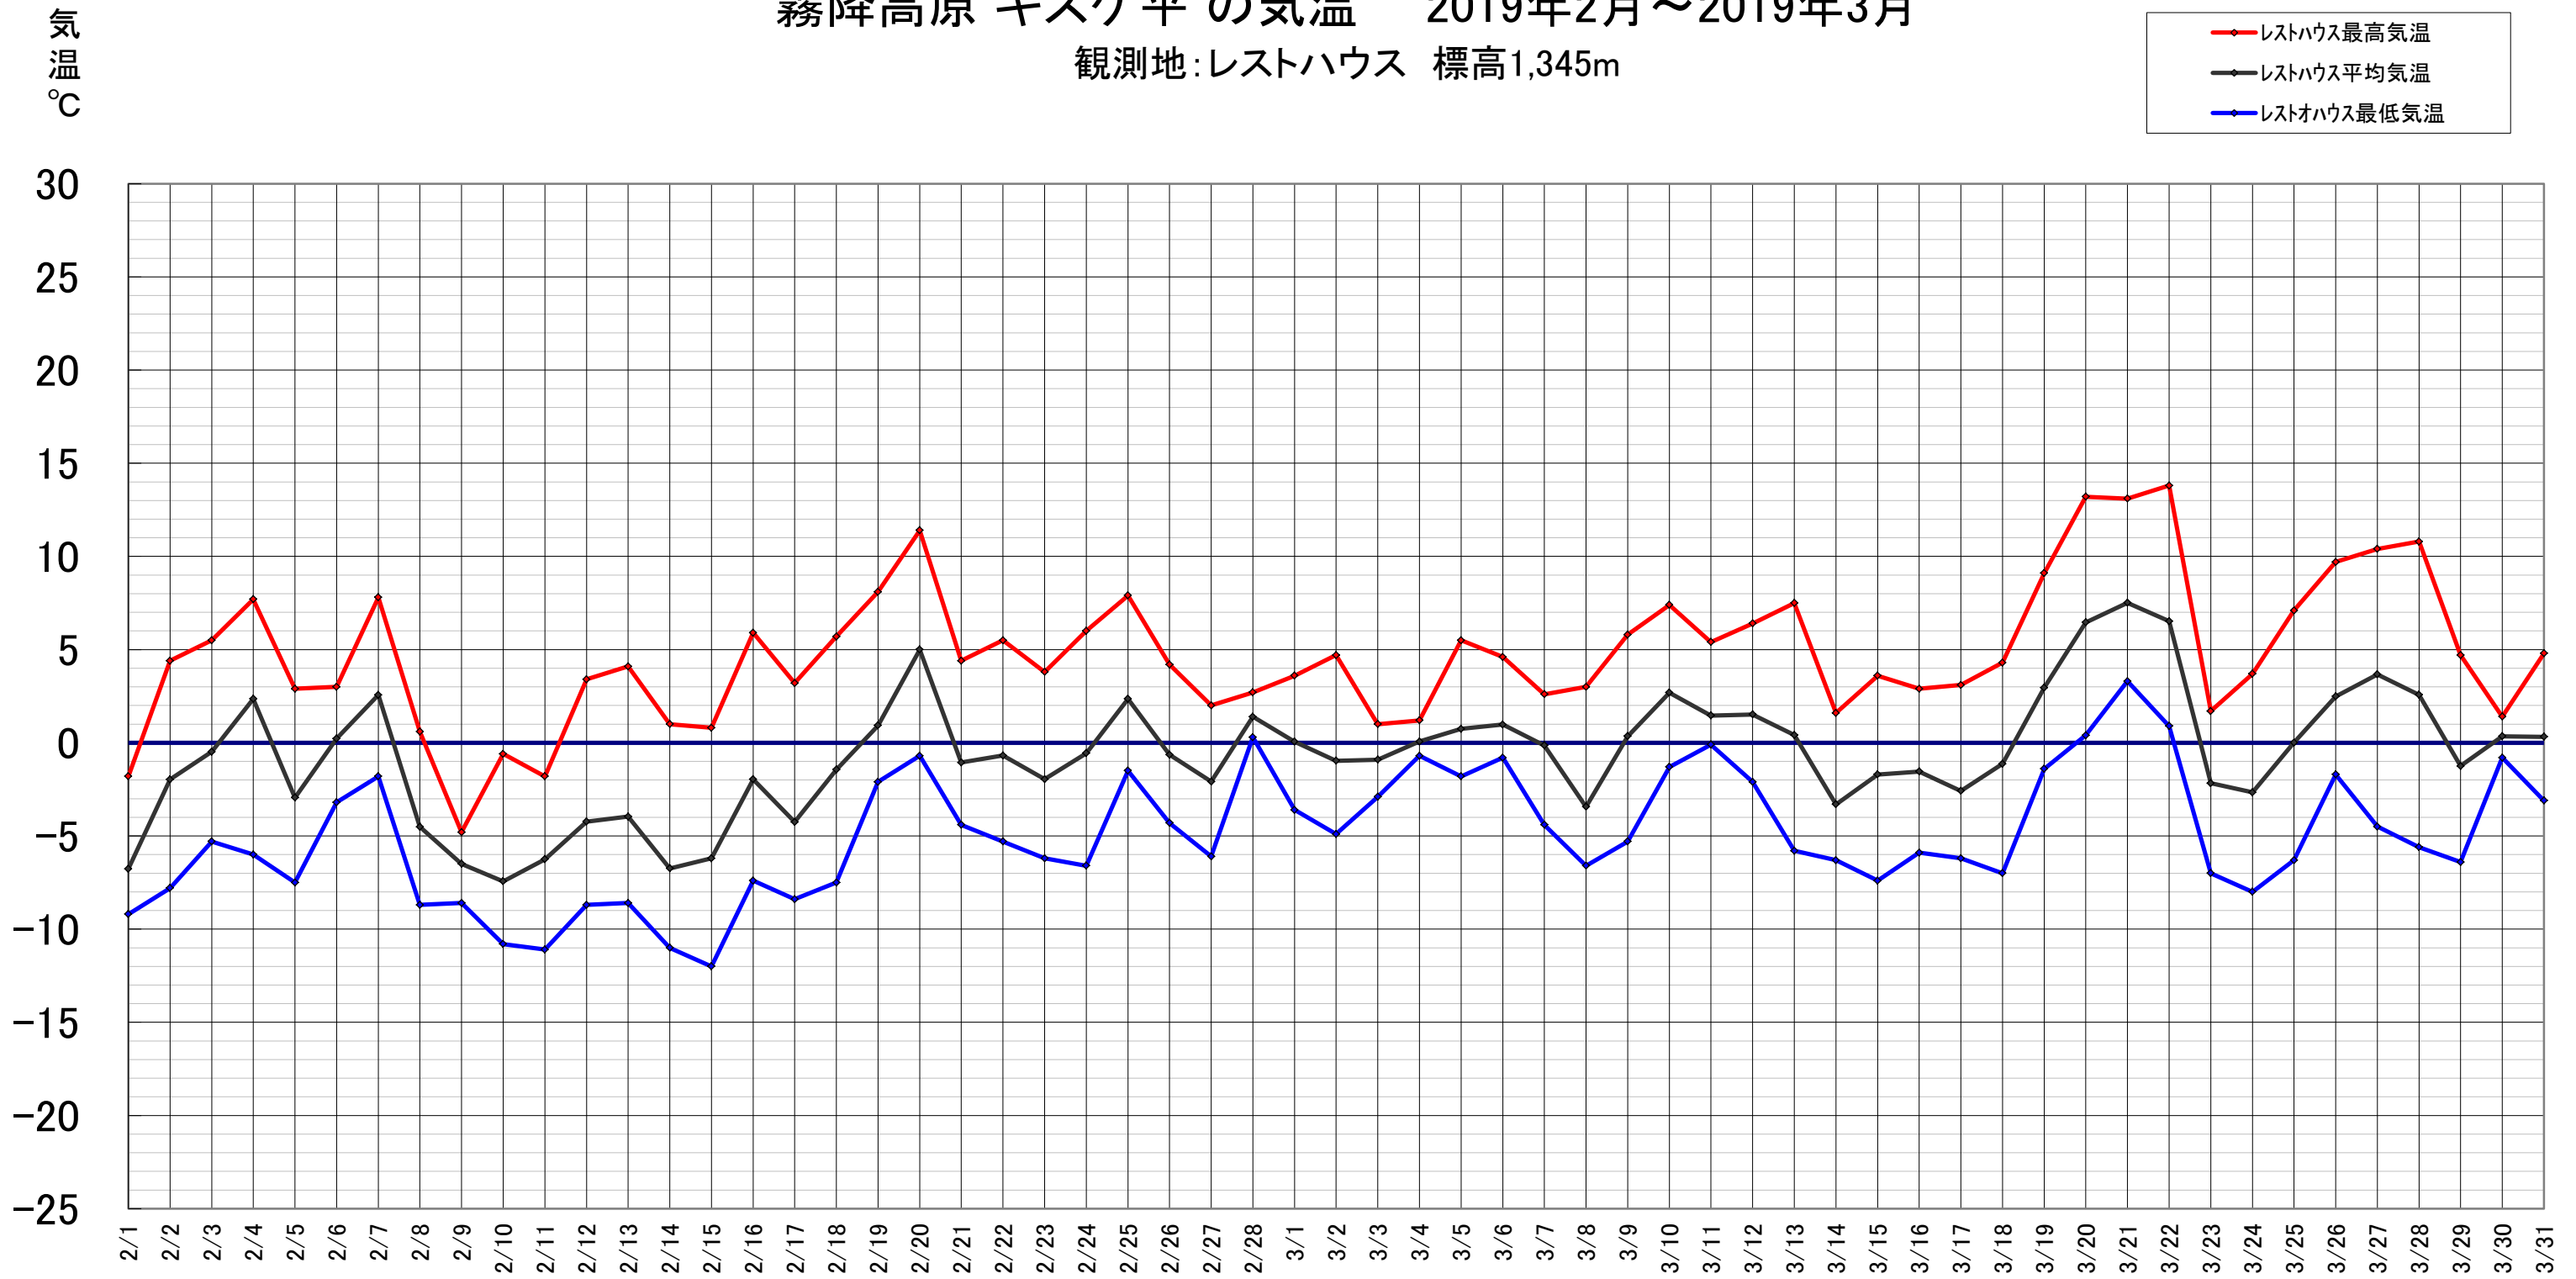

霧降高原 キスゲ平 の気温 2019年2月～2019年3月

観測地: レストハウス 標高1,345m

霧降高原レストハウスでは、キスゲ平・小丸山展望台・女峰山唐沢小屋、周辺三カ所の気温を測定しています。