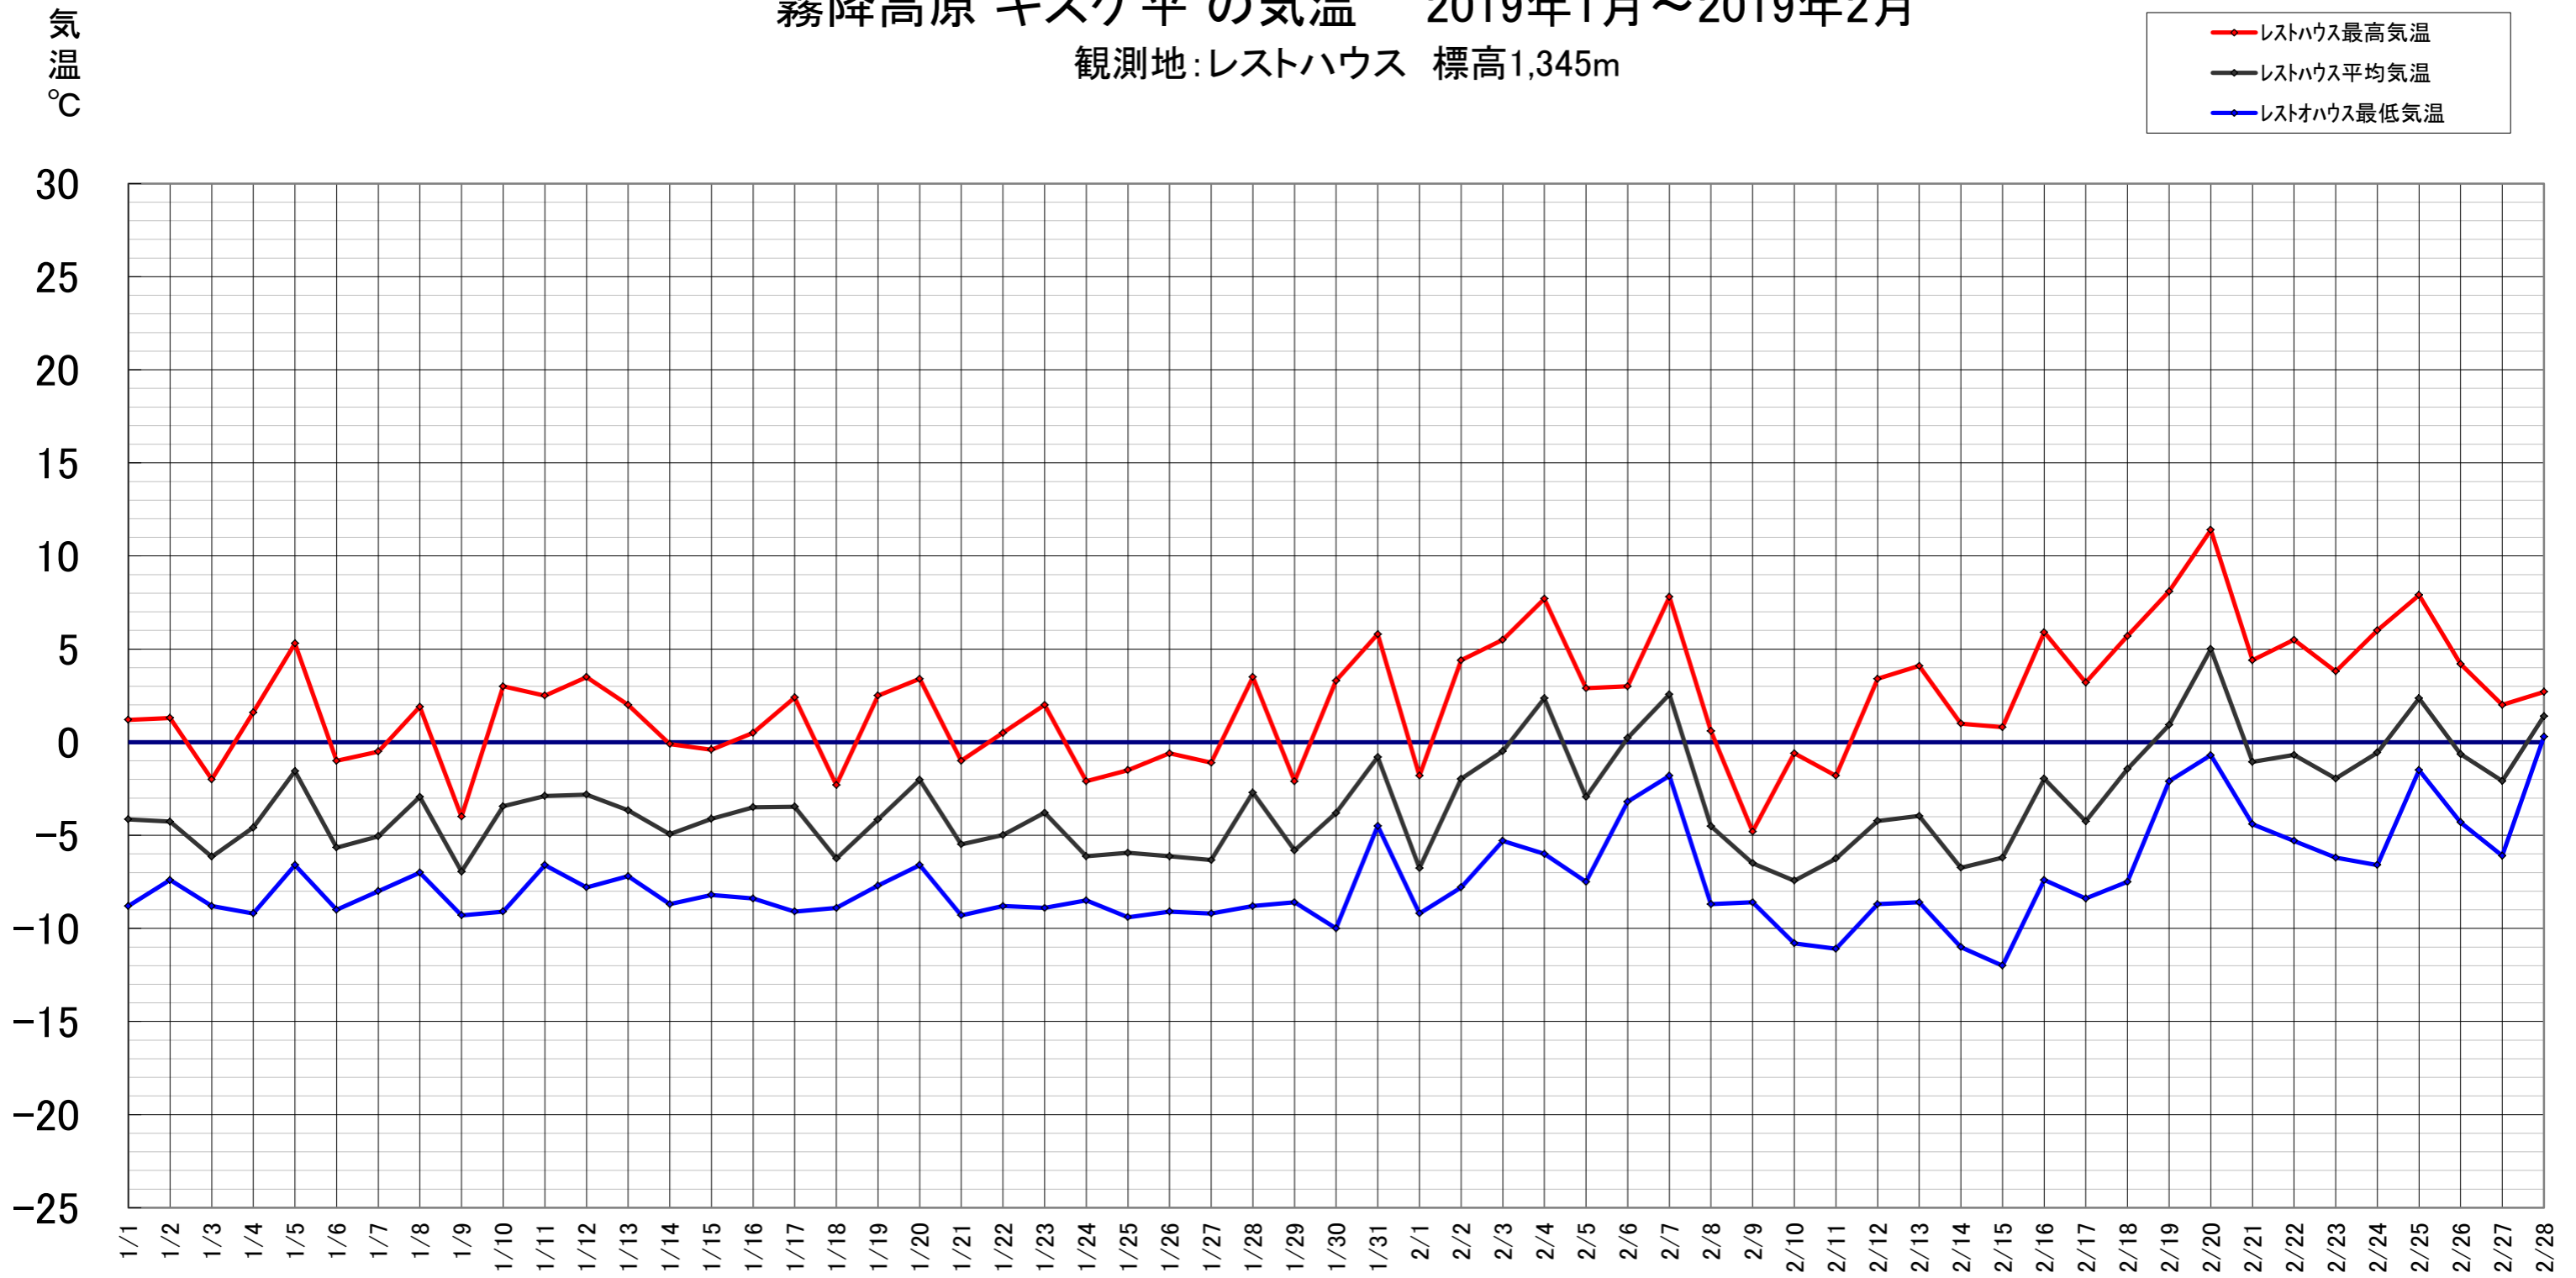

# 霧降高原 キスゲ平 の気温 2019年1月～2019年2月

観測地: レストハウス 標高1,345m

霧降高原レストハウスでは、キスゲ平・小丸山展望台・女峰山唐沢小屋、周辺三カ所の気温を測定しています。