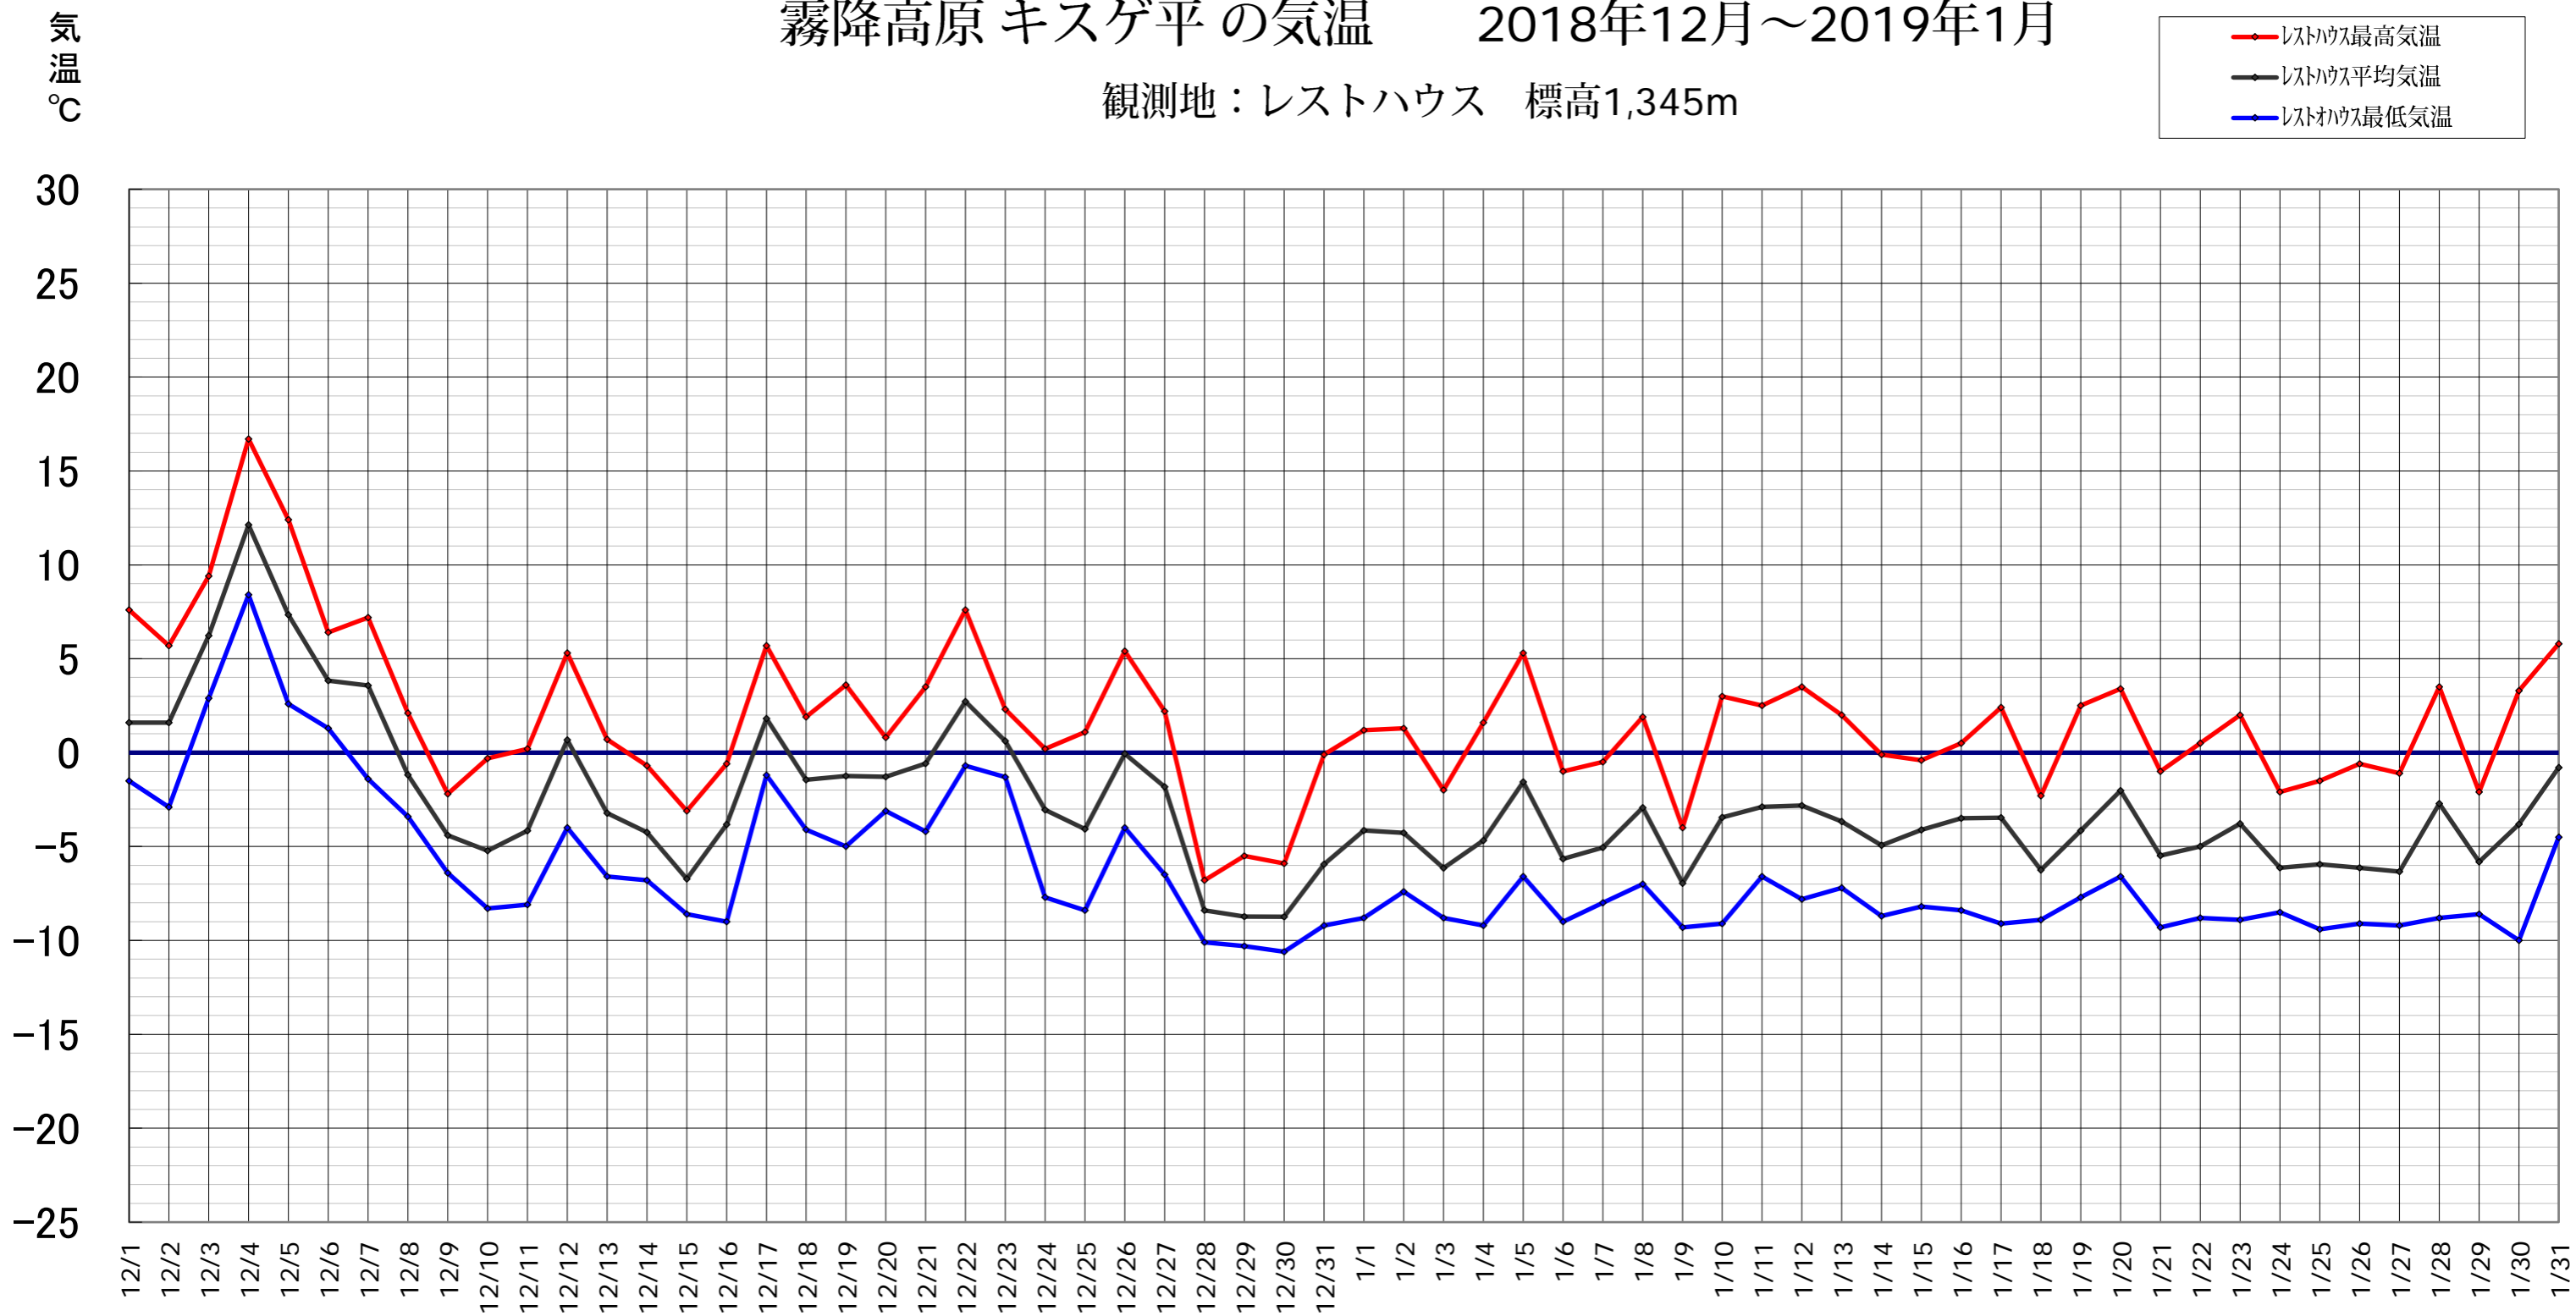

霧降高原 キスゲ平の気温 2018年12月～2019年1月

観測地：レストハウス 標高1,345m

霧降高原レストハウスでは、キスゲ平・小丸山展望台・女峰山唐沢小屋、周辺三カ所の気温を測定しています。

2018 12-2019 1