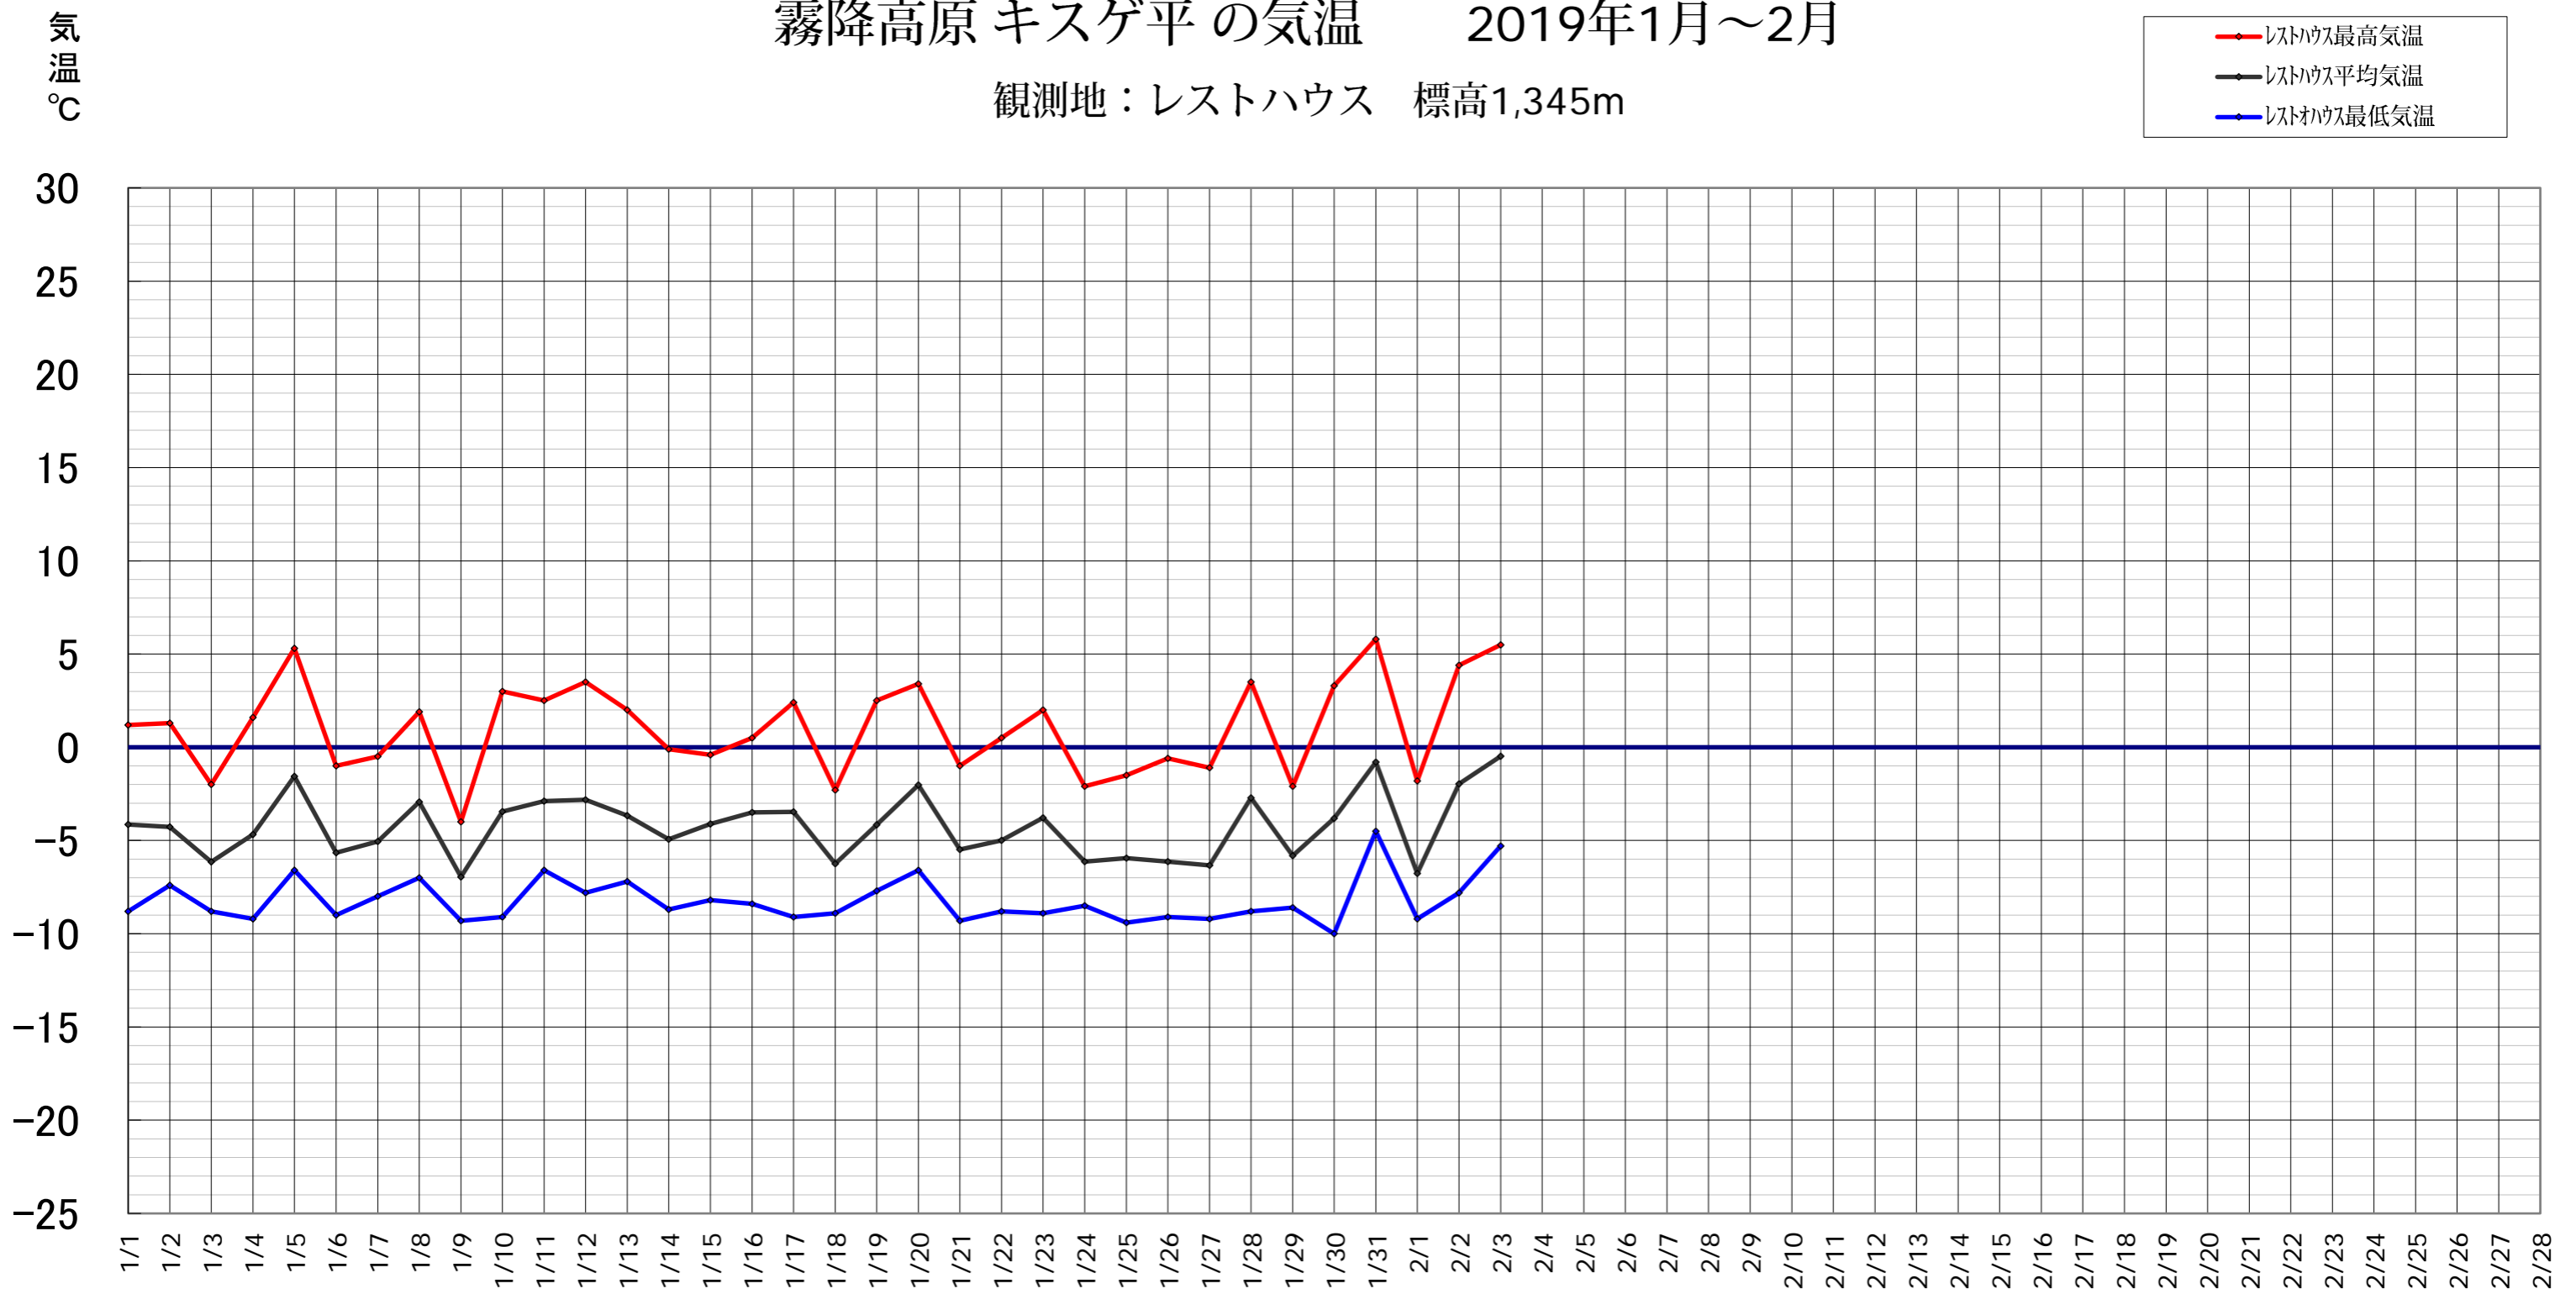

# 霧降高原 キスゲ平 の気温 2019年1月～2月

観測地：レストハウス 標高1,345m

霧降高原レストハウスでは、キスゲ平・小丸山展望台・女峰山唐沢小屋、周辺三カ所の気温を測定しています。