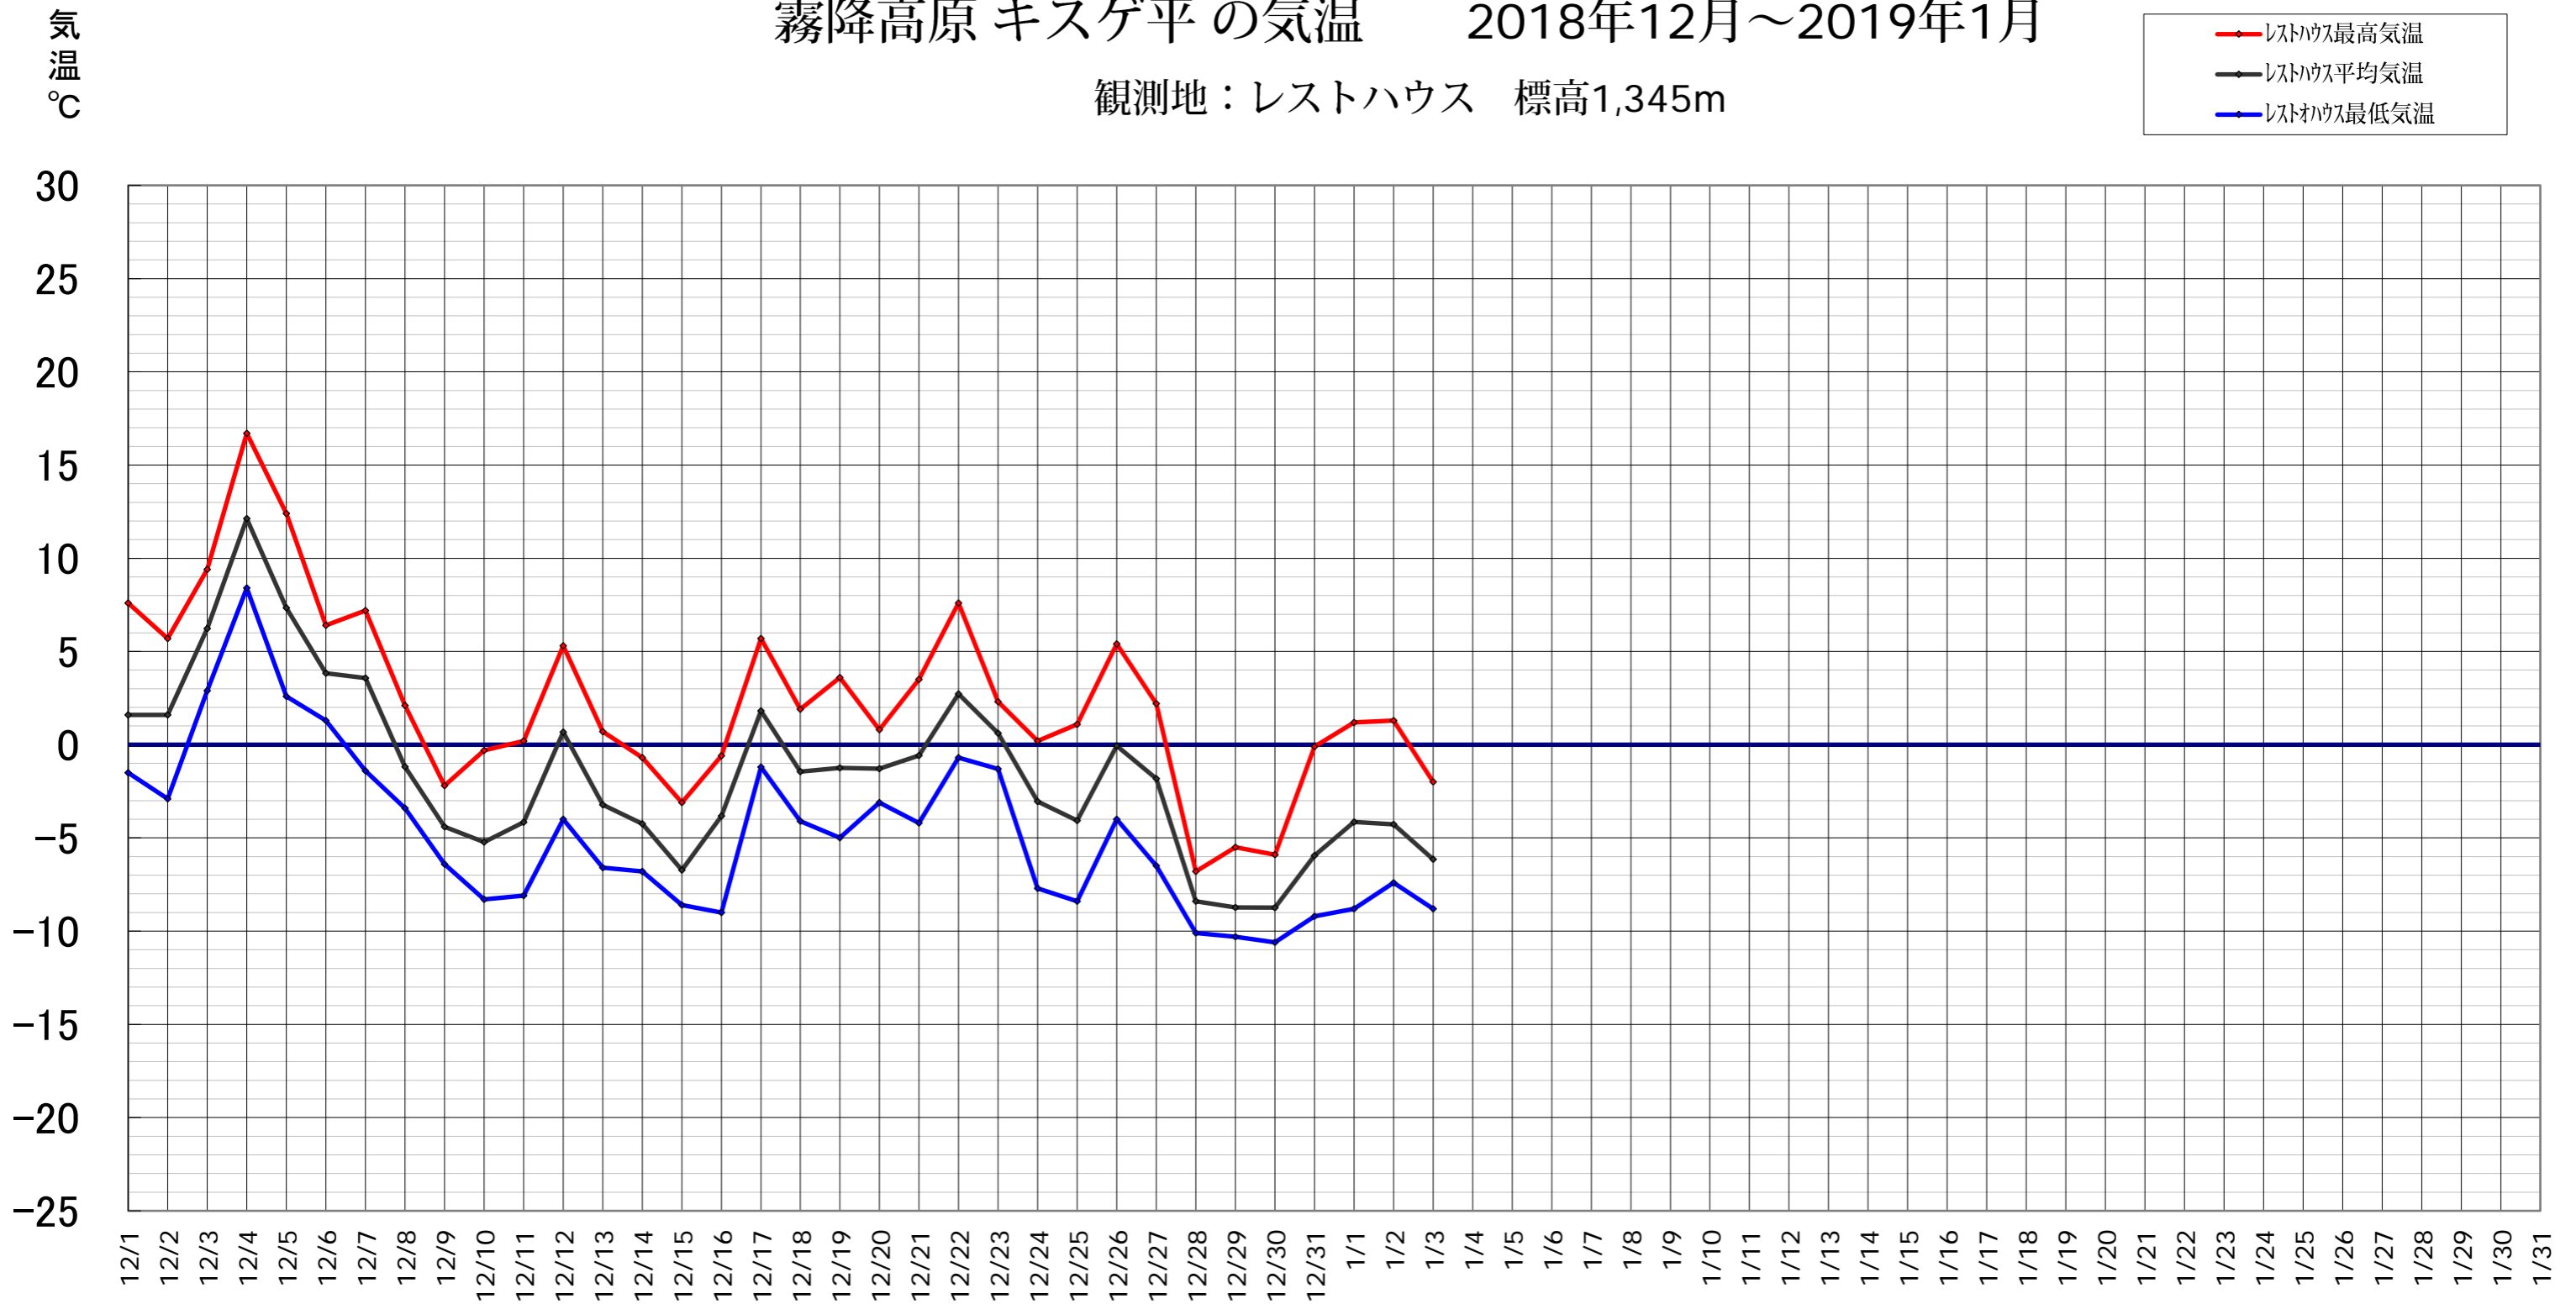

霧降高原 キスゲ平 の気温 2018年12月～2019年1月

観測地：レストハウス 標高1,345m

霧降高原レストハウスでは、キスゲ平・小丸山展望台・女峰山唐沢小屋、周辺三カ所の気温を測定しています。