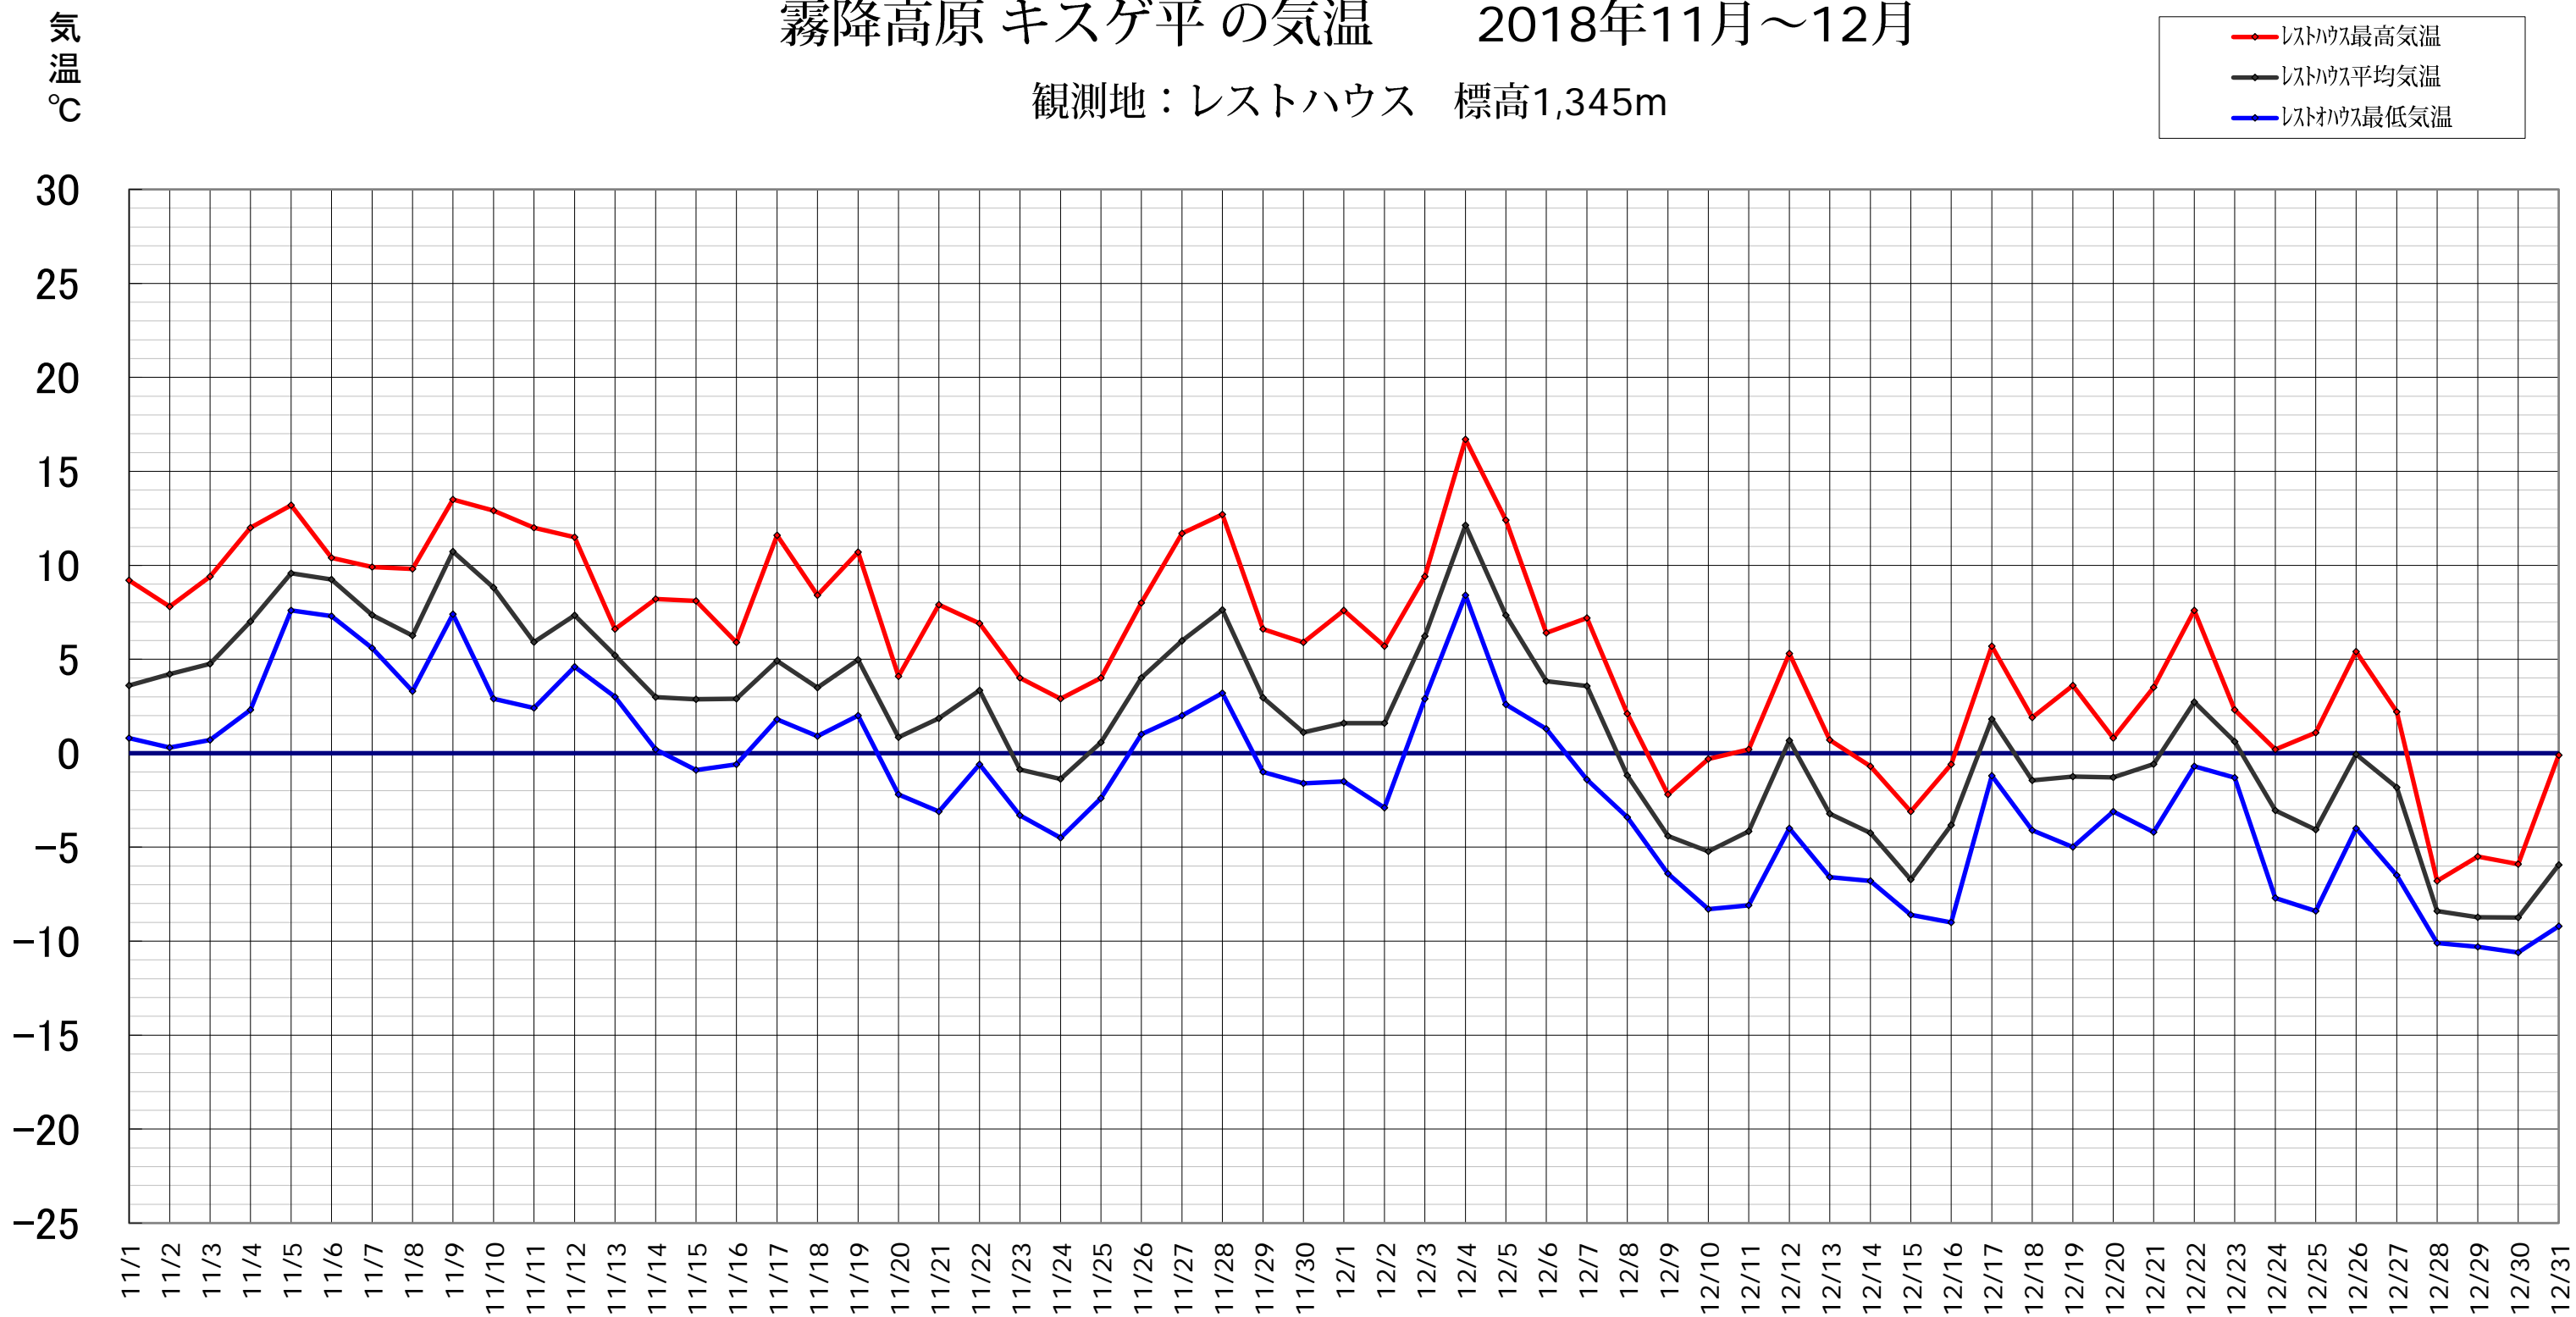

霧降高原 キスゲ平の気温 2018年11月～12月

観測地：レストハウス 標高1,345m

霧降高原レストハウスでは、キスゲ平・小丸山展望台・女峰山唐沢小屋、周辺三カ所の気温を測定しています。