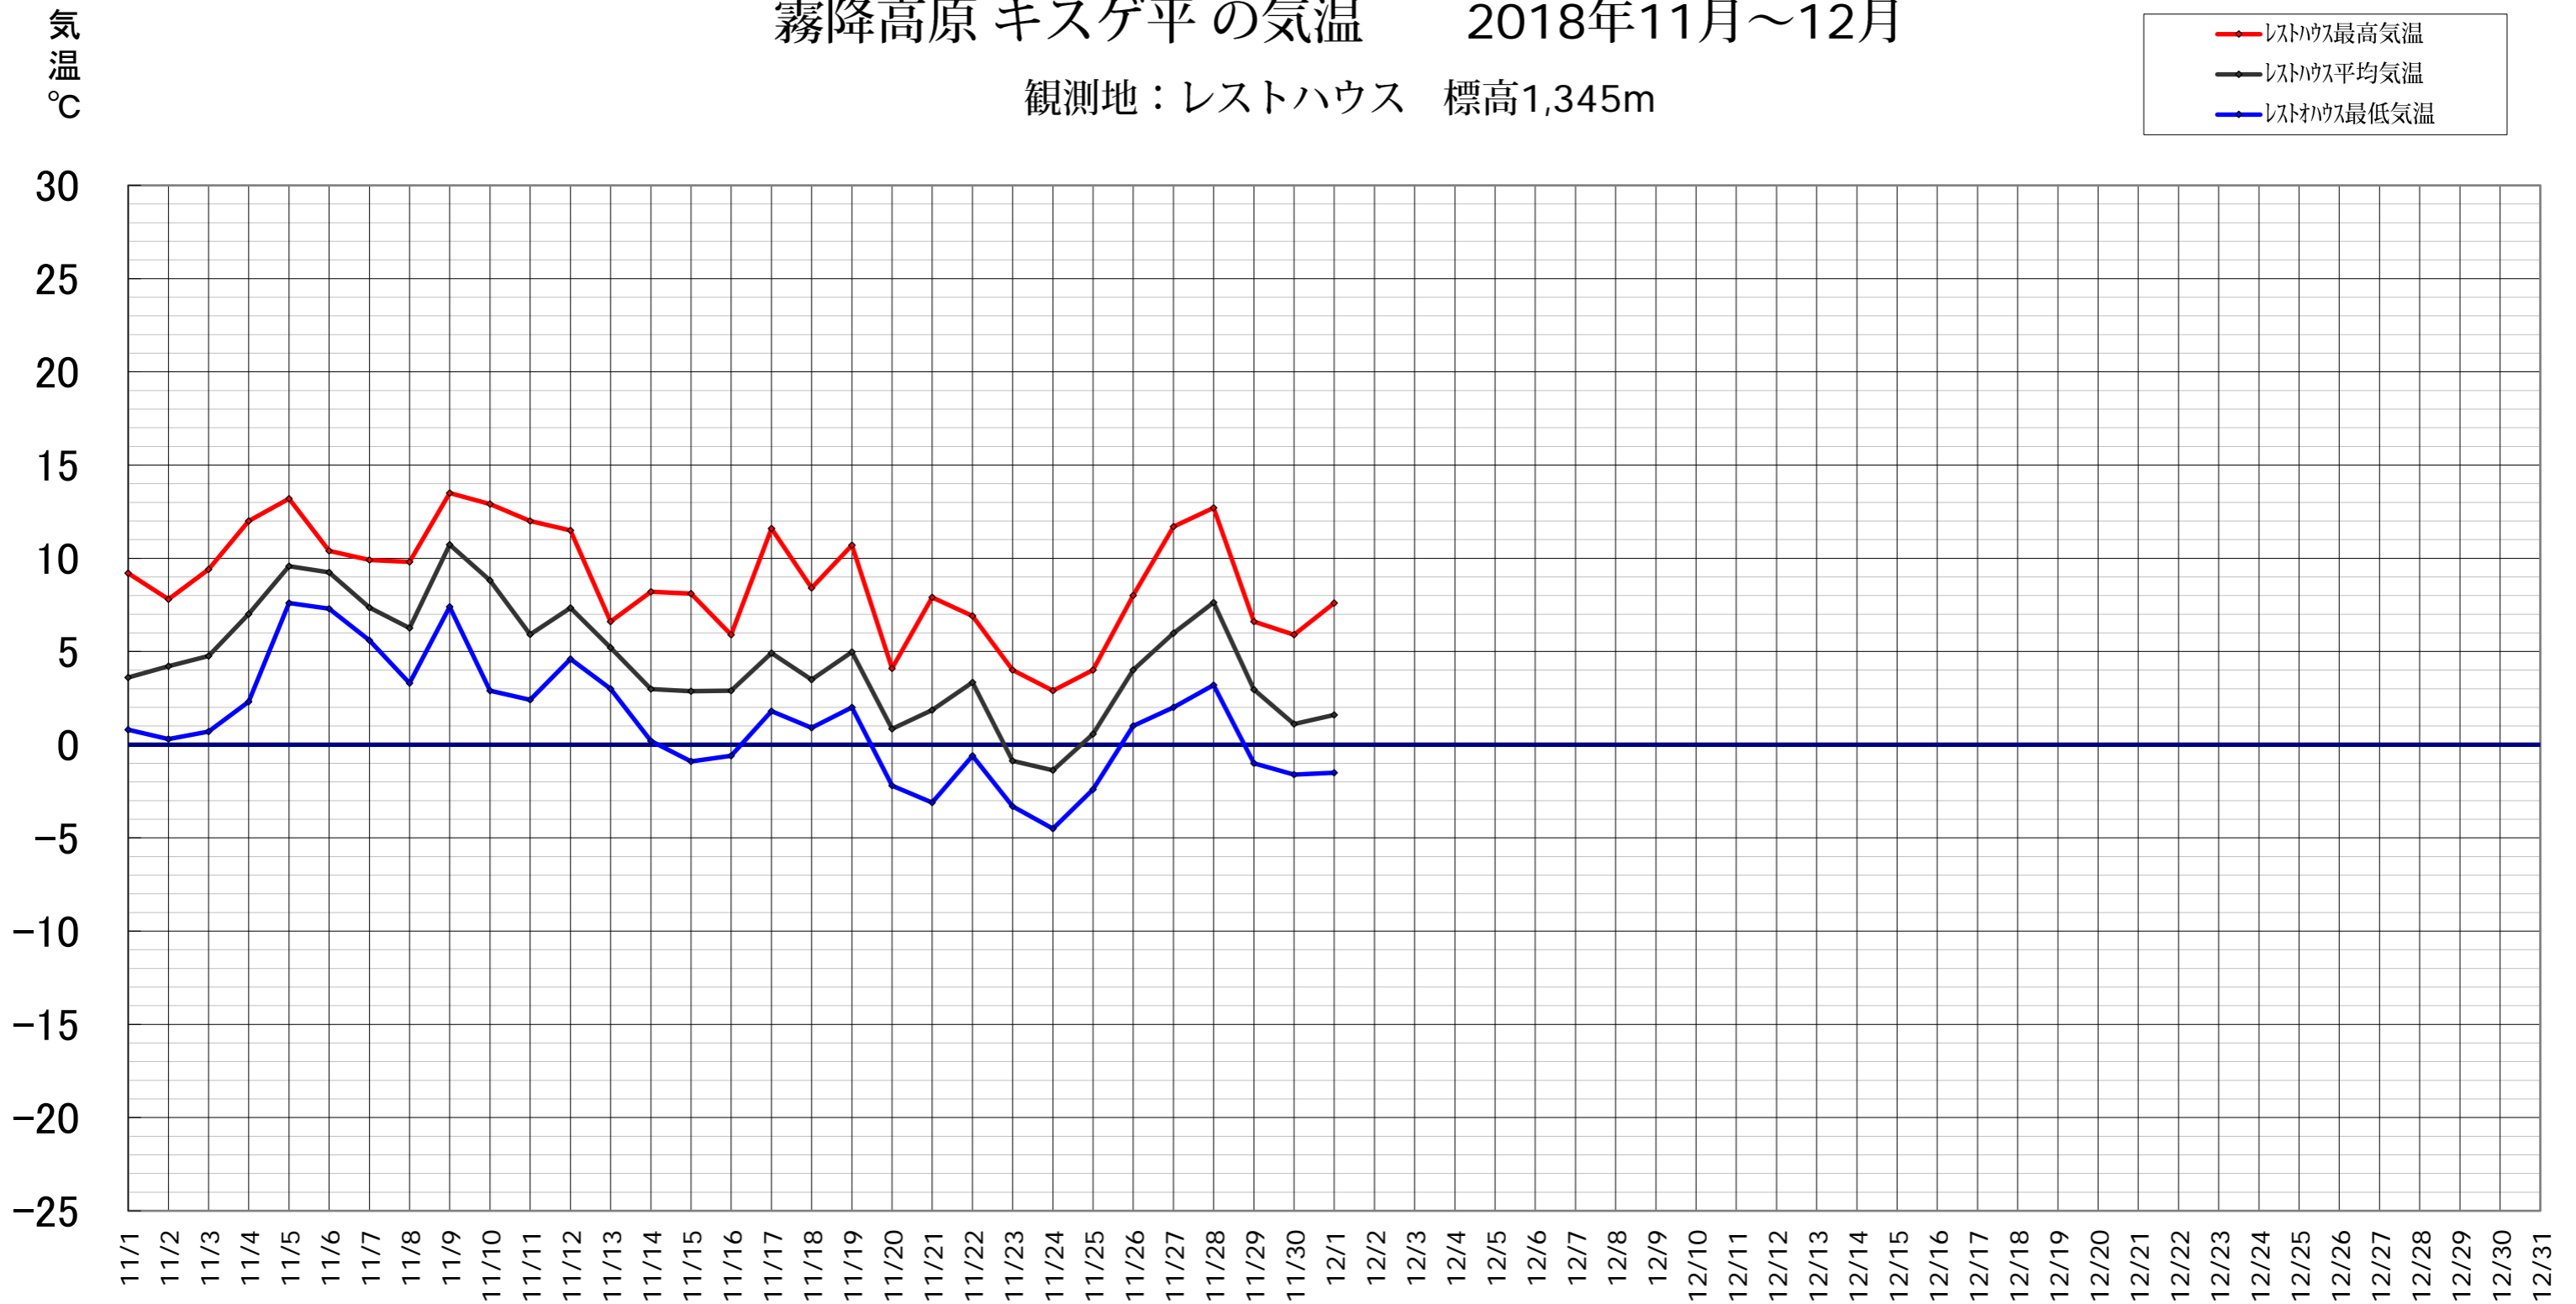

霧降高原 キスゲ平の気温 2018年11月～12月

観測地：レストハウス 標高1,345m

霧降高原レストハウスでは、キスゲ平・小丸山展望台・女峰山唐沢小屋、周辺三カ所の気温を測定しています。