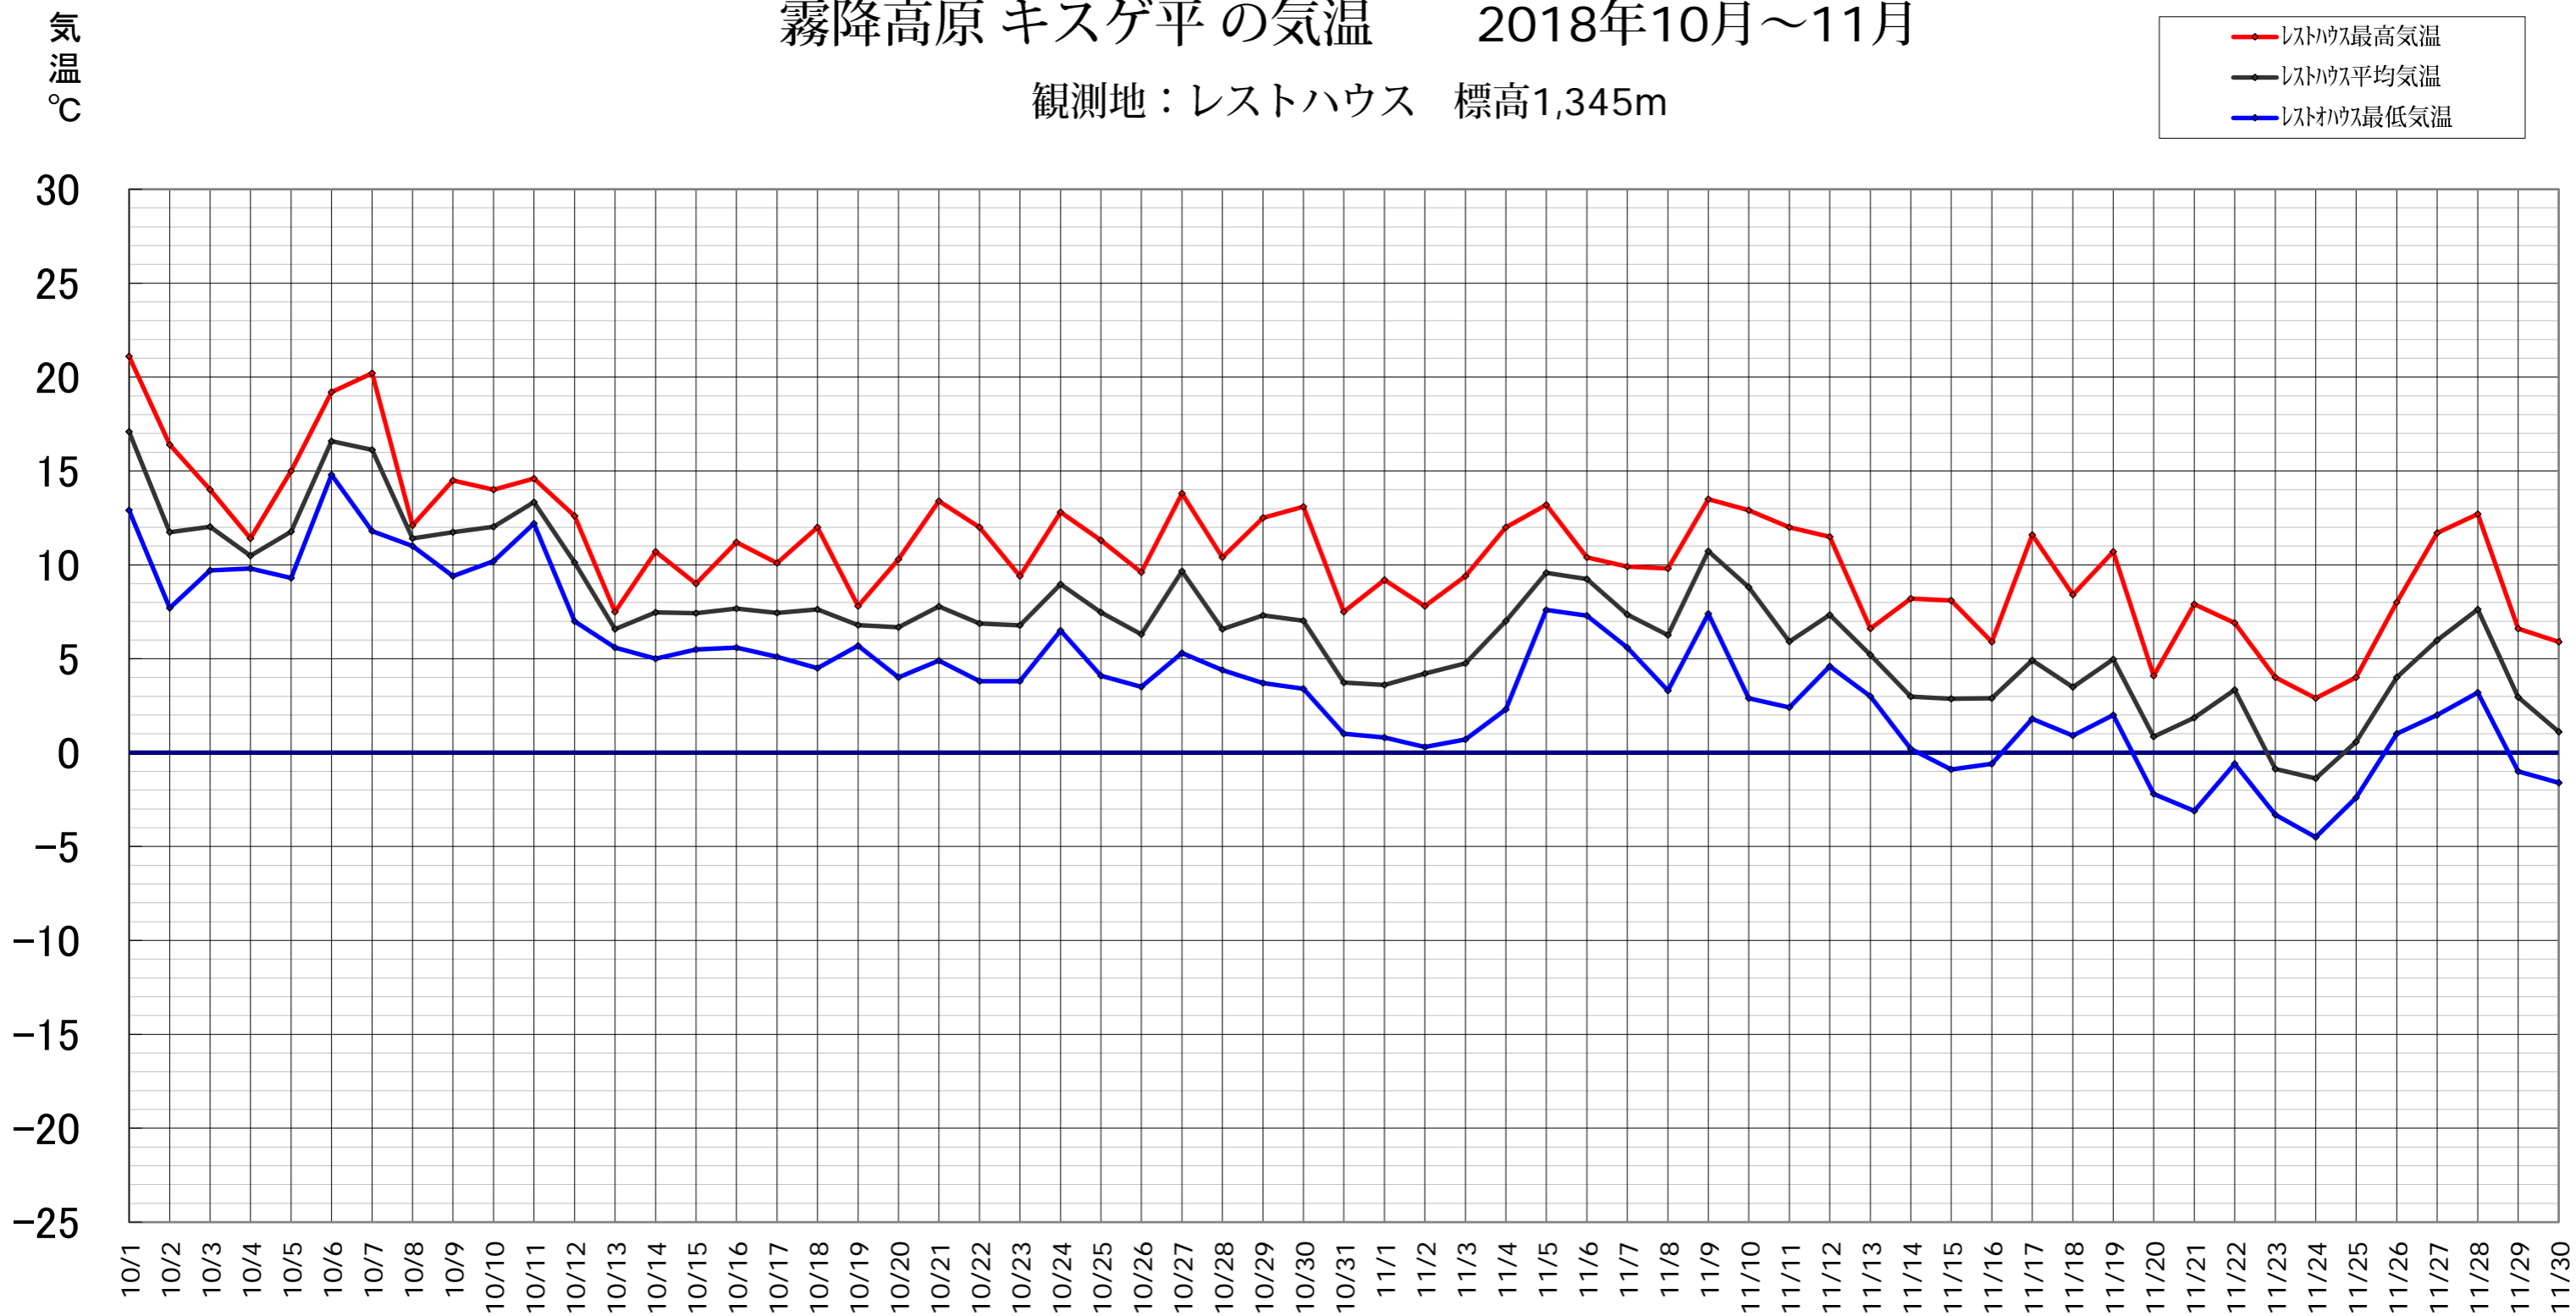

霧降高原 キスゲ平の気温 2018年10月～11月

観測地：レストハウス 標高1,345m

霧降高原レストハウスでは、キスゲ平・小丸山展望台・女峰山唐沢小屋、周辺三カ所の気温を測定しています。