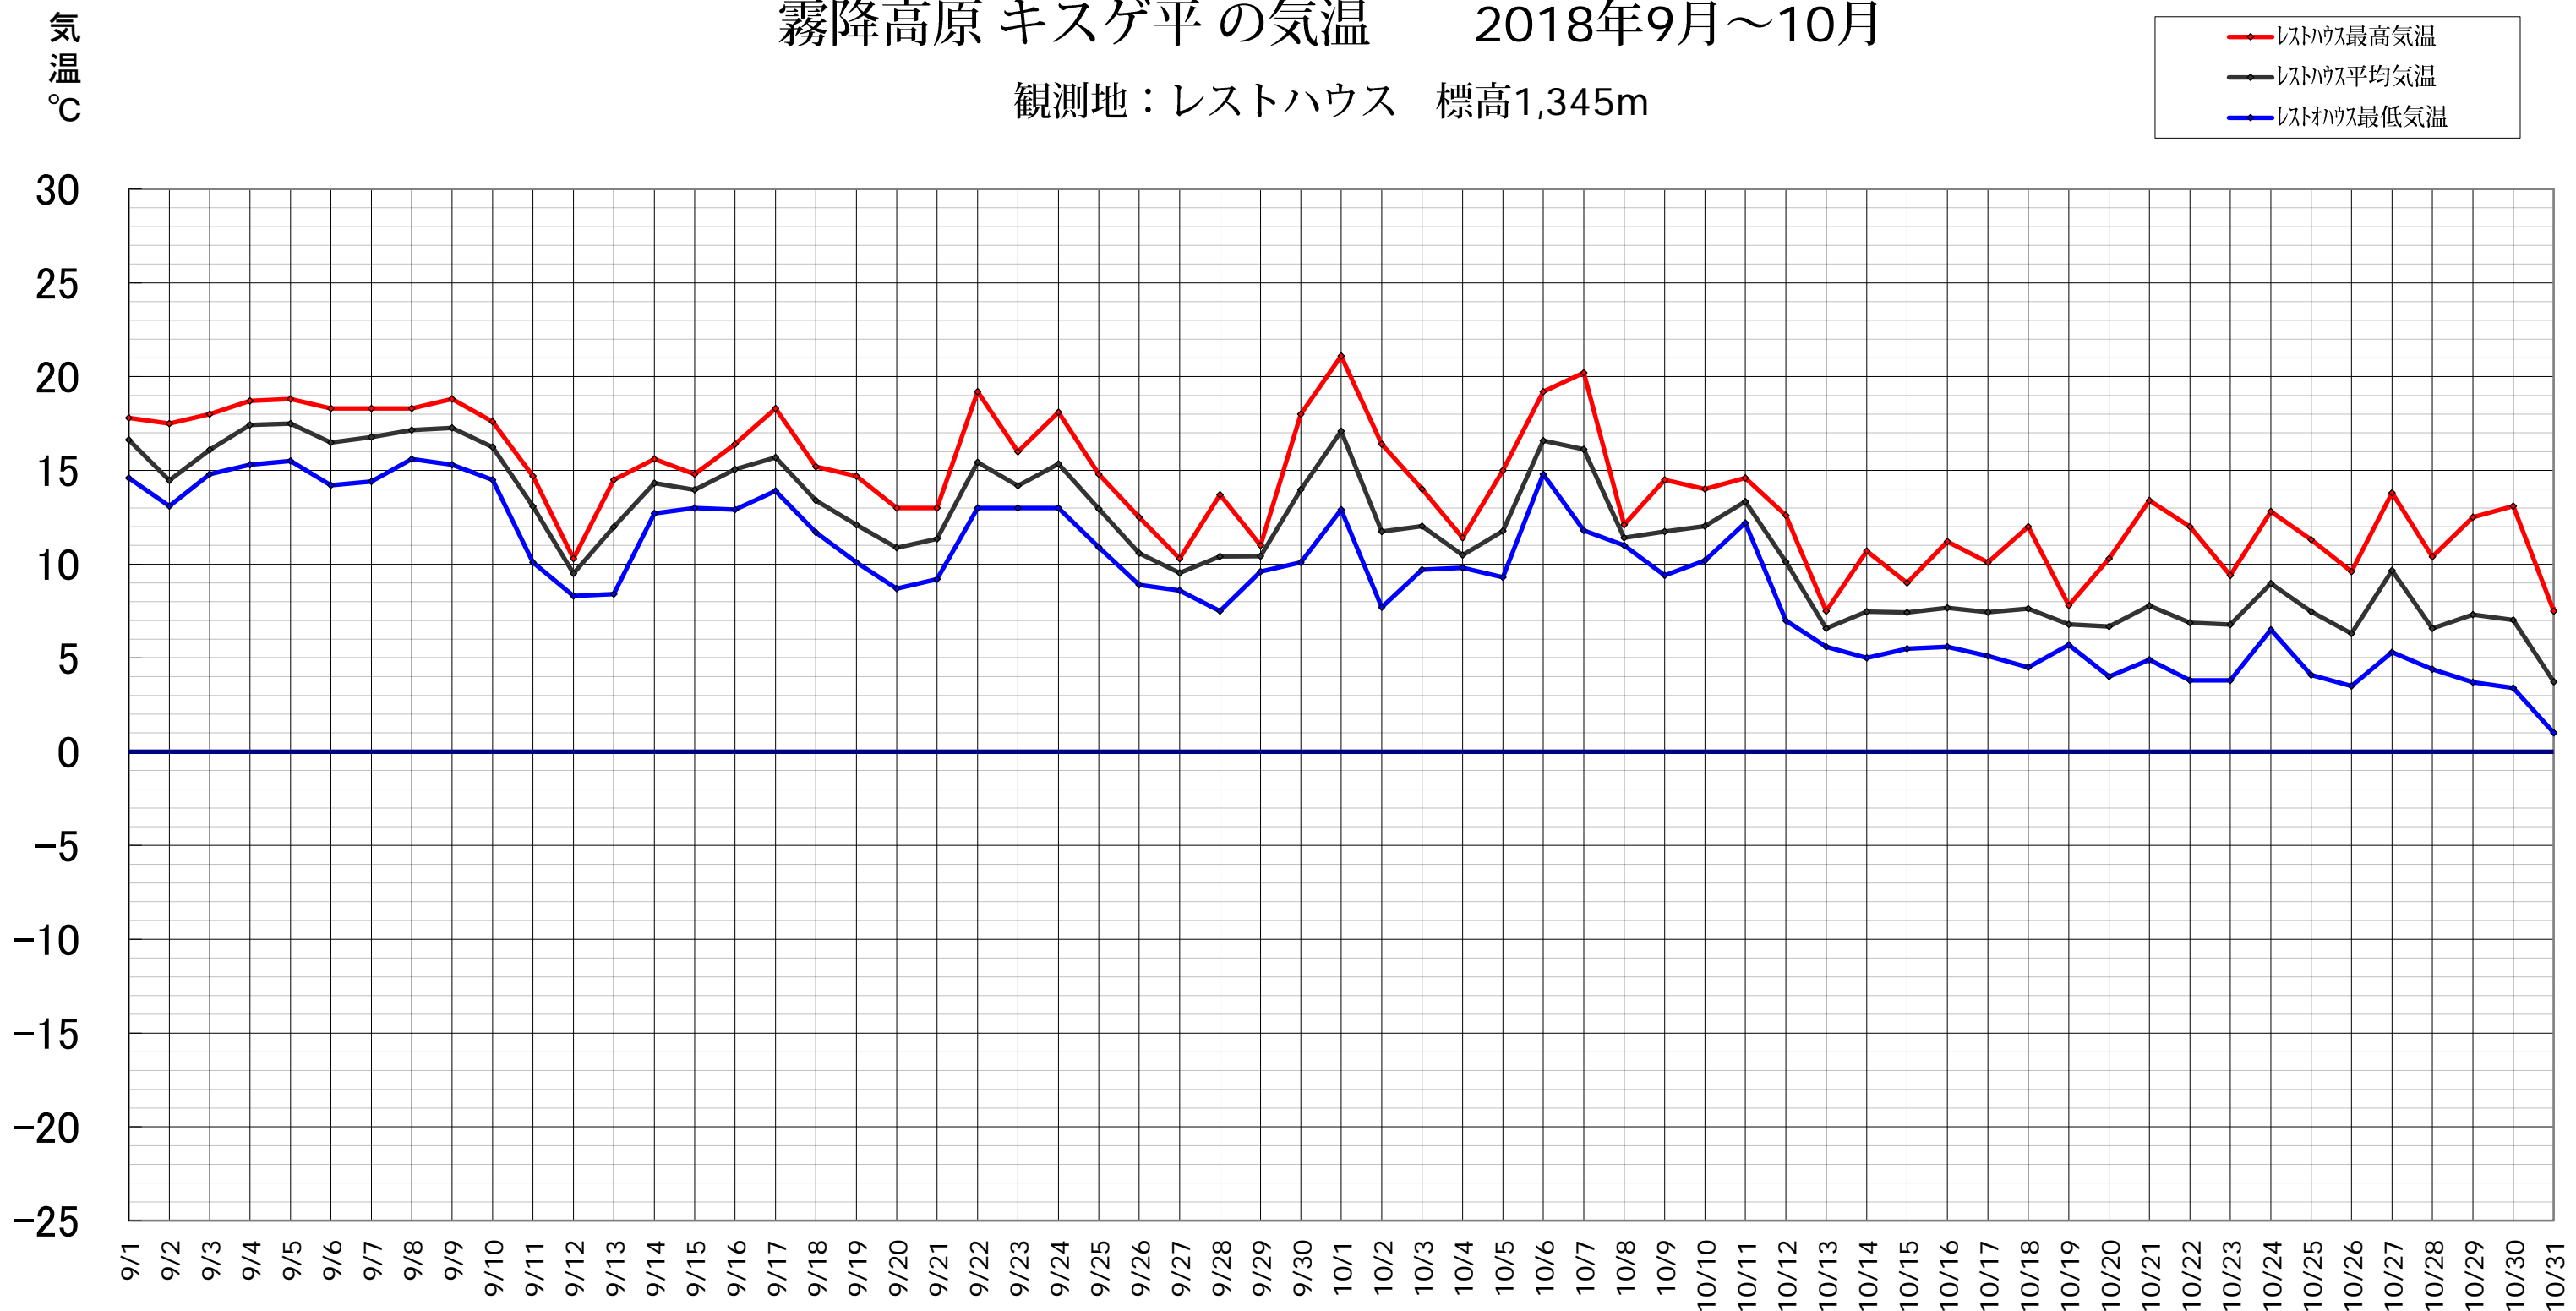

霧降高原 キスゲ平の気温 2018年9月～10月

観測地：レストハウス 標高1,345m

霧降高原レストハウスでは、キスゲ平・小丸山展望台・女峰山唐沢小屋、周辺三カ所の気温を測定しています。