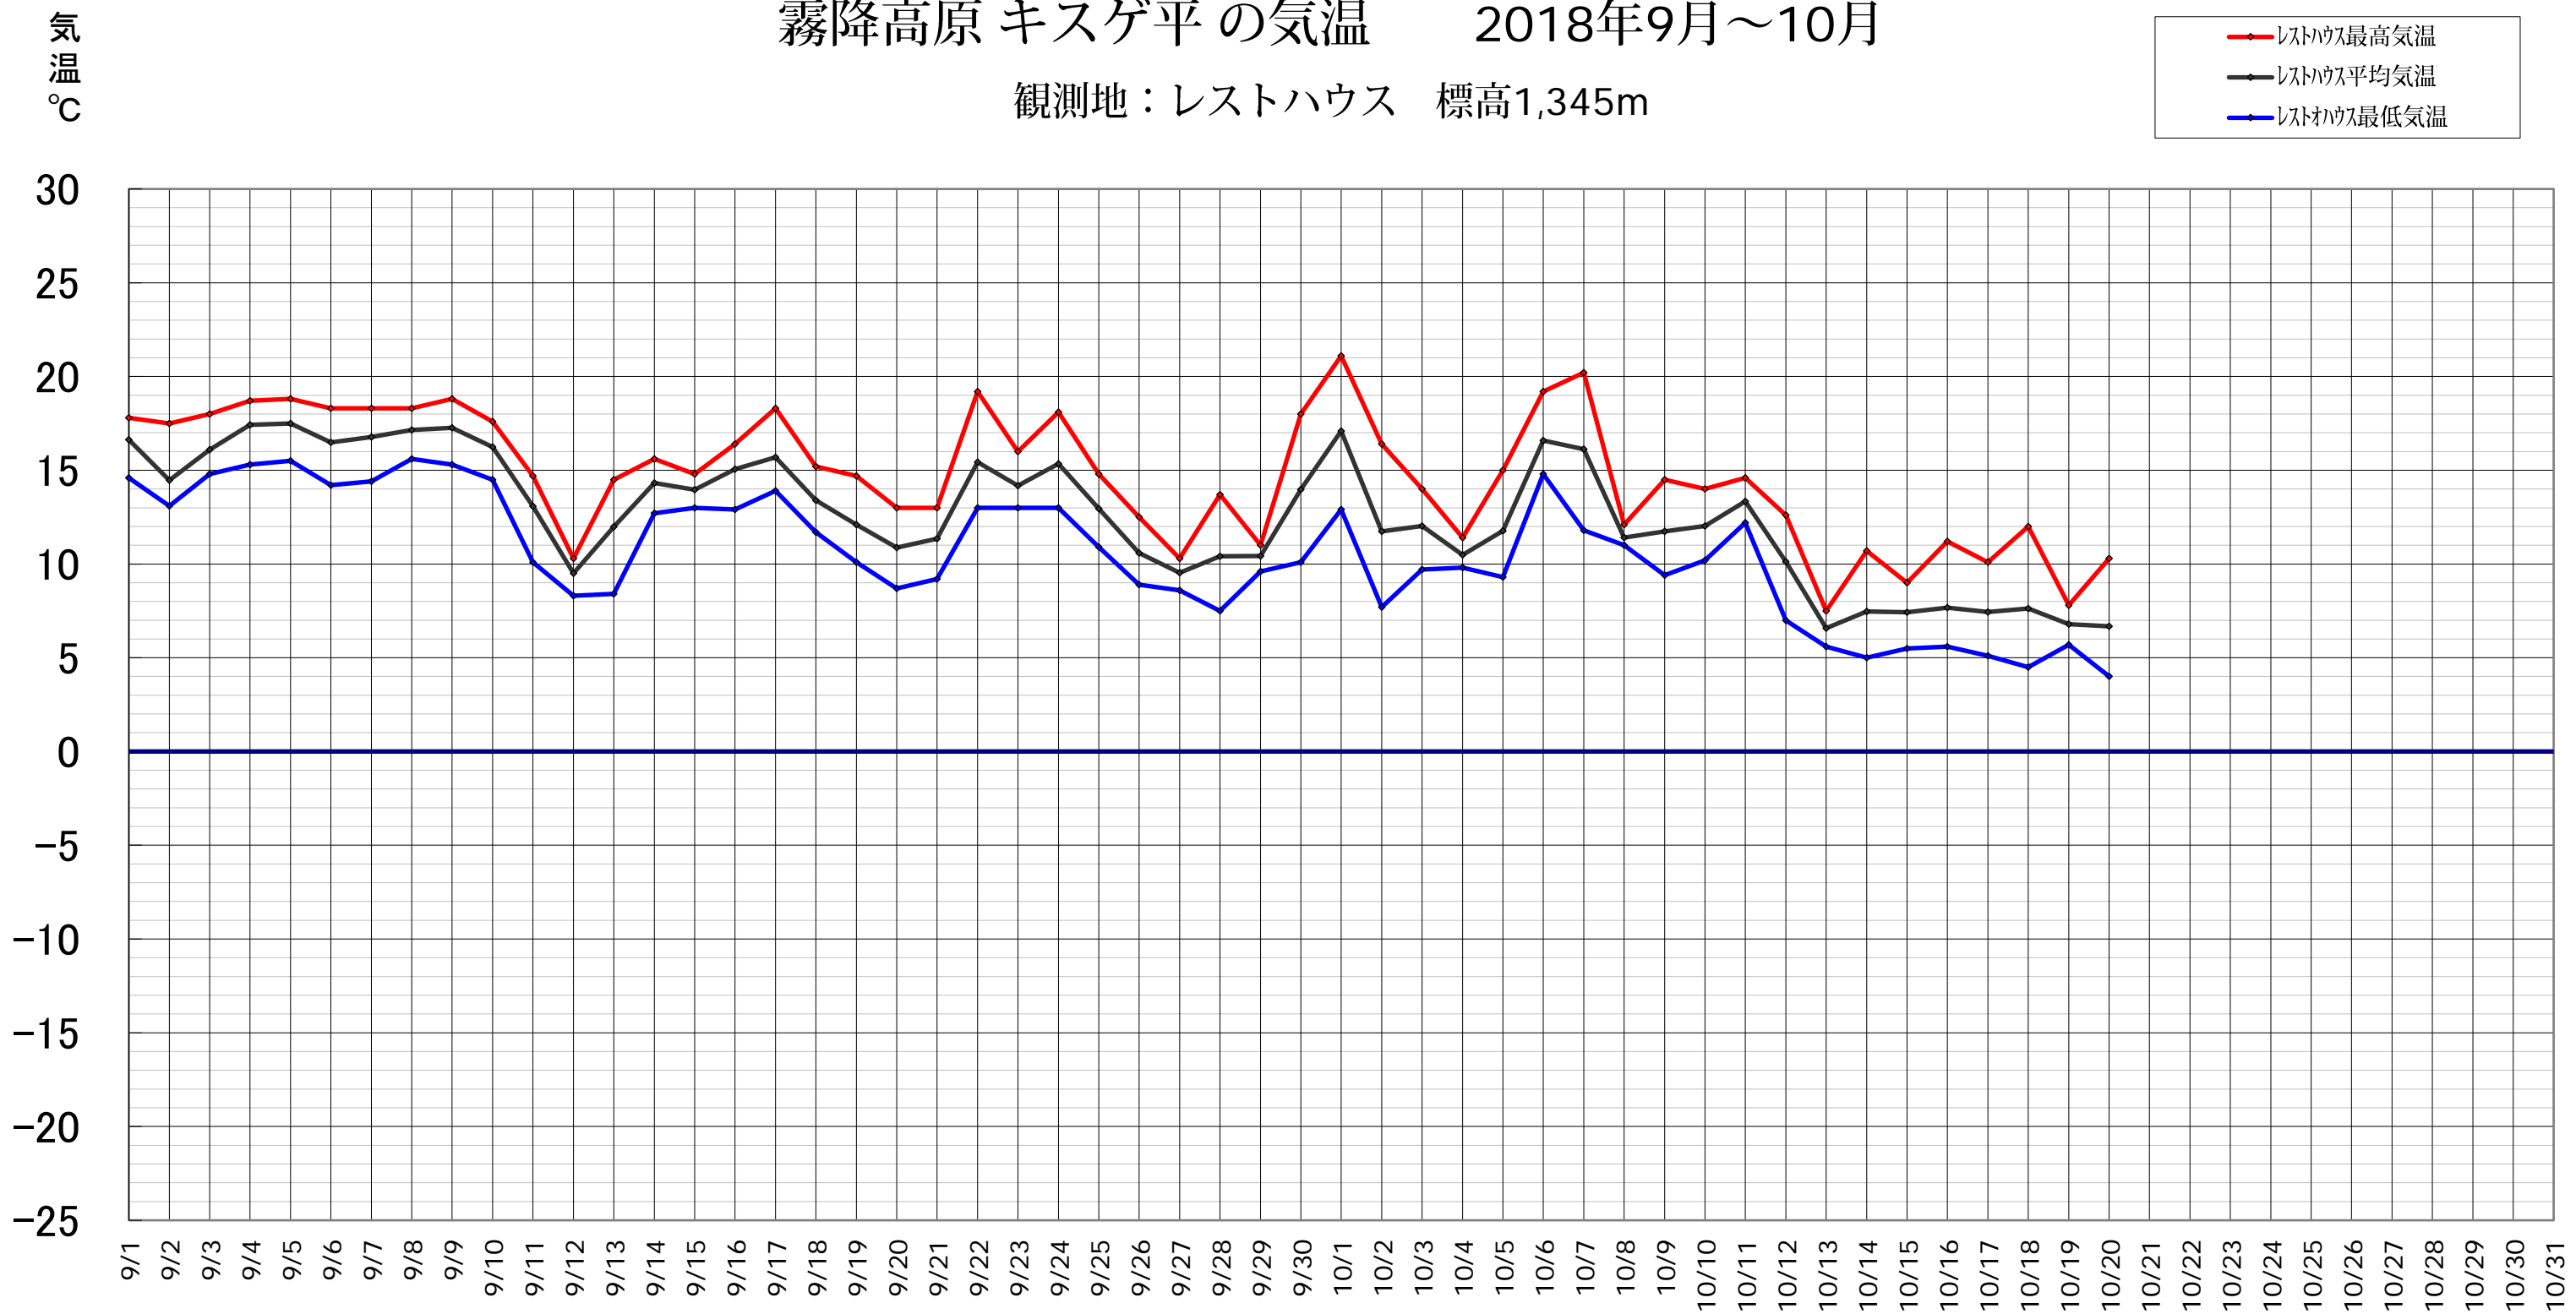

霧降高原 キスゲ平の気温 2018年9月～10月

観測地：レストハウス 標高1,345m

霧降高原レストハウスでは、キスゲ平・小丸山展望台・女峰山唐沢小屋、周辺三カ所の気温を測定しています。