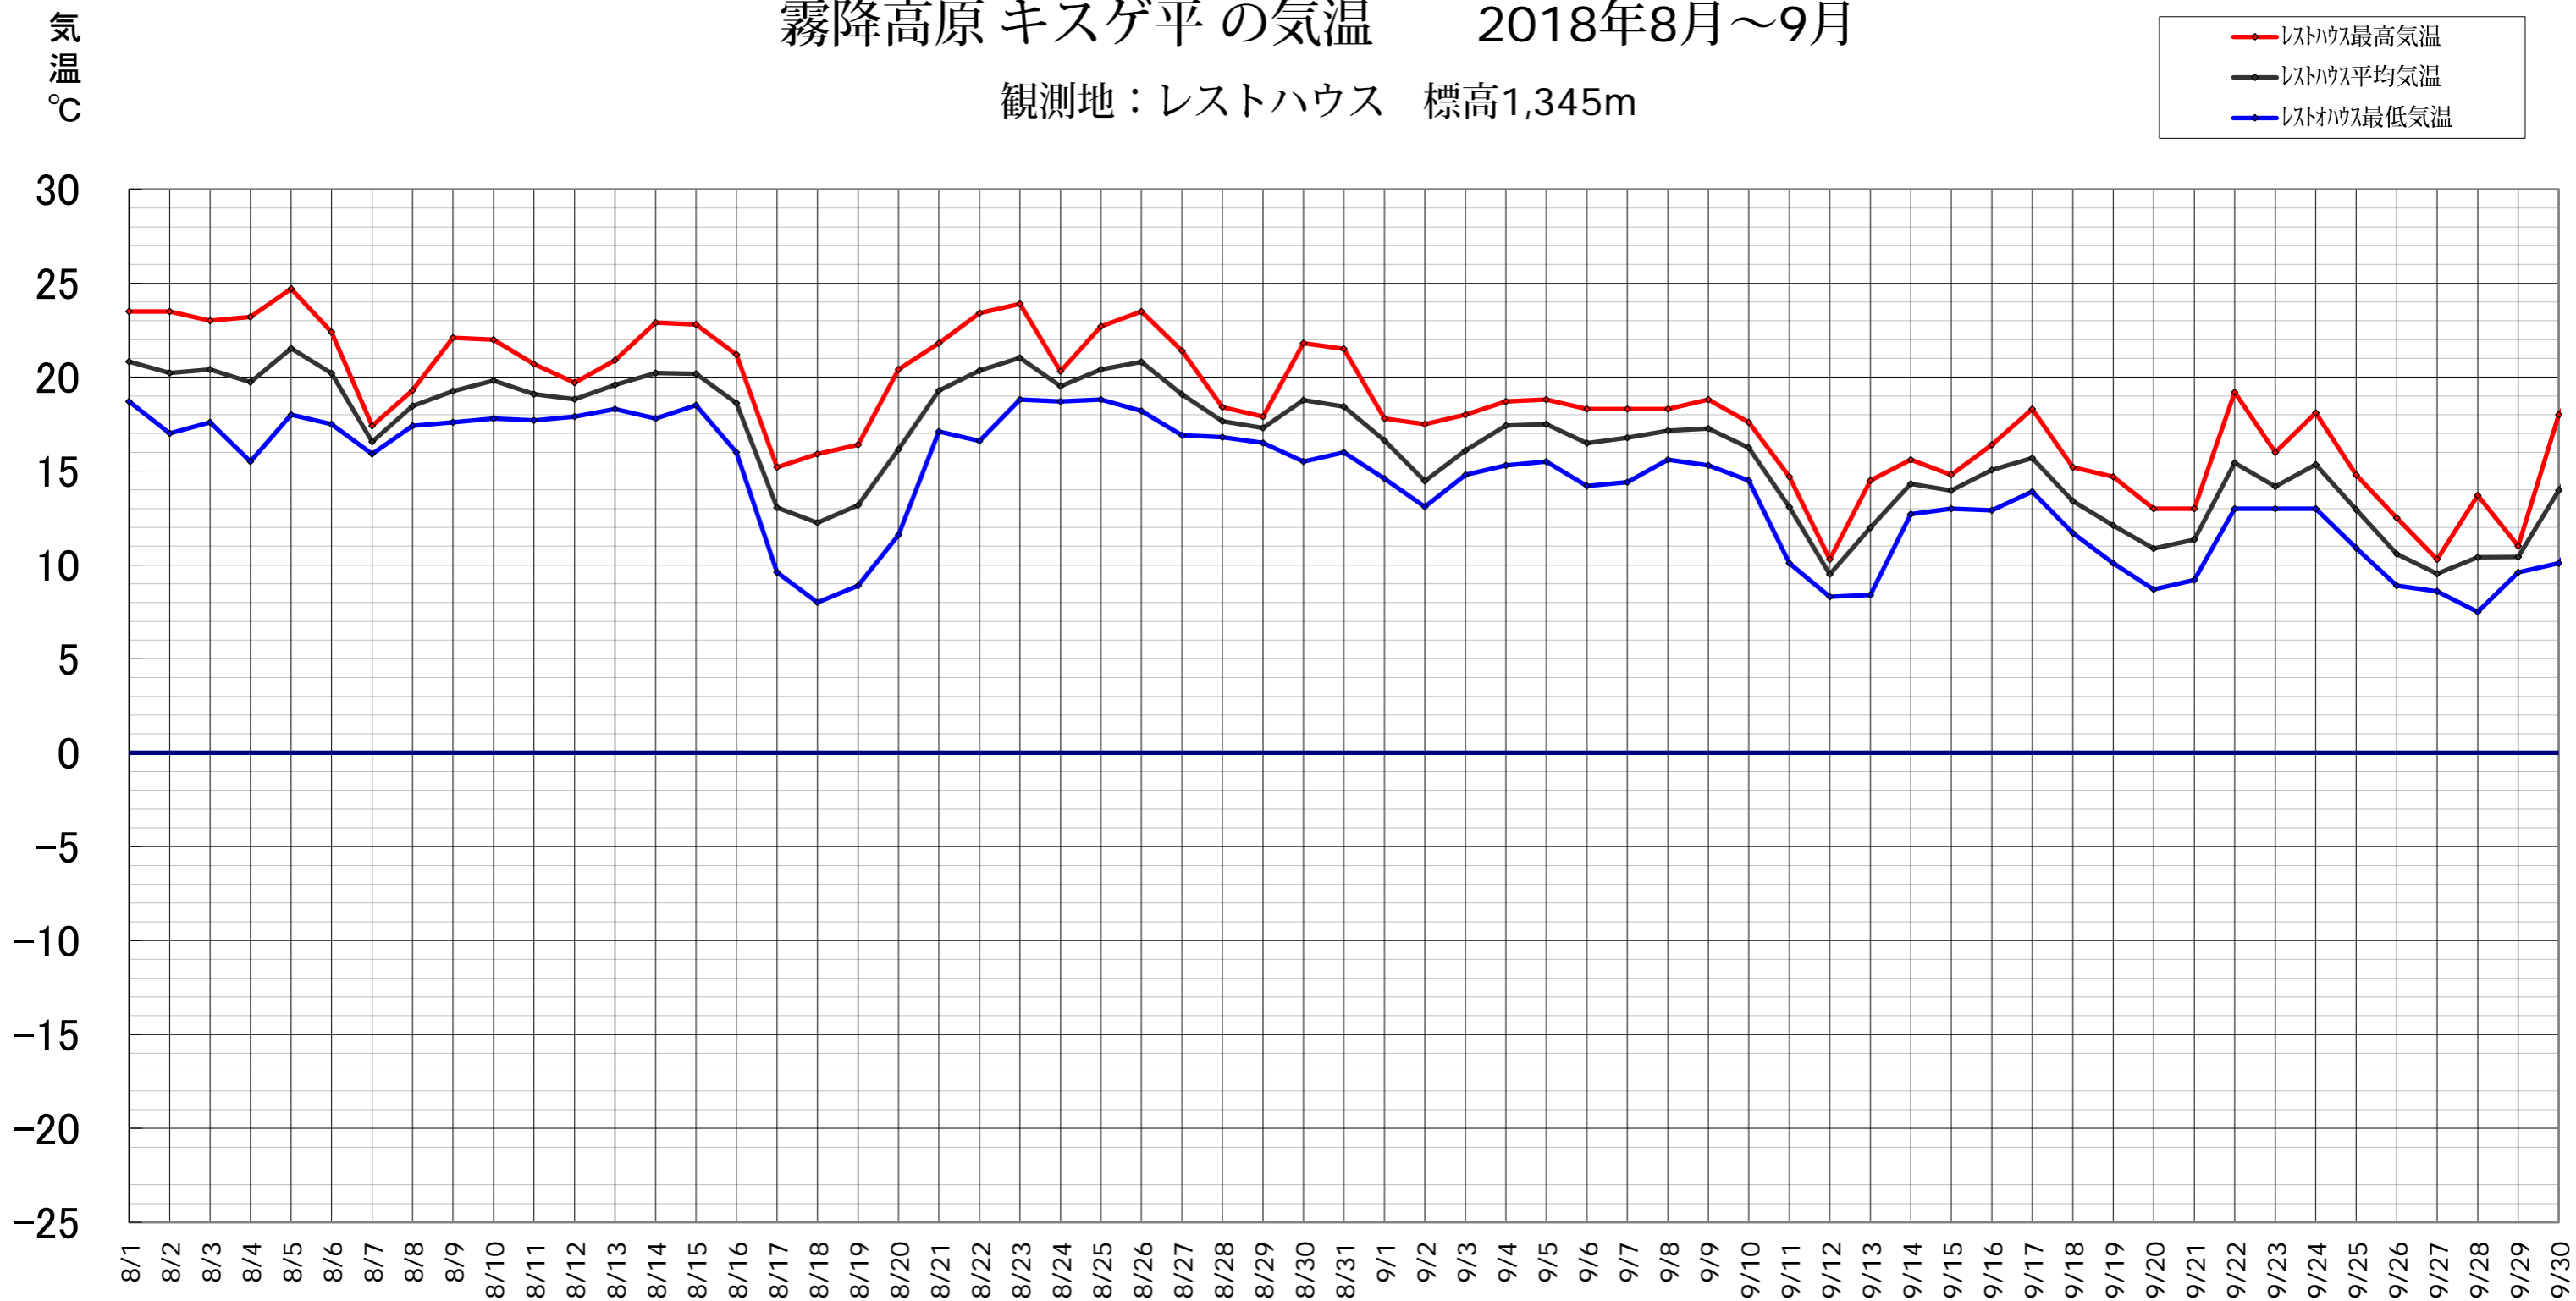

# 霧降高原 キスゲ平 の気温 2018年8月～9月

観測地：レストハウス 標高1,345m

霧降高原レストハウスでは、キスゲ平・小丸山展望台・女峰山唐沢小屋、周辺三カ所の気温を測定しています。