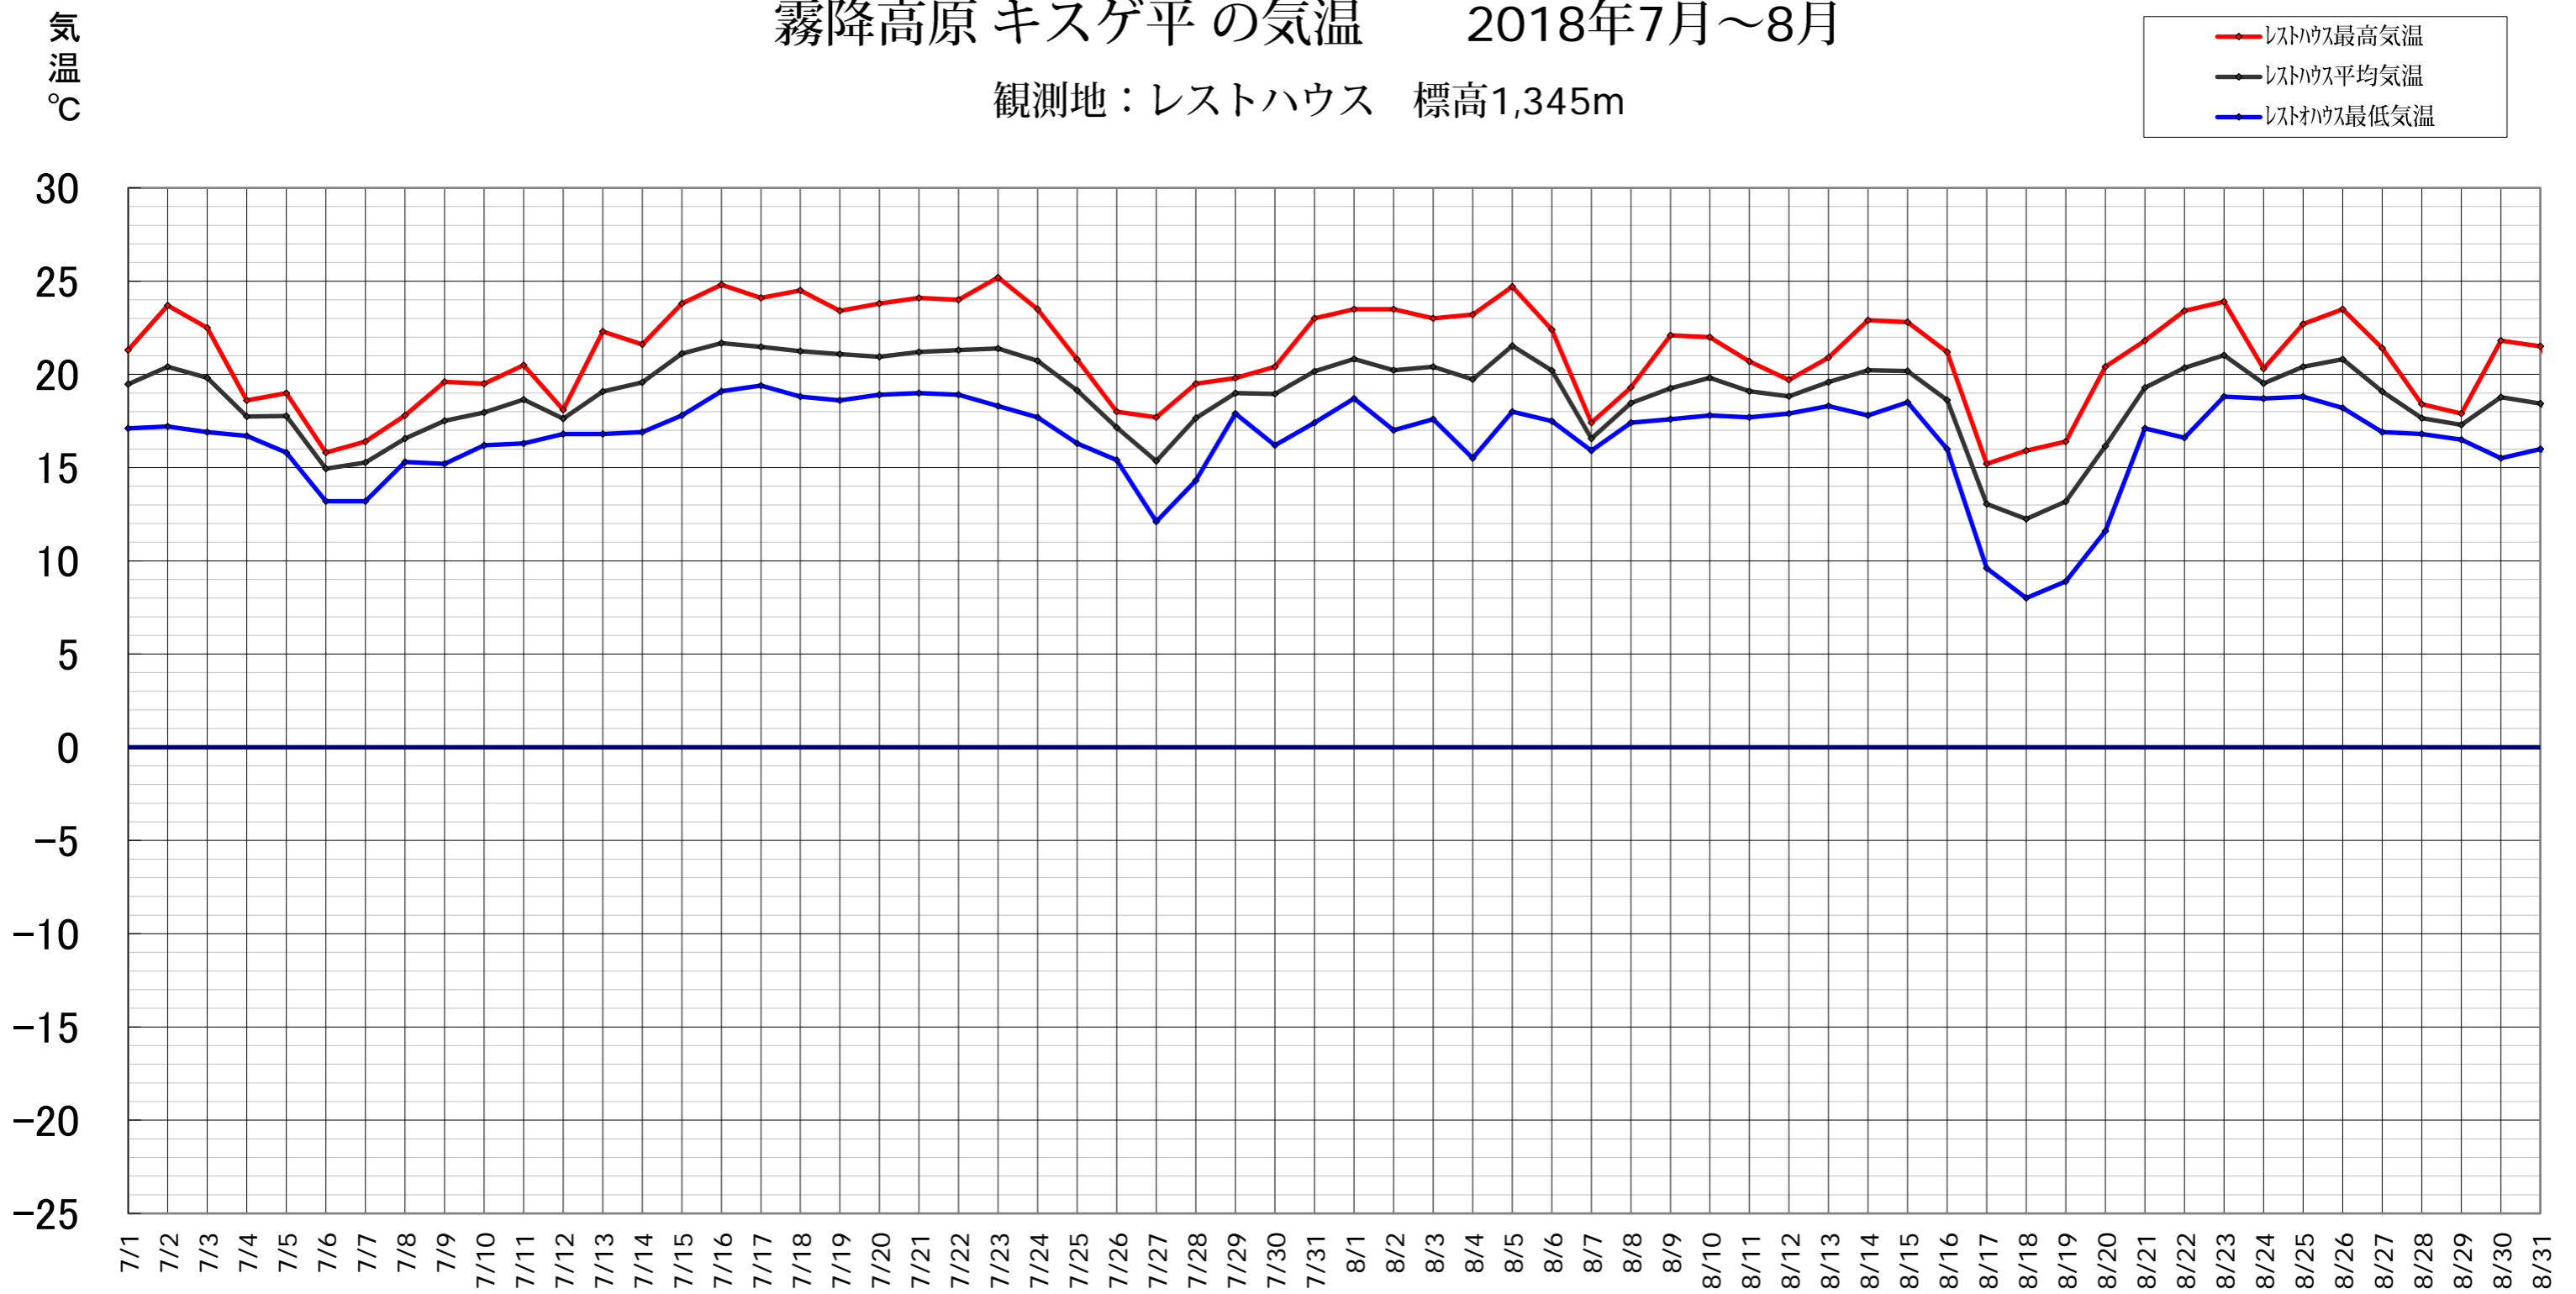

# 霧降高原 キスゲ平 の気温 2018年7月～8月

観測地：レストハウス 標高1,345m

霧降高原レストハウスでは、キスゲ平・小丸山展望台・女峰山唐沢小屋、周辺三カ所の気温を測定しています。