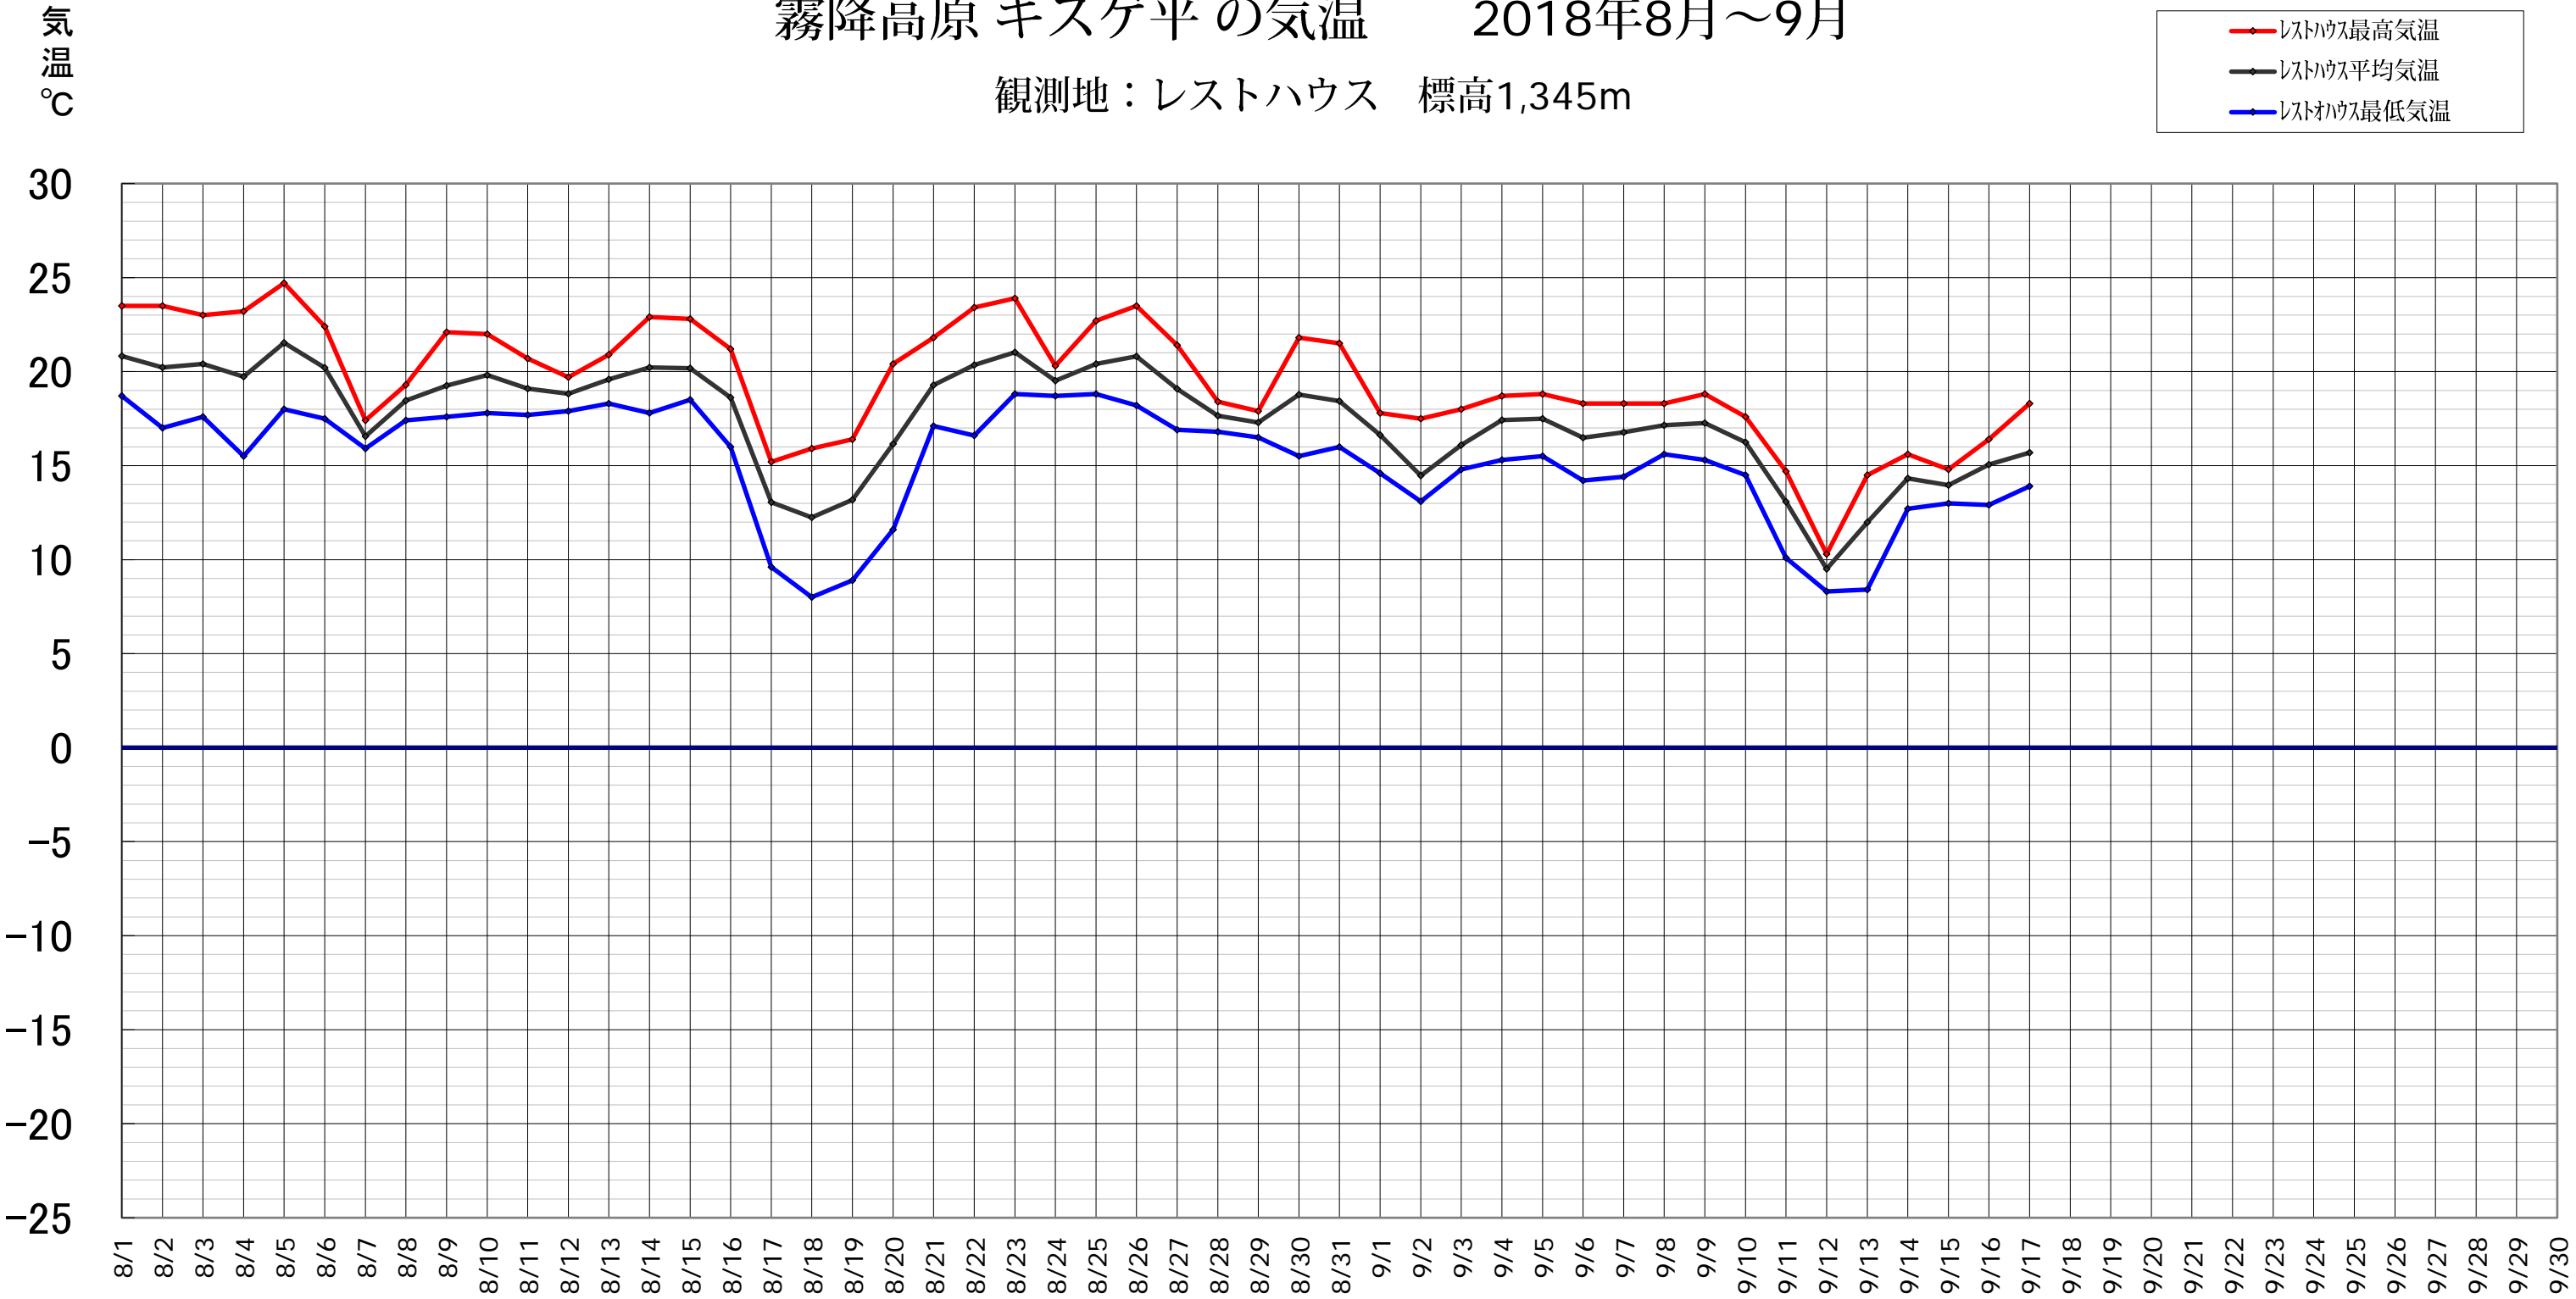

霧降高原 キスゲ平の気温 2018年8月～9月

観測地：レストハウス 標高1,345m

霧降高原レストハウスでは、キスゲ平・小丸山展望台・女峰山唐沢小屋、周辺三カ所の気温を測定しています。