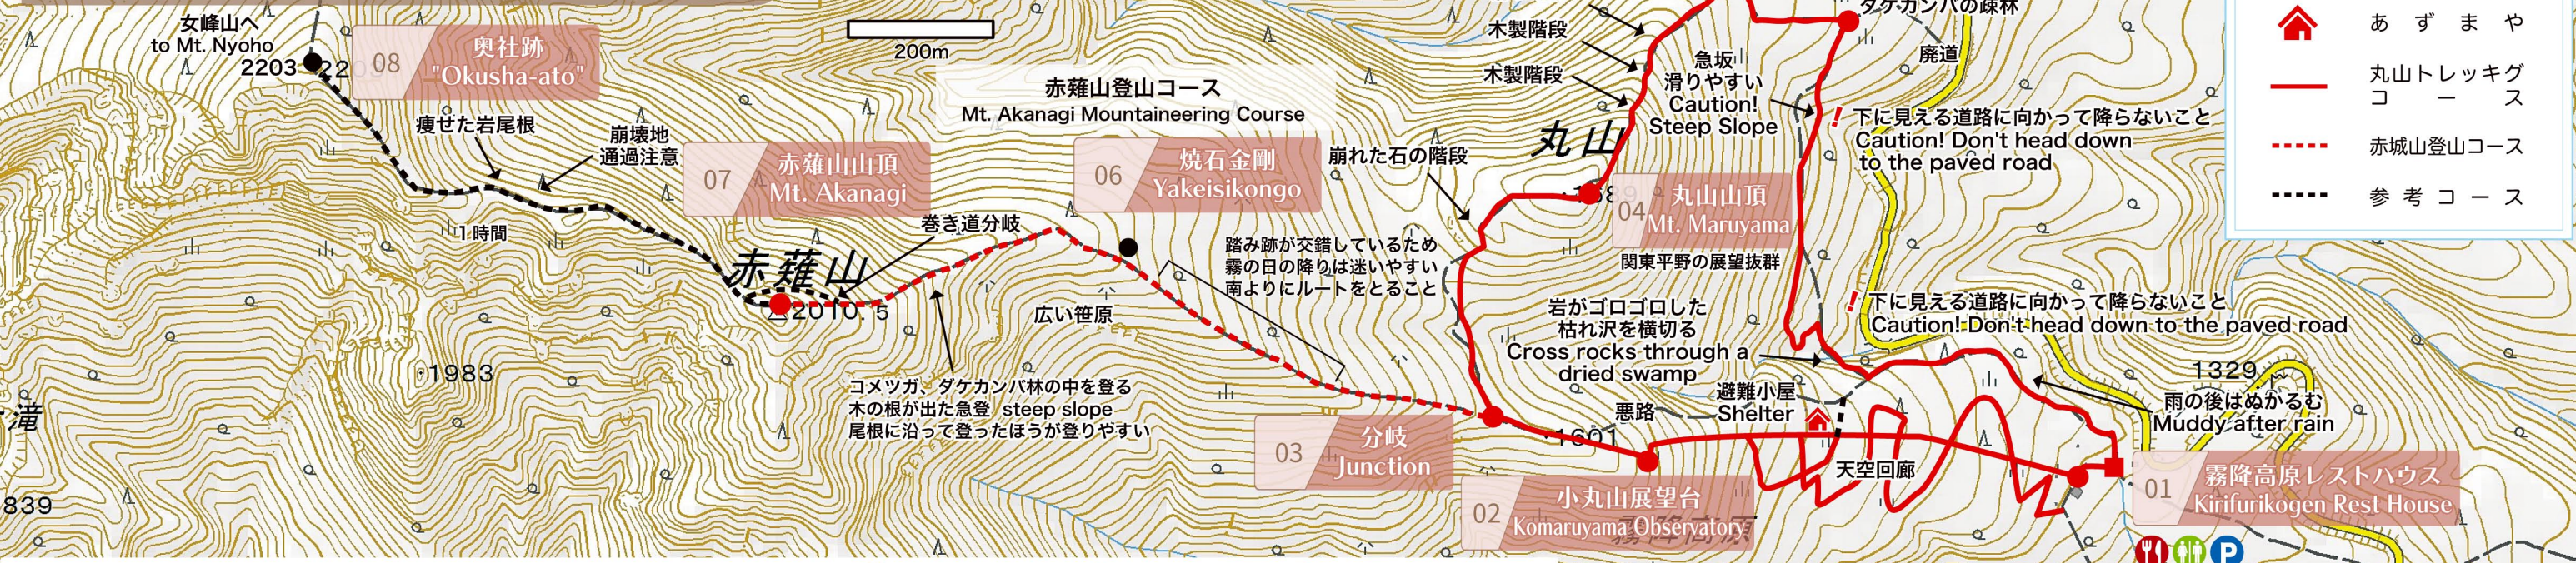

# 丸山トレッキングコース

Mt. Maruyama Trekking Course

# 赤薙山登山コース

Mt. Akanagi Mountaineering Course

## 凡例

-  駐車場
-  トイレ
-  食事処
-  あずまや
-  丸山トレッキングコース
-  赤城山登山コース
-  参考コース

この地図は、国土地理院長の承認を得て、同院発行の電子地形図25000を複製したものです。(承認番号 平29情復、第229号)  
 この地図を複製する場合には、国土地理院長の承認が必要です。

この地図に示したルートはGPSによる実測によるものです。  
 このため、国土地理院の原図の歩道と異なる個所があります。