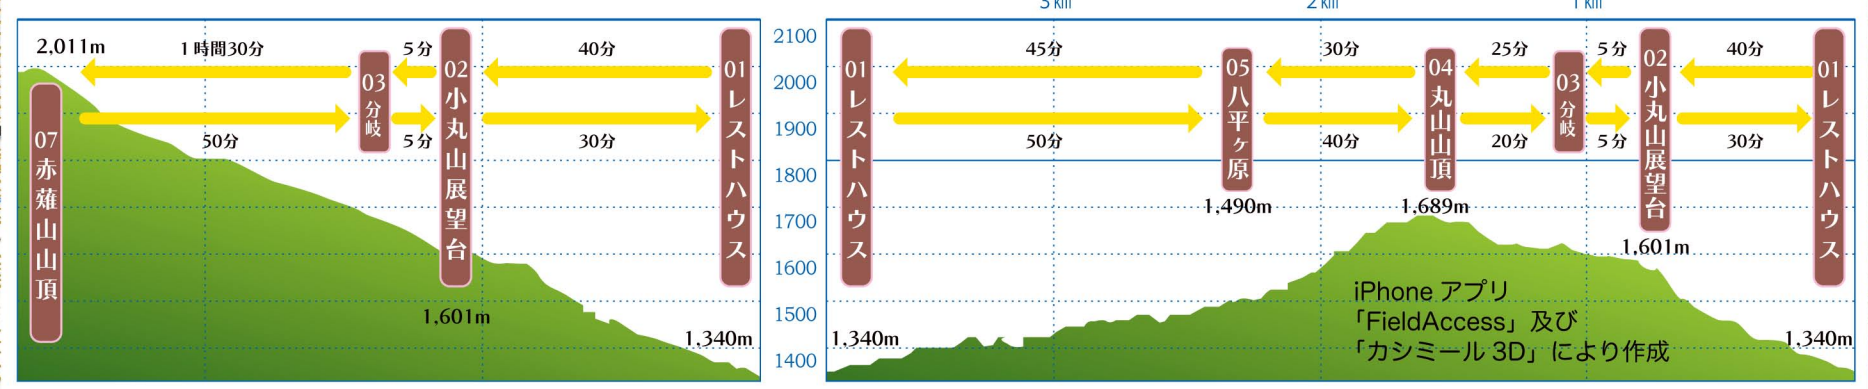

# 丸山トレッキングコース

Mt. Maruyama Trekking Course

# 赤薙山登山コース

Mt. Akanagi Mountaineering Course

## 凡例

-  駐車場
-  トイレ
-  食事処
-  あずまや
-  丸山トレッキングコース
-  赤城山登山コース
-  参考コース

この地図は、国土地理院長の承認を得て、同院発行の電子地形図25000を複製したものです。(承認番号 平29情復、第229号)  
 この地図を複製する場合には、国土地理院長の承認が必要です。

この地図に示したルートはGPSによる実測によるものです。  
 このため、国土地理院の原図の歩道と異なる個所があります。