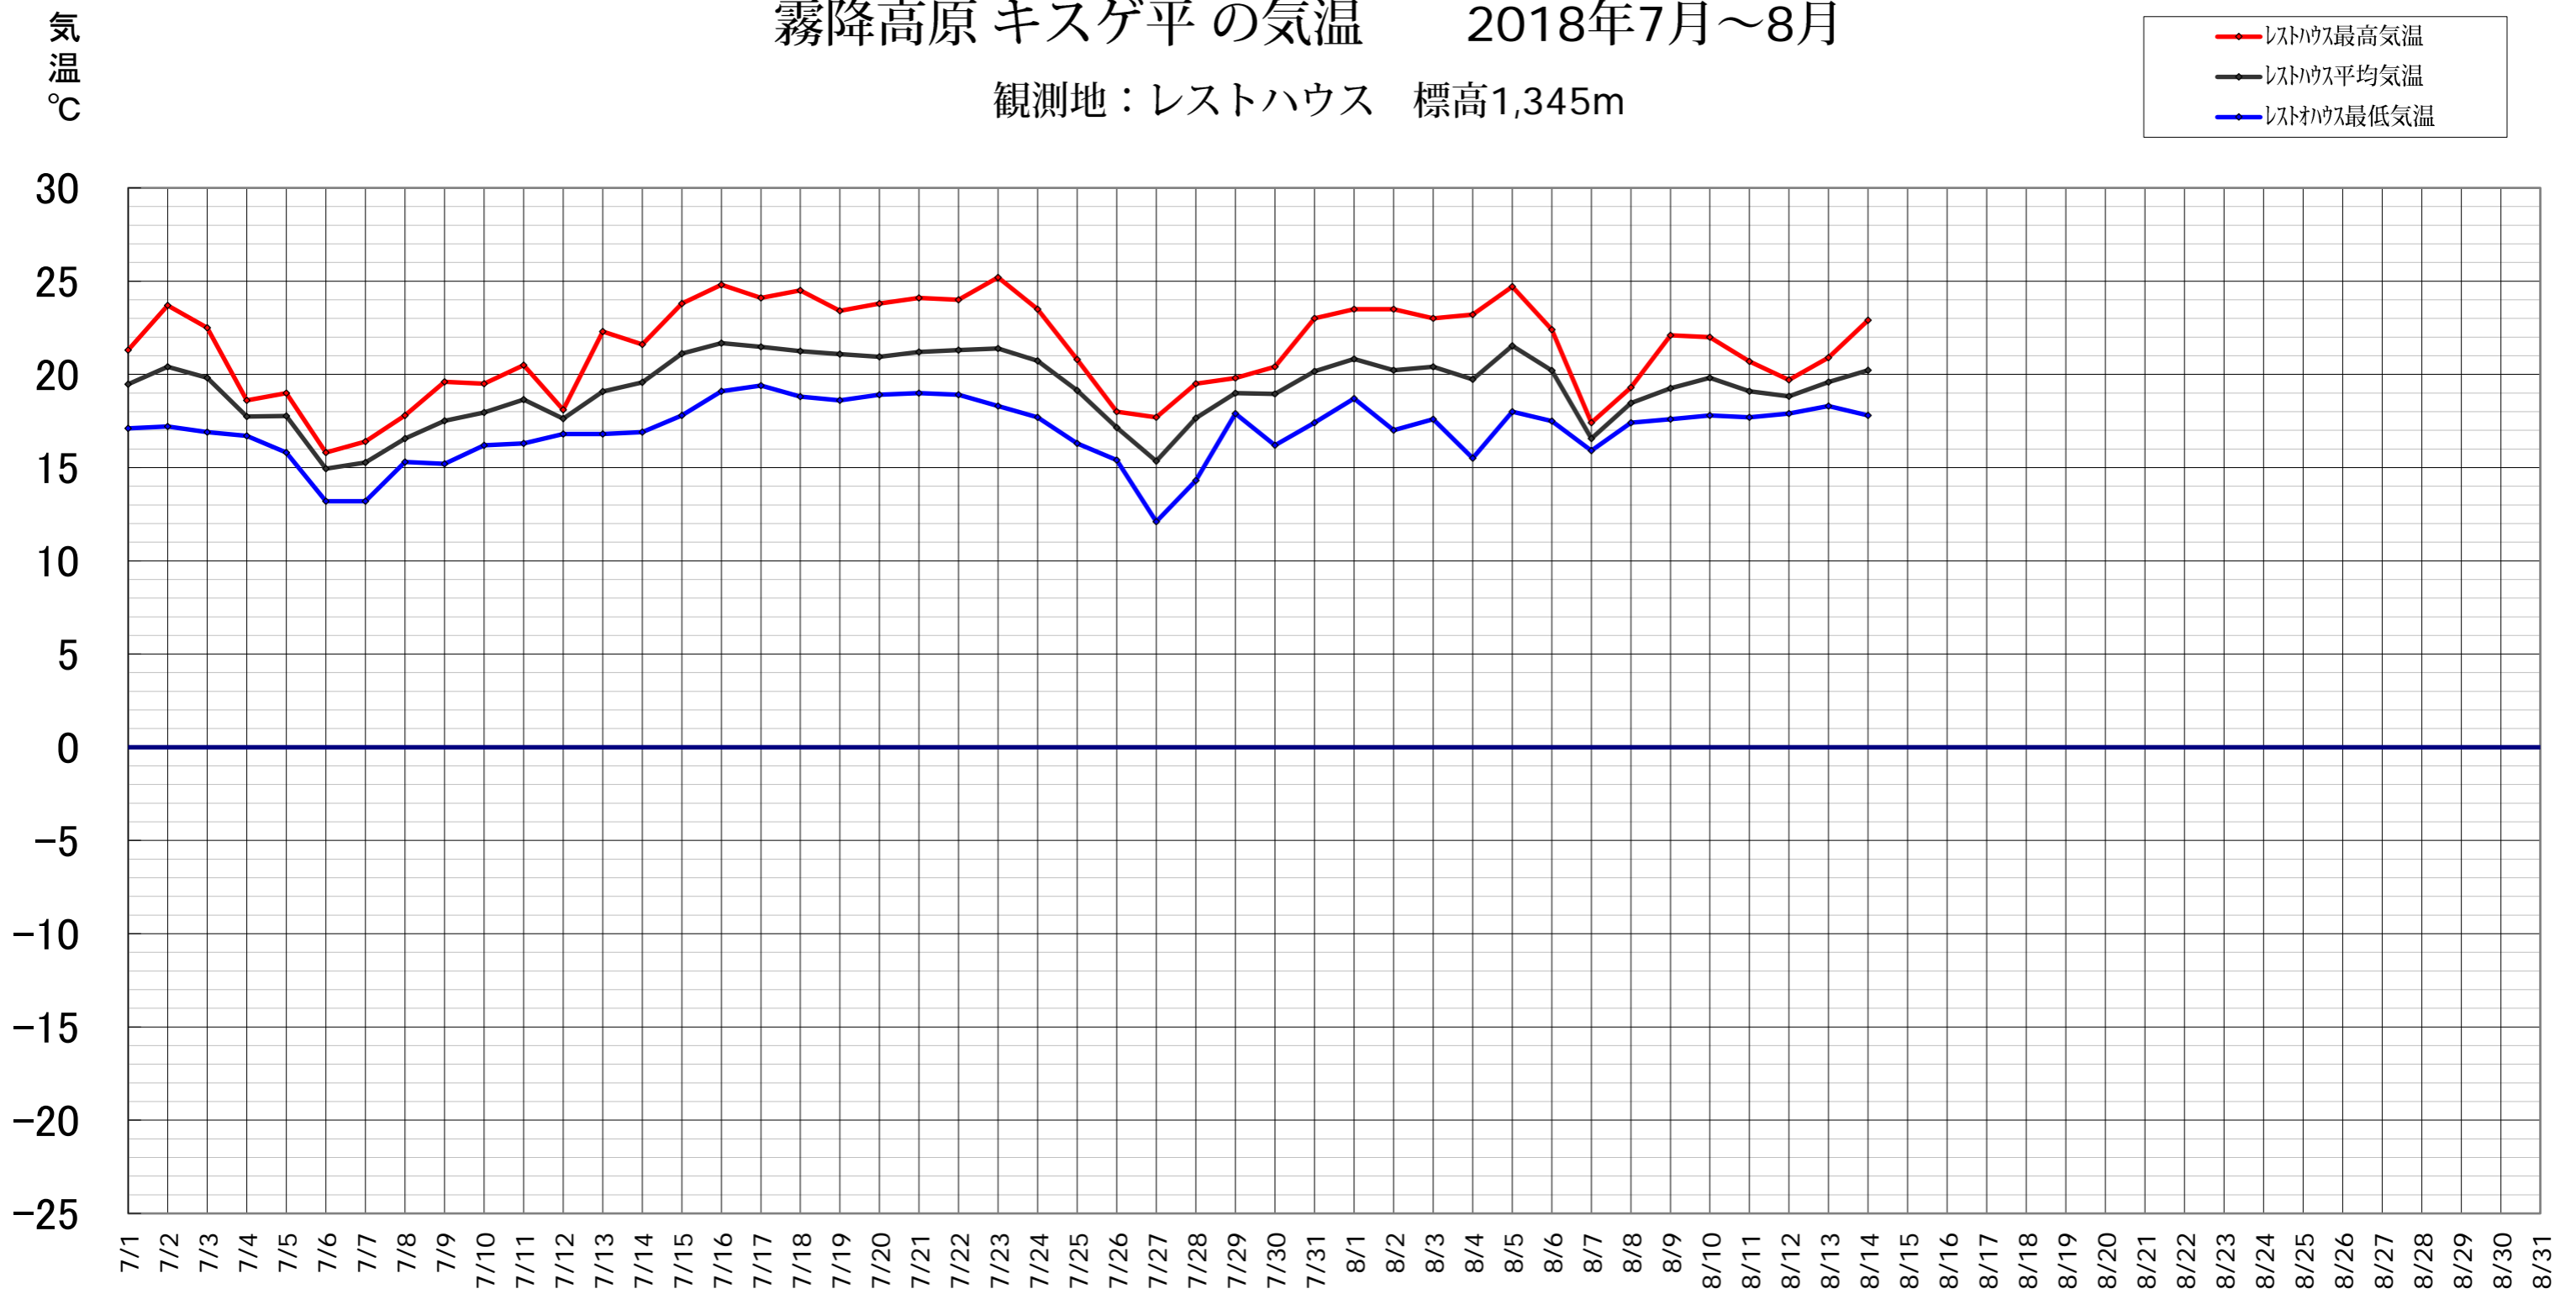

# 霧降高原 キスゲ平 の気温 2018年7月～8月

観測地：レストハウス 標高1,345m

霧降高原レストハウスでは、キスゲ平・小丸山展望台・女峰山唐沢小屋、周辺三カ所の気温を測定しています。