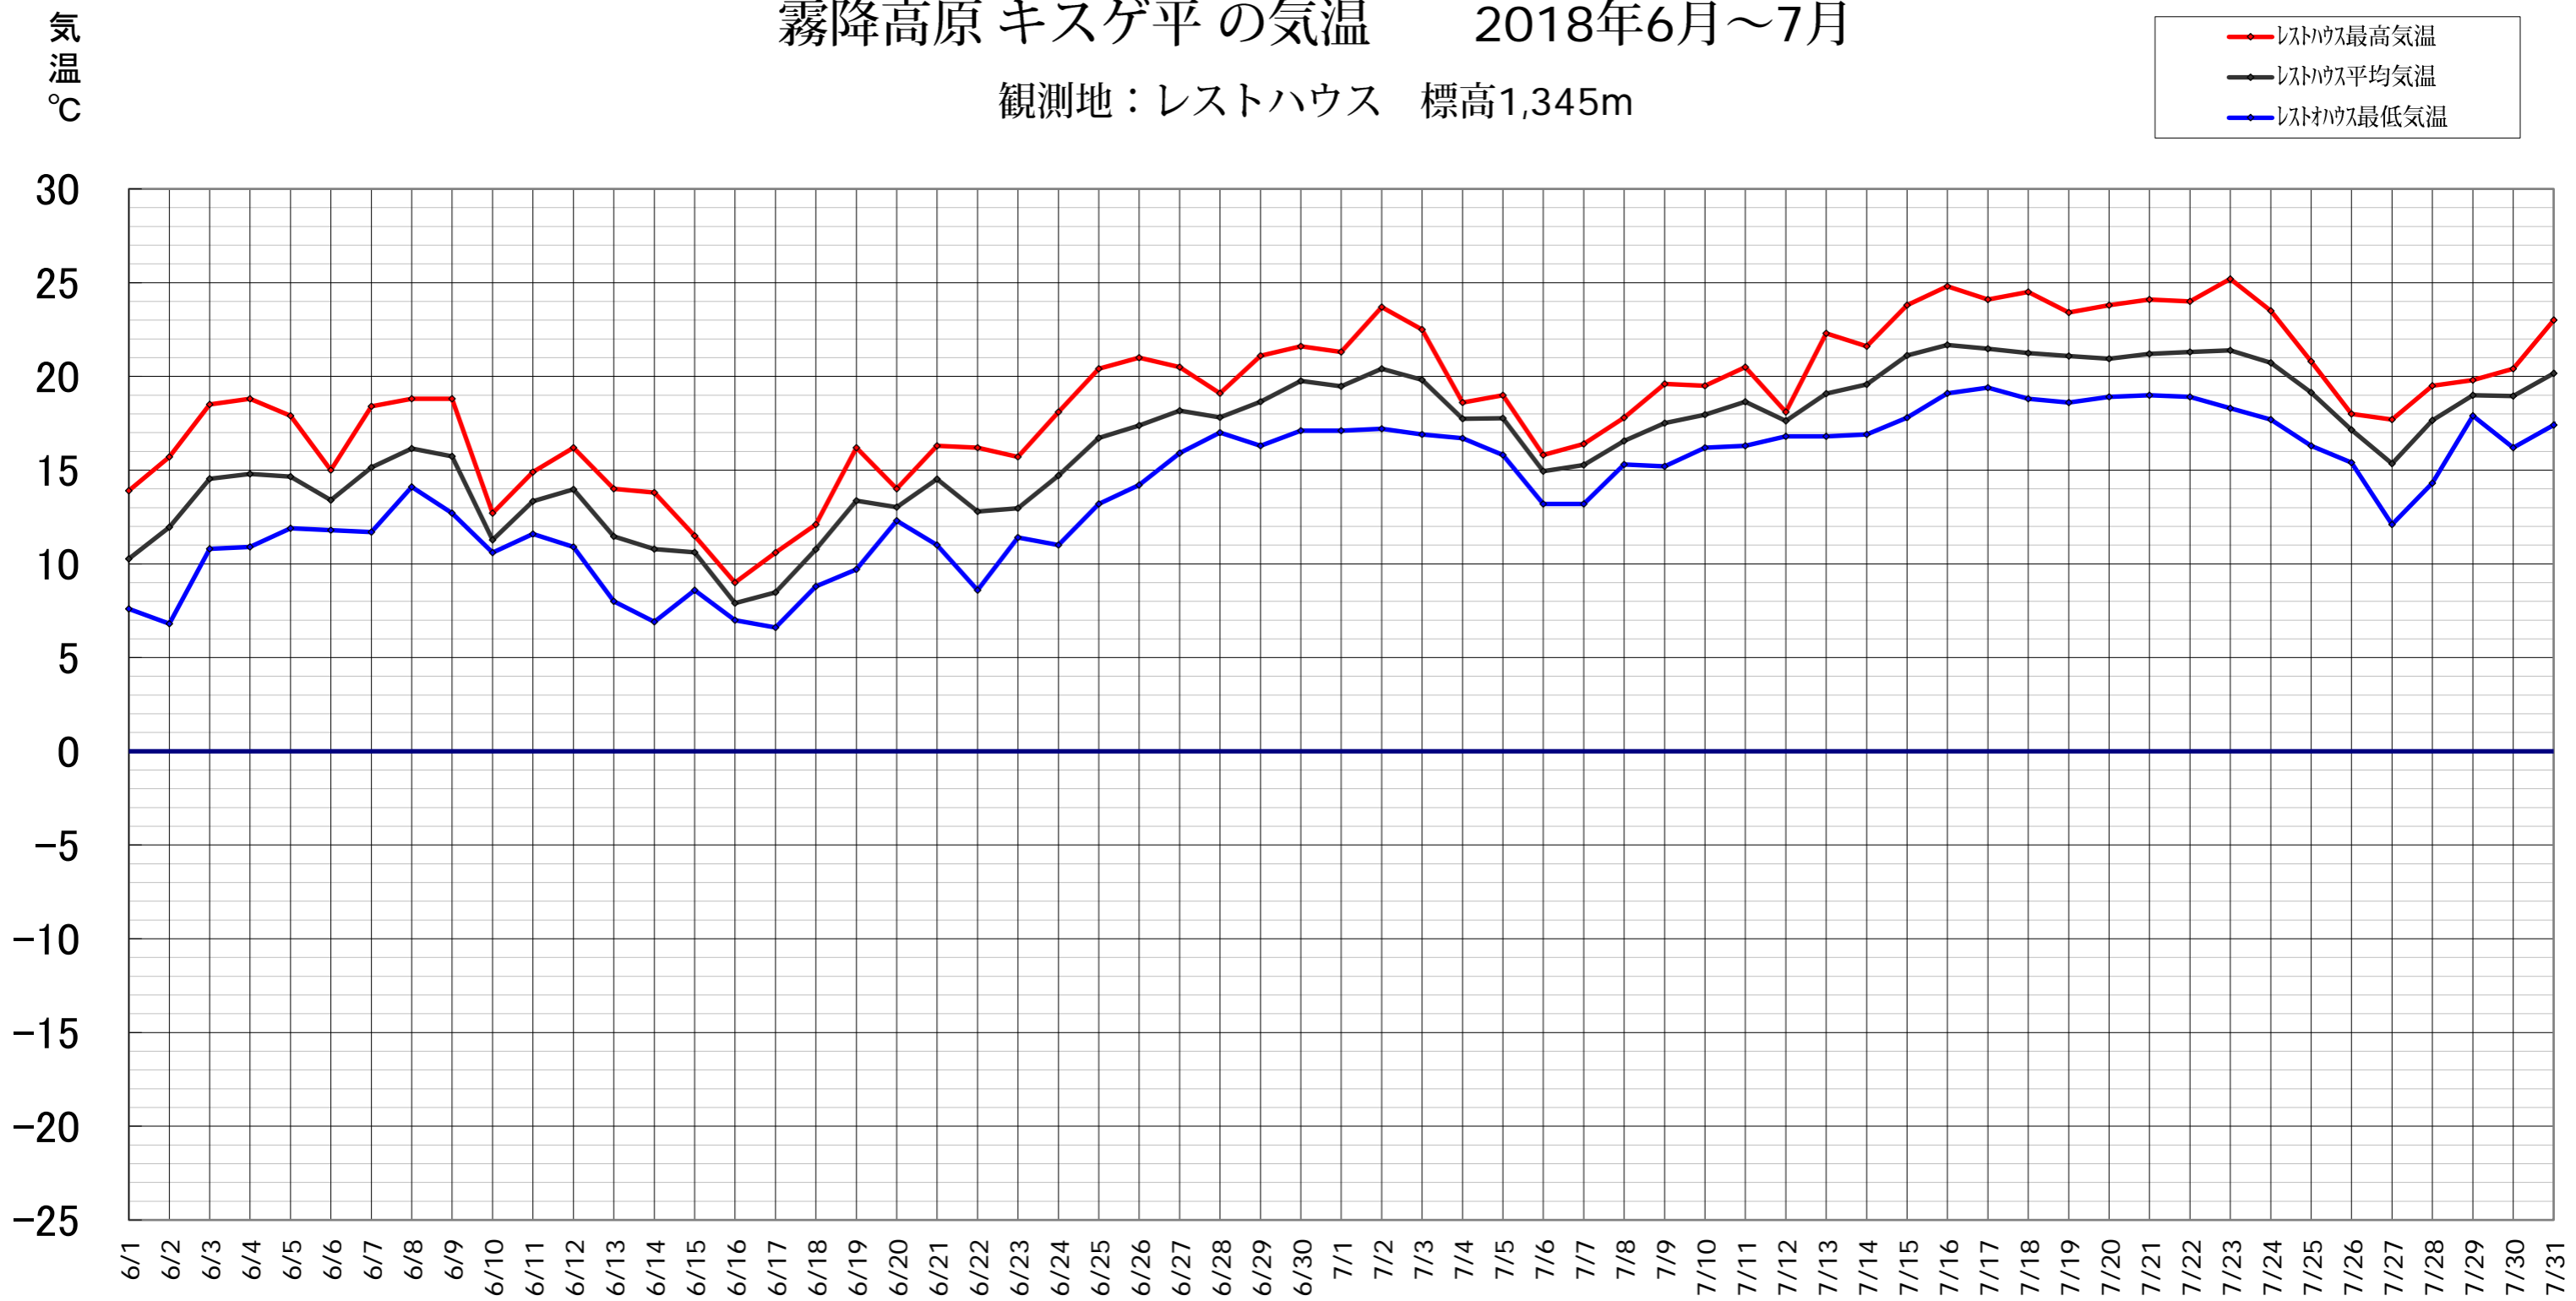

霧降高原 キスゲ平 の気温 2018年6月～7月

観測地：レストハウス 標高1,345m

霧降高原レストハウスでは、キスゲ平・小丸山展望台・女峰山唐沢小屋、周辺三カ所の気温を測定しています。