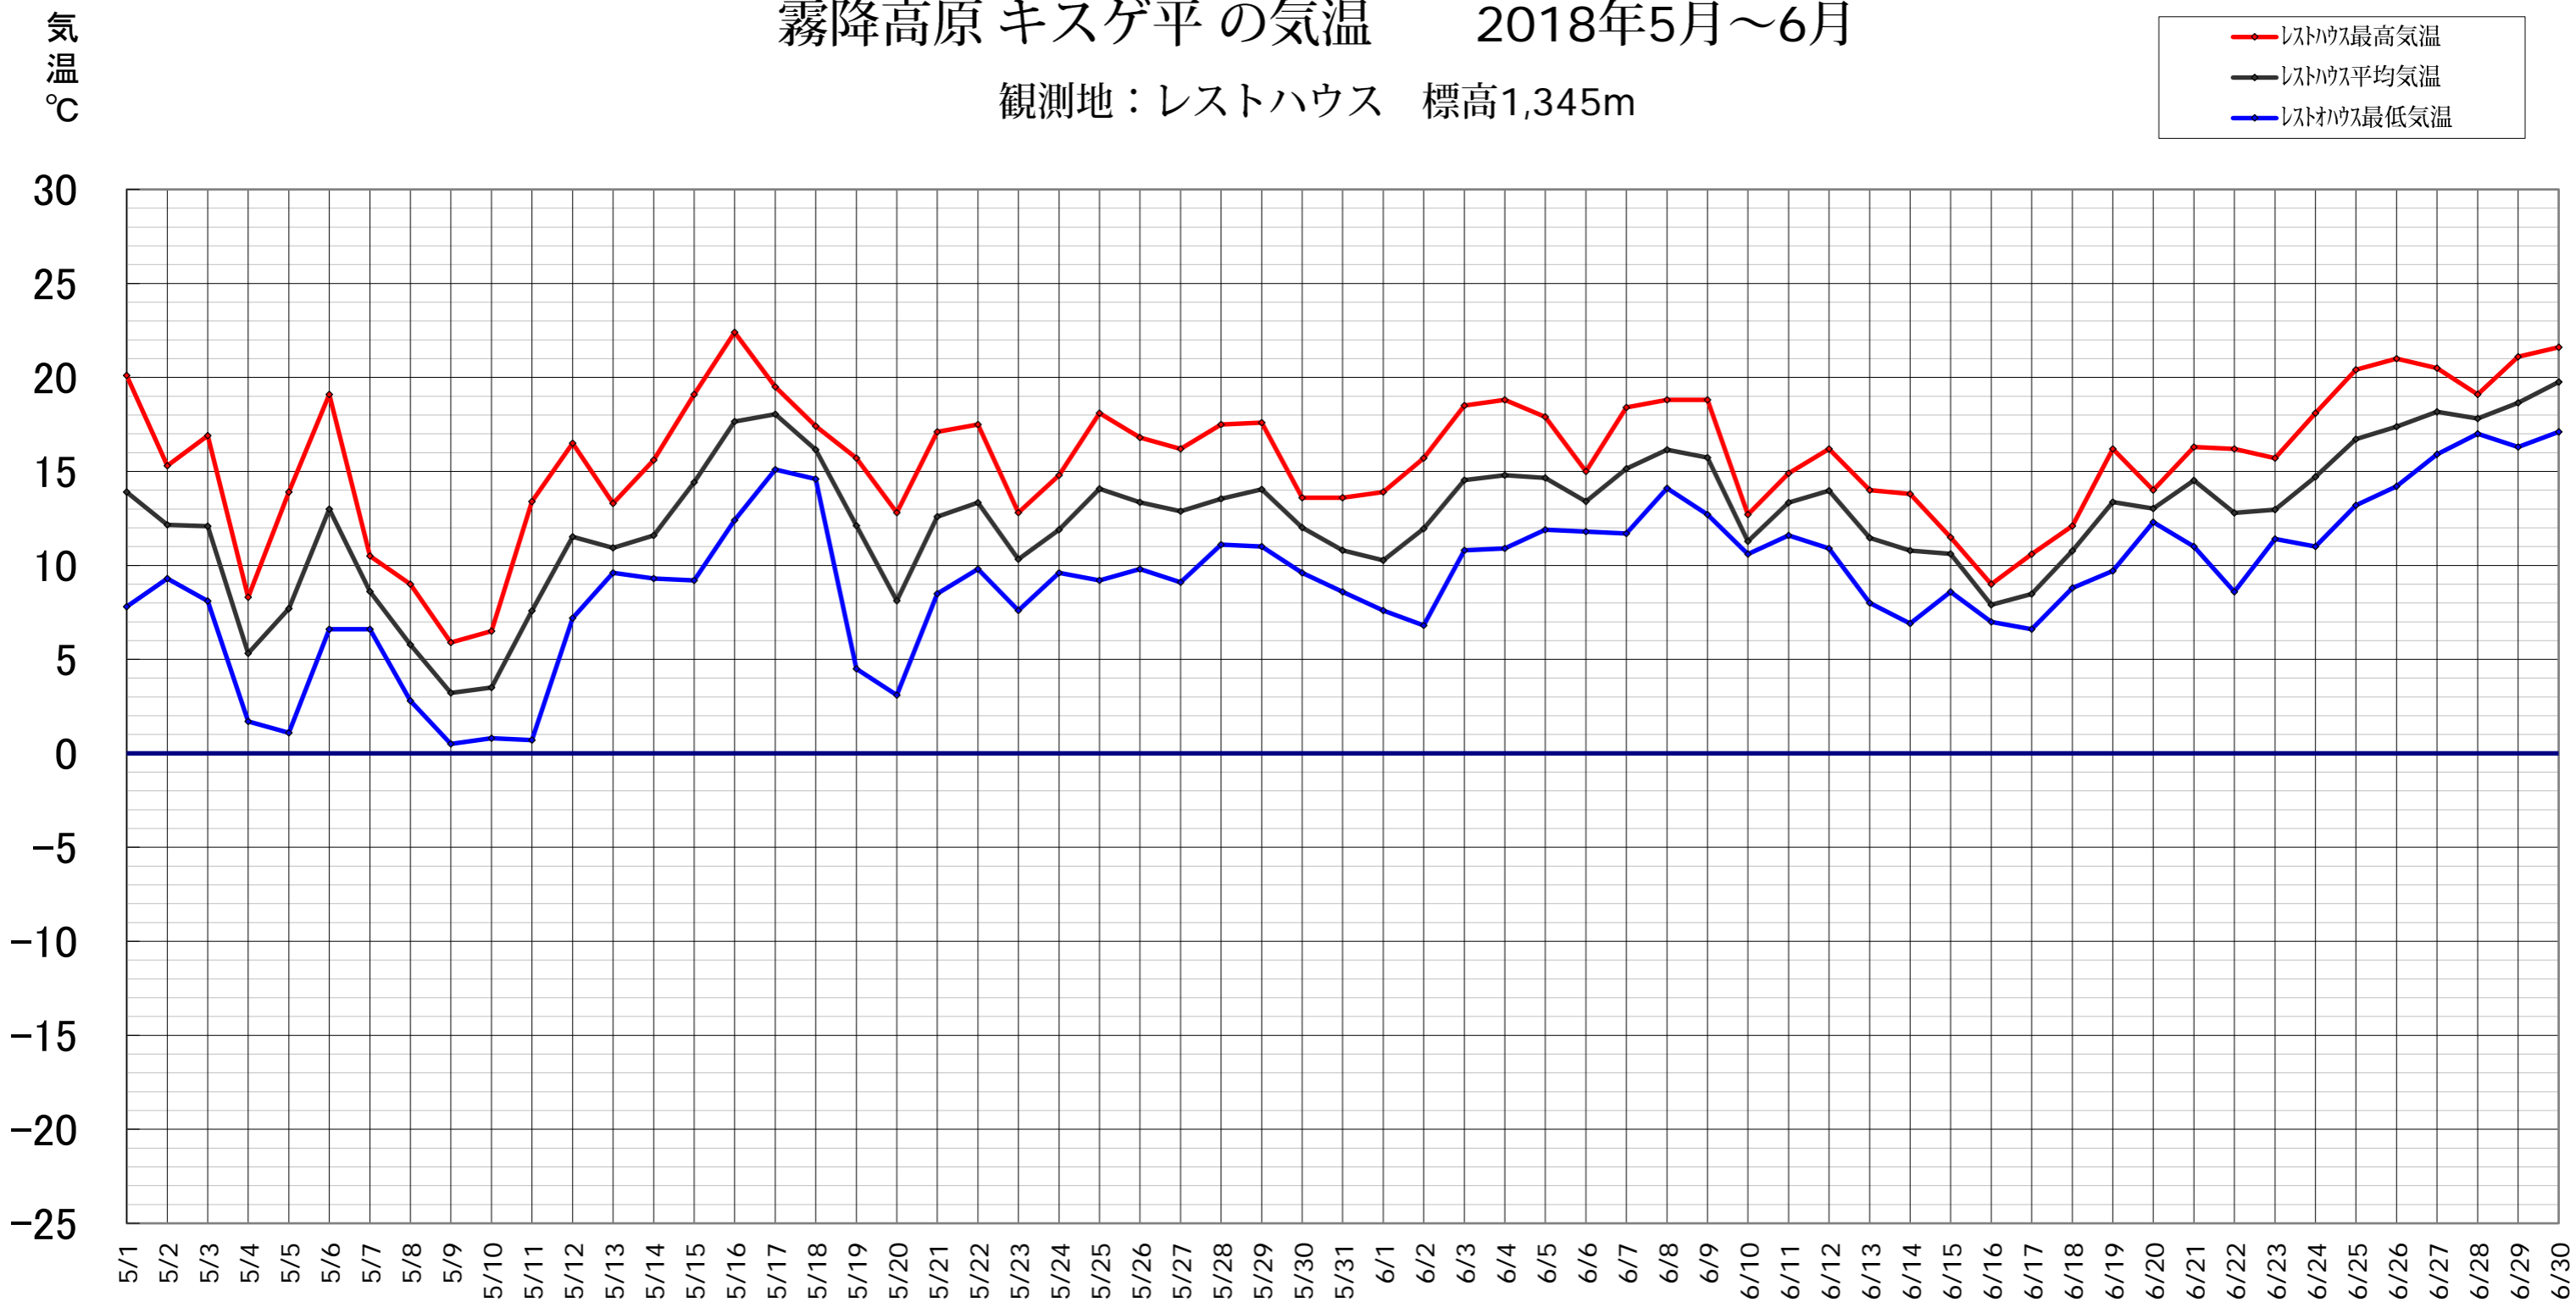

霧降高原 キスゲ平の気温 2018年5月～6月

観測地：レストハウス 標高1,345m

霧降高原レストハウスでは、キスゲ平・小丸山展望台・女峰山唐沢小屋、周辺三カ所の気温を測定しています。