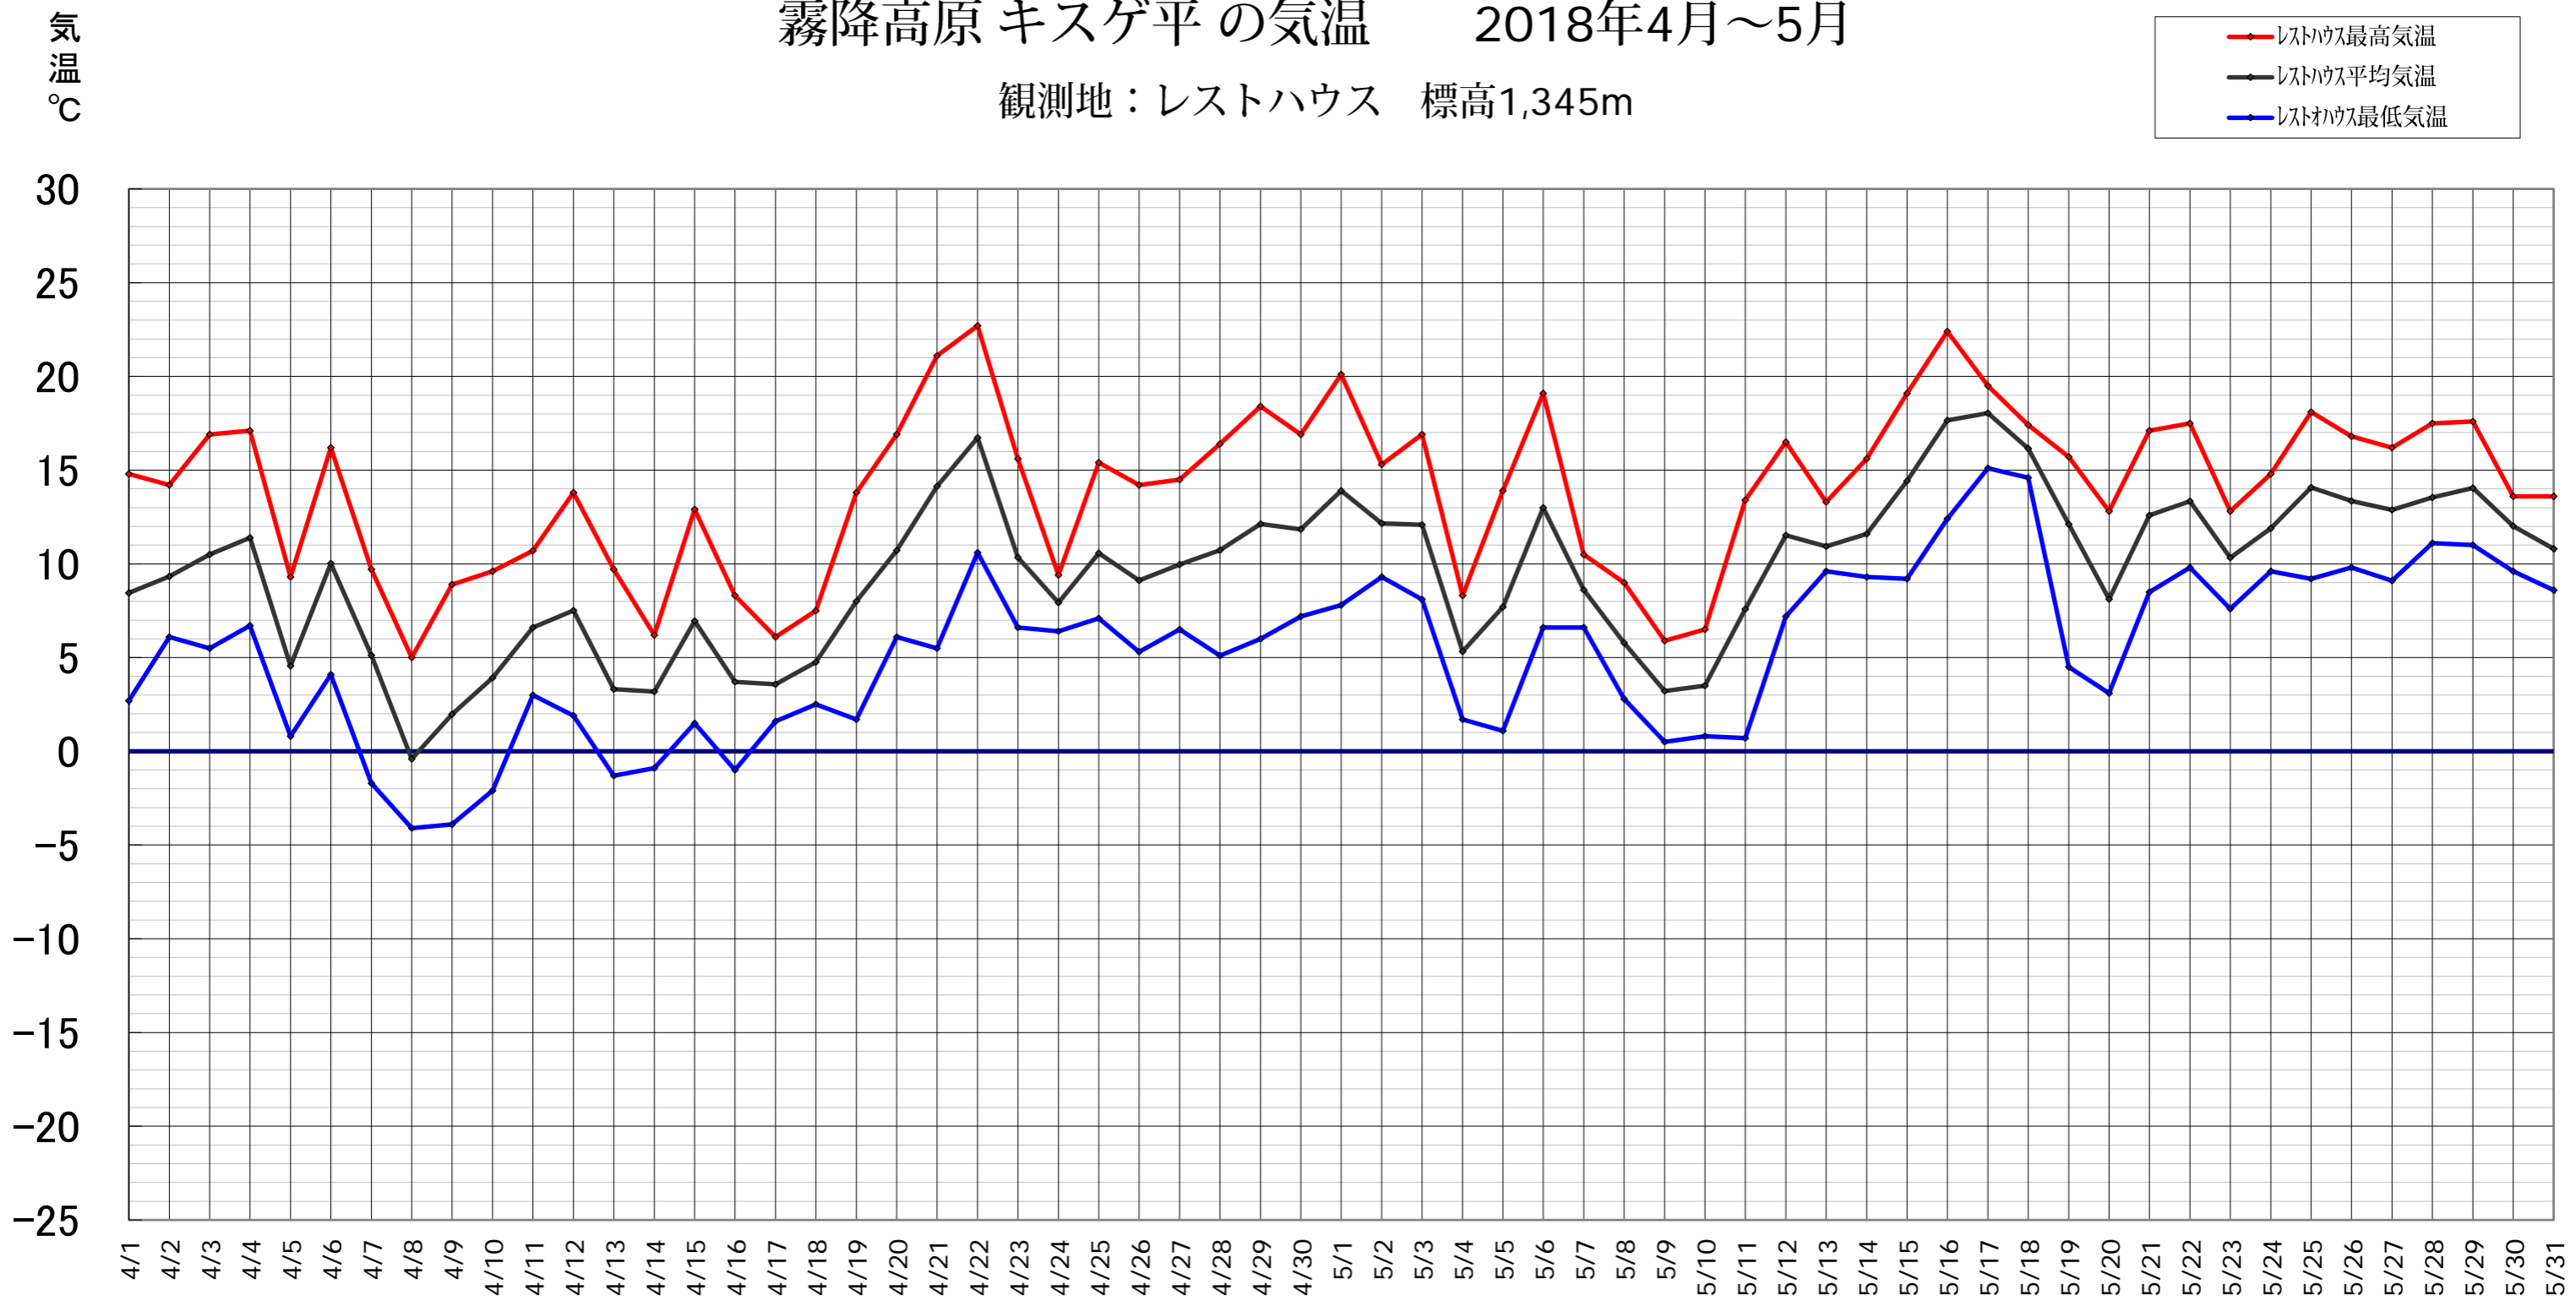

霧降高原 キスゲ平 の気温 2018年4月～5月

観測地：レストハウス 標高1,345m

霧降高原レストハウスでは、キスゲ平・小丸山展望台・女峰山唐沢小屋、周辺三カ所の気温を測定しています。