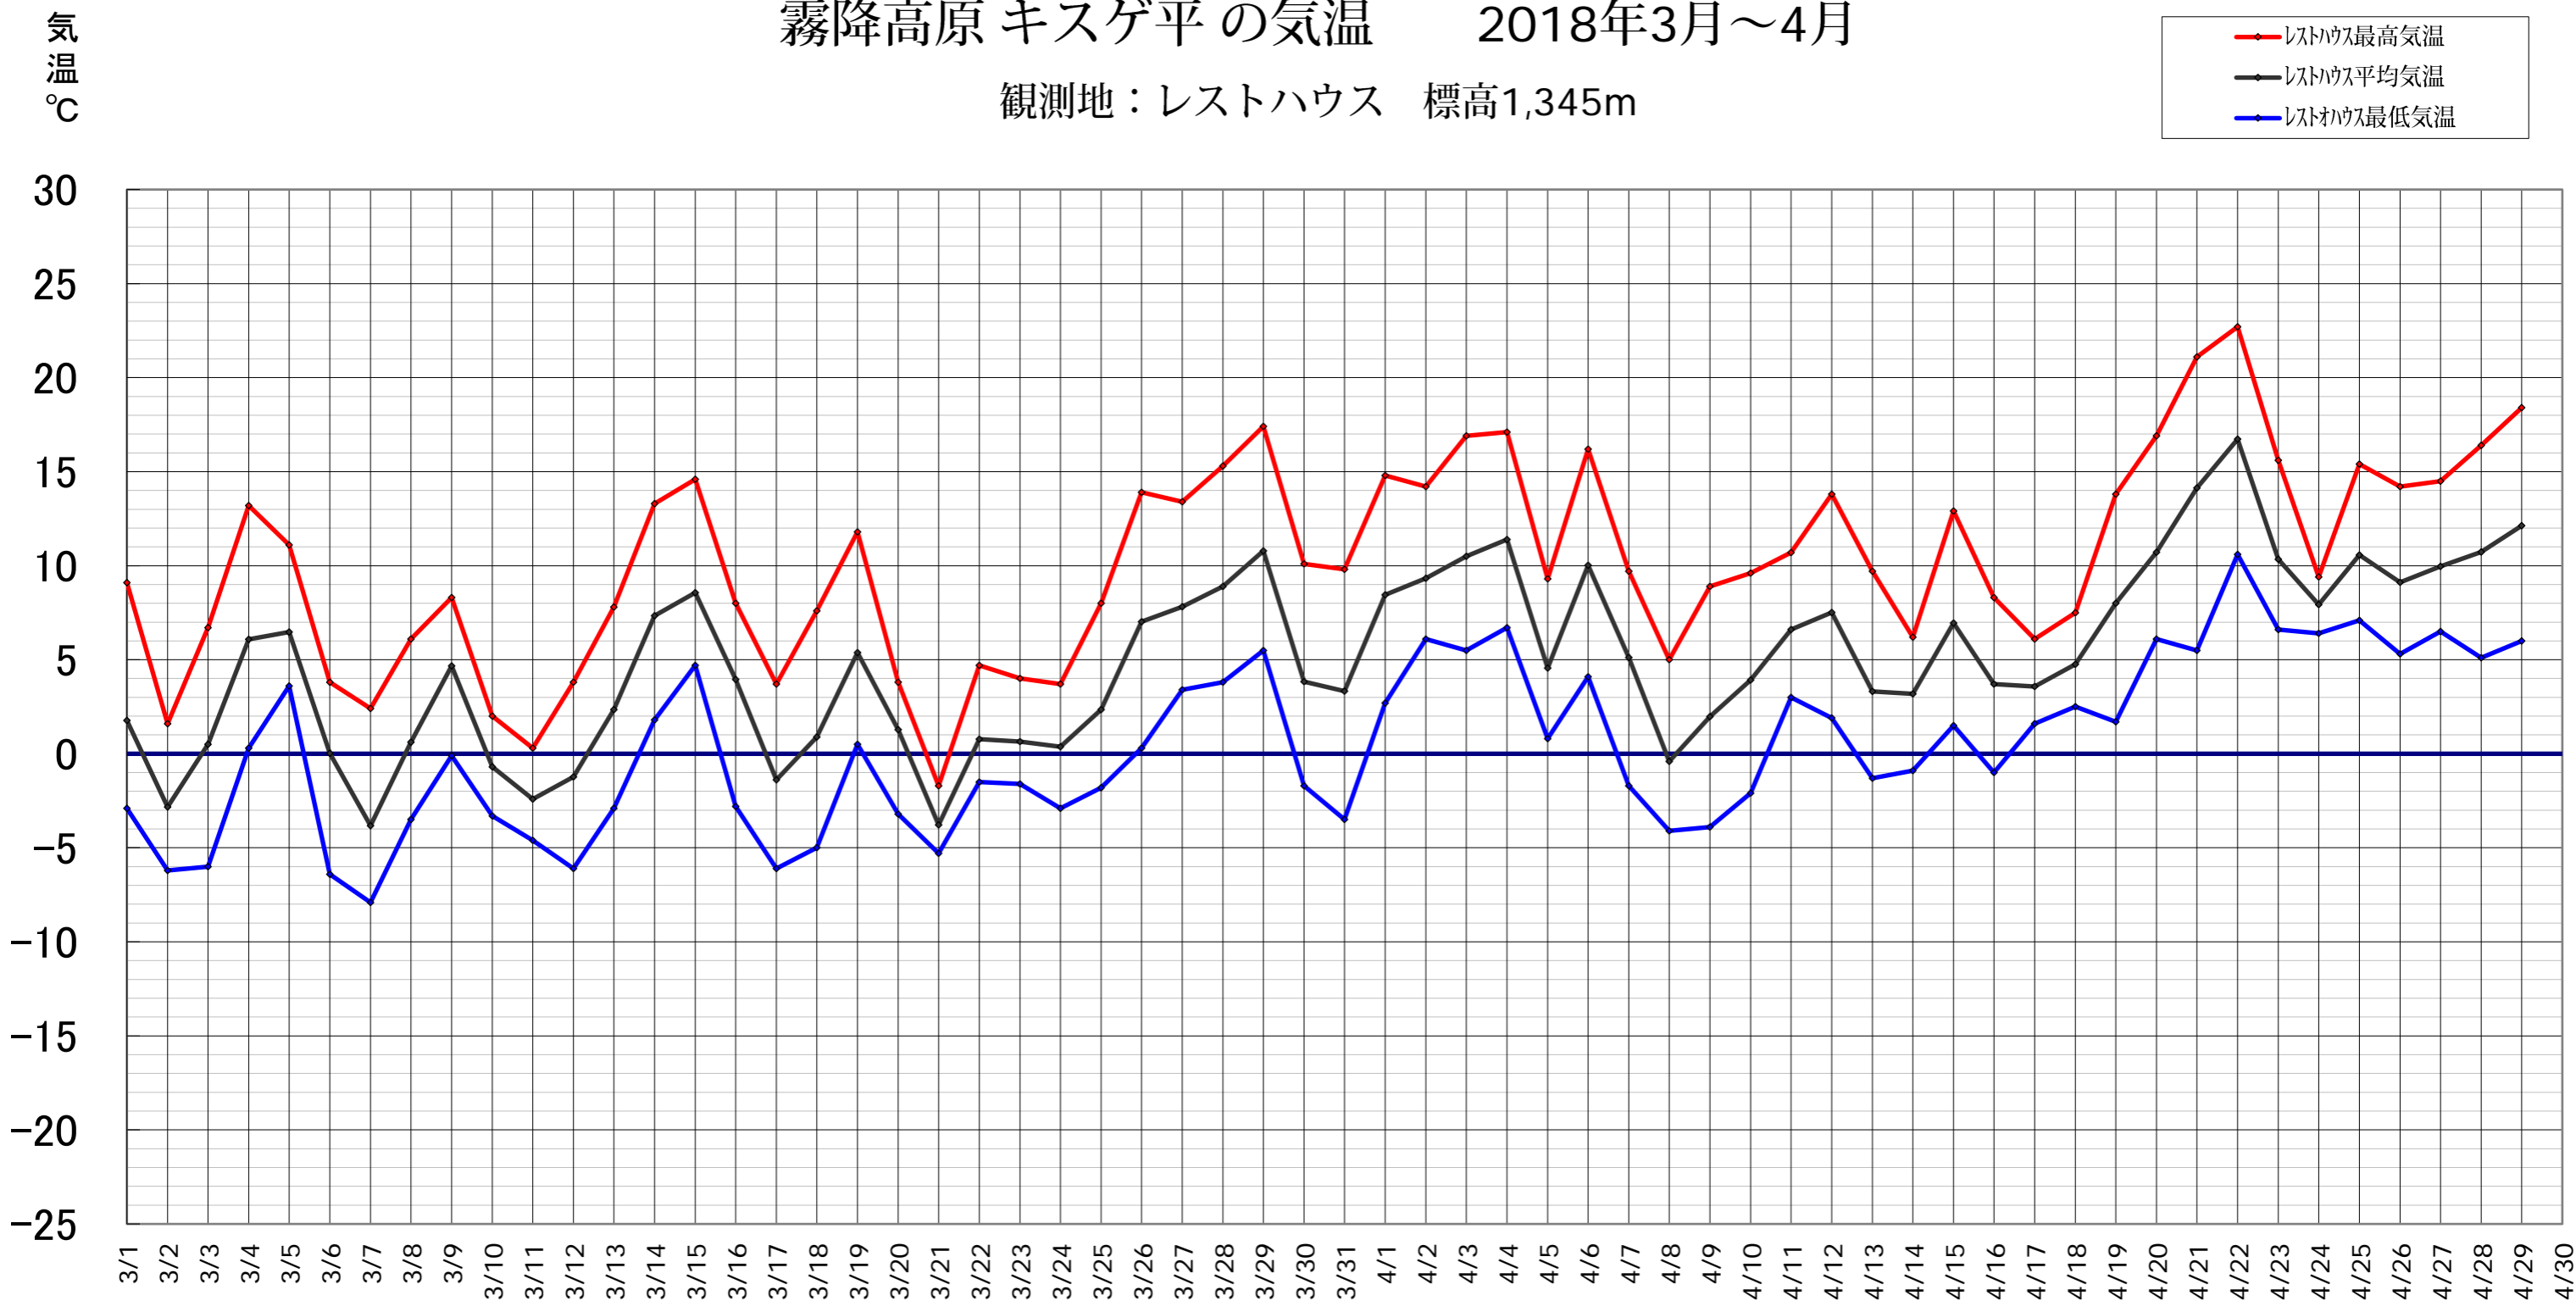

霧降高原 キスゲ平の気温 2018年3月～4月

観測地：レストハウス 標高1,345m

霧降高原レストハウスでは、キスゲ平・小丸山展望台・女峰山唐沢小屋、周辺三カ所の気温を測定しています。