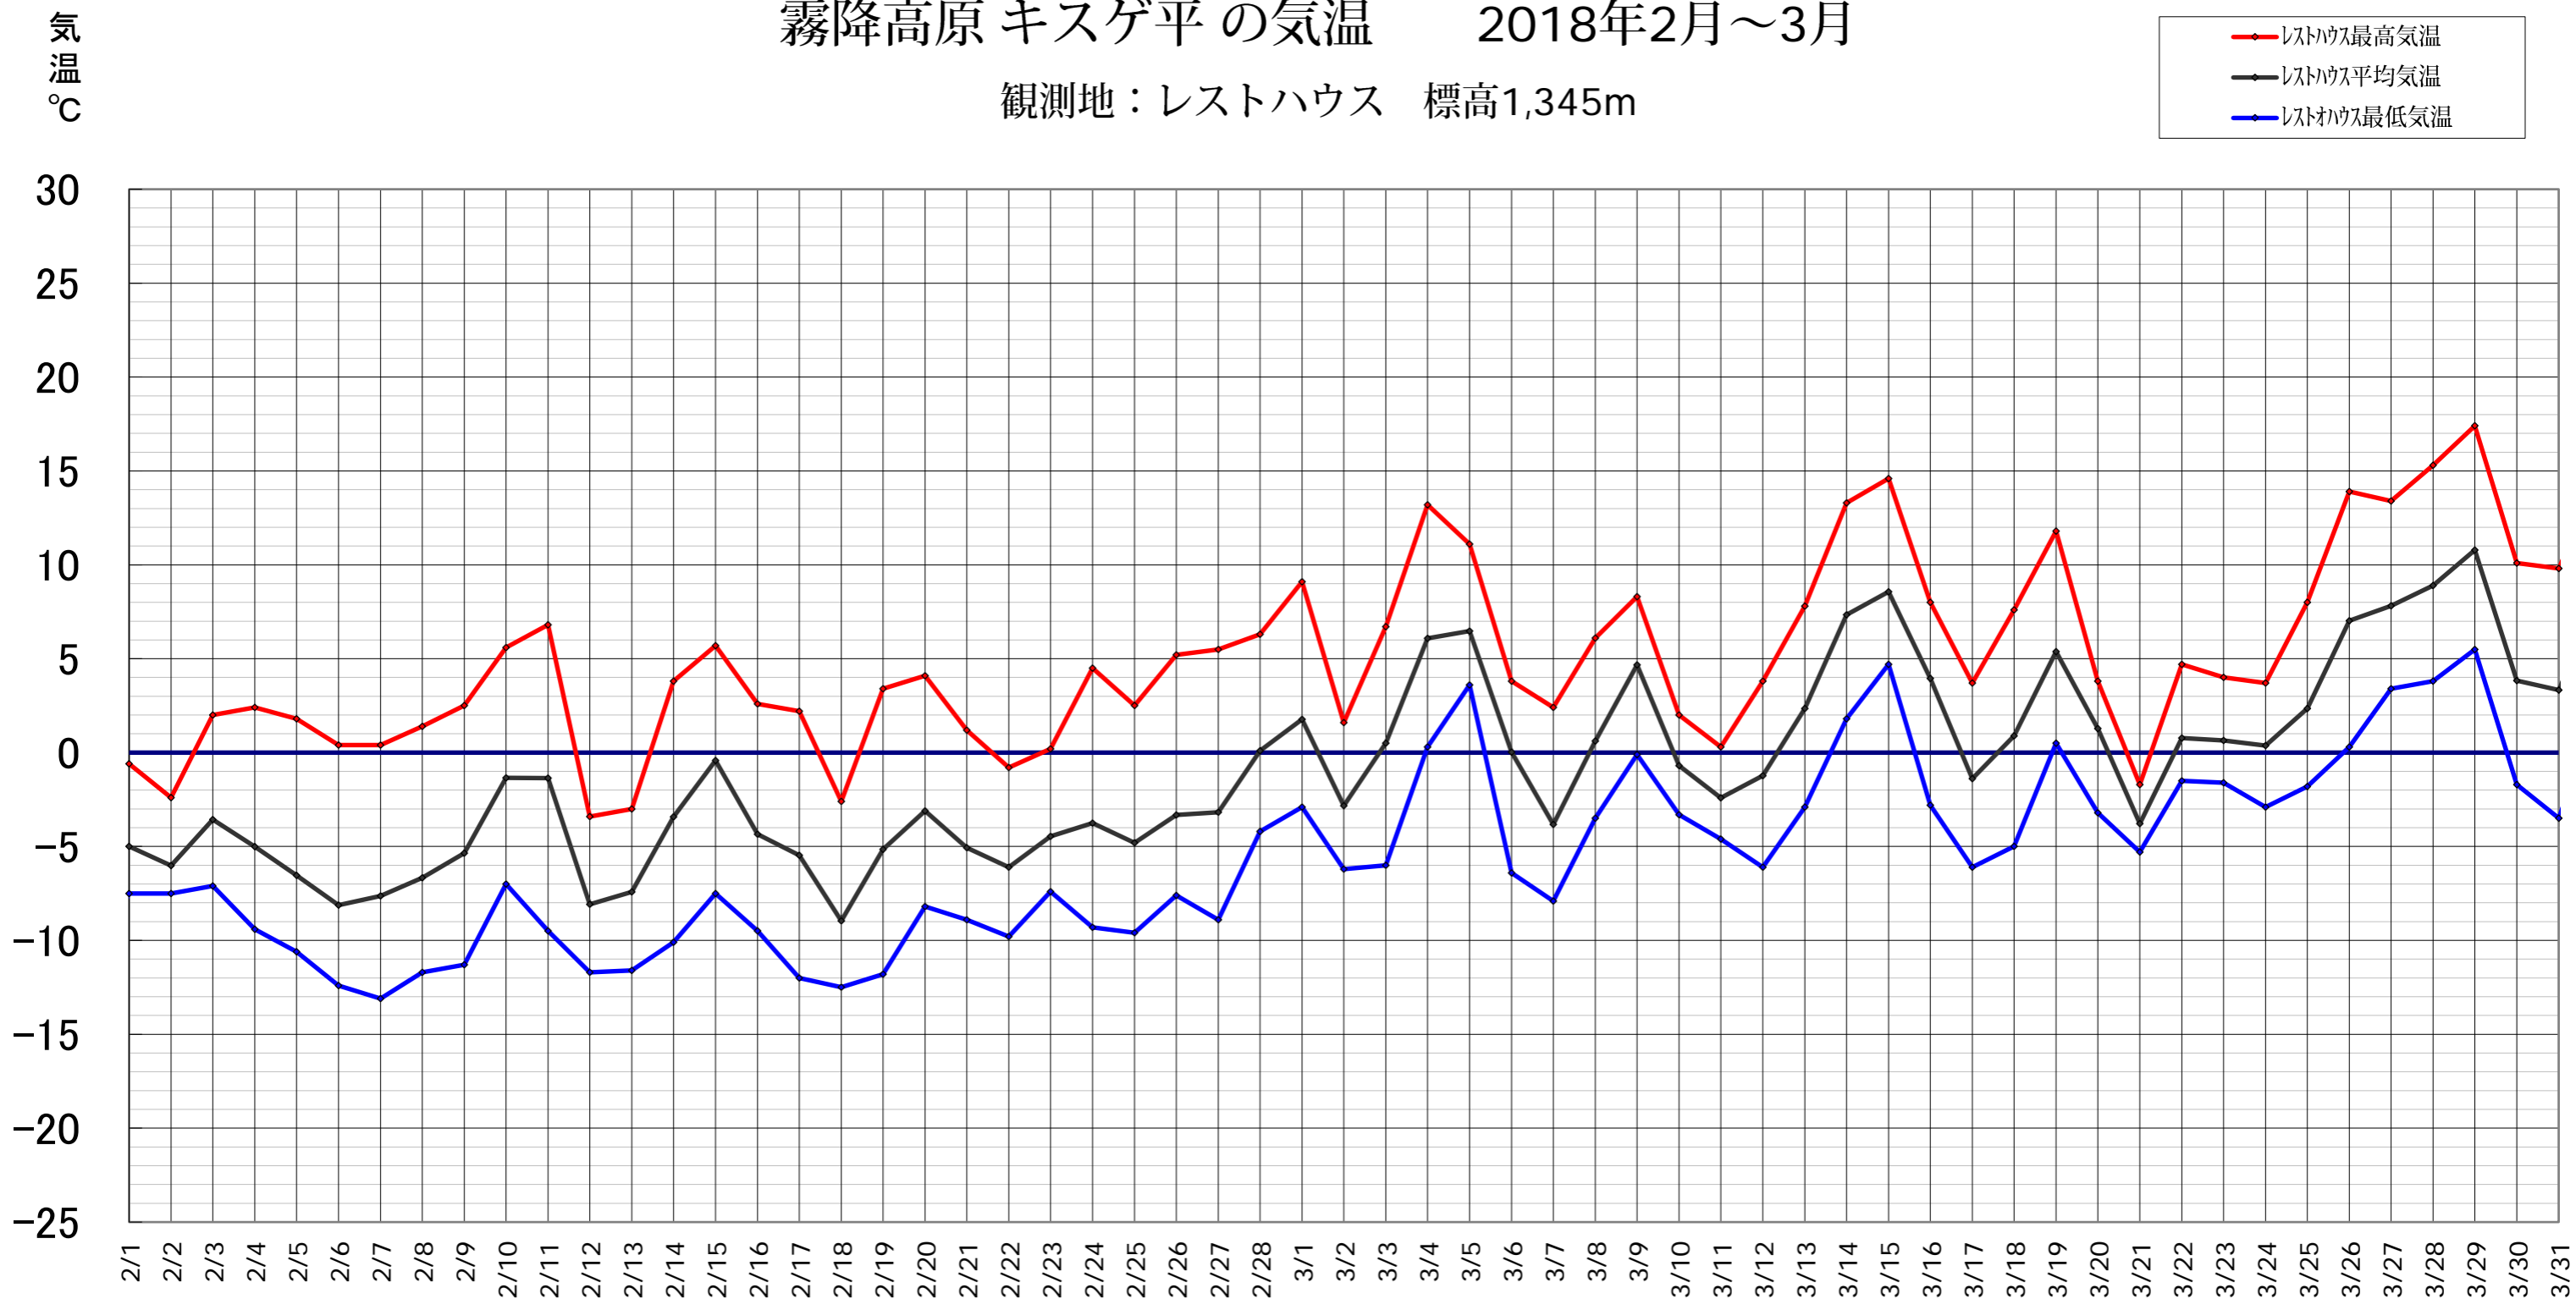

霧降高原 キスゲ平 の気温 2018年2月～3月

観測地：レストハウス 標高1,345m

霧降高原レストハウスでは、キスゲ平・小丸山展望台・女峰山唐沢小屋、周辺三カ所の気温を測定しています。