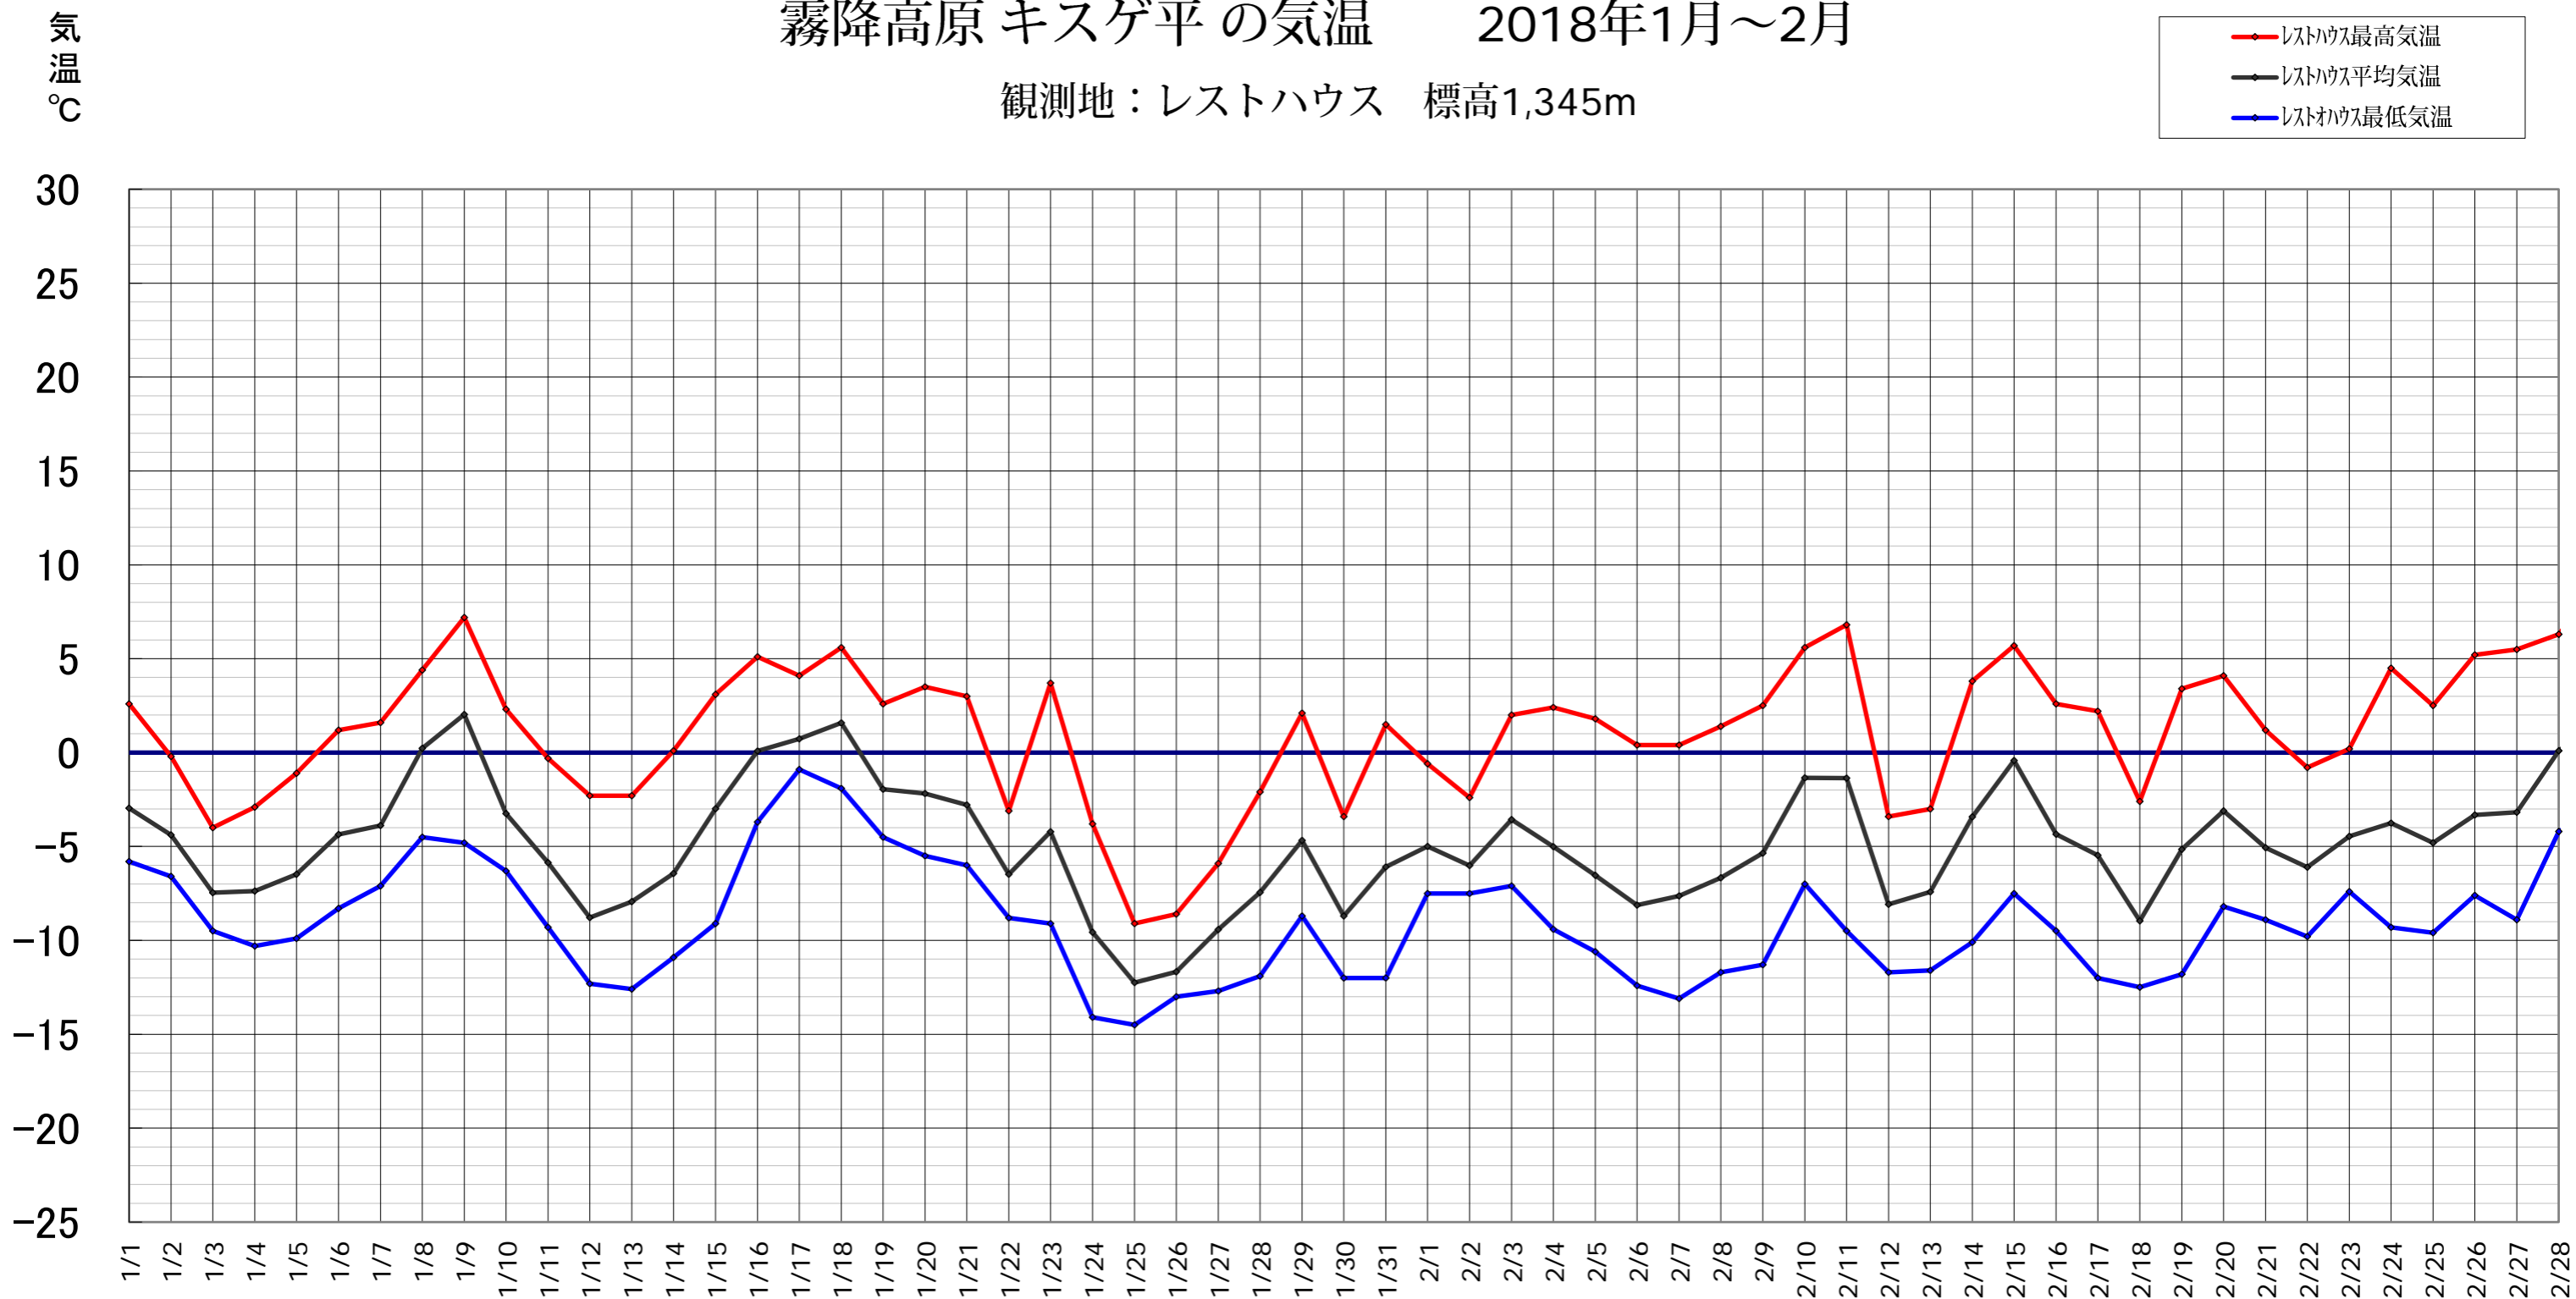

霧降高原 キスゲ平 の気温 2018年1月～2月

観測地：レストハウス 標高1,345m

霧降高原レストハウスでは、キスゲ平・小丸山展望台・女峰山唐沢小屋、周辺三カ所の気温を測定しています。