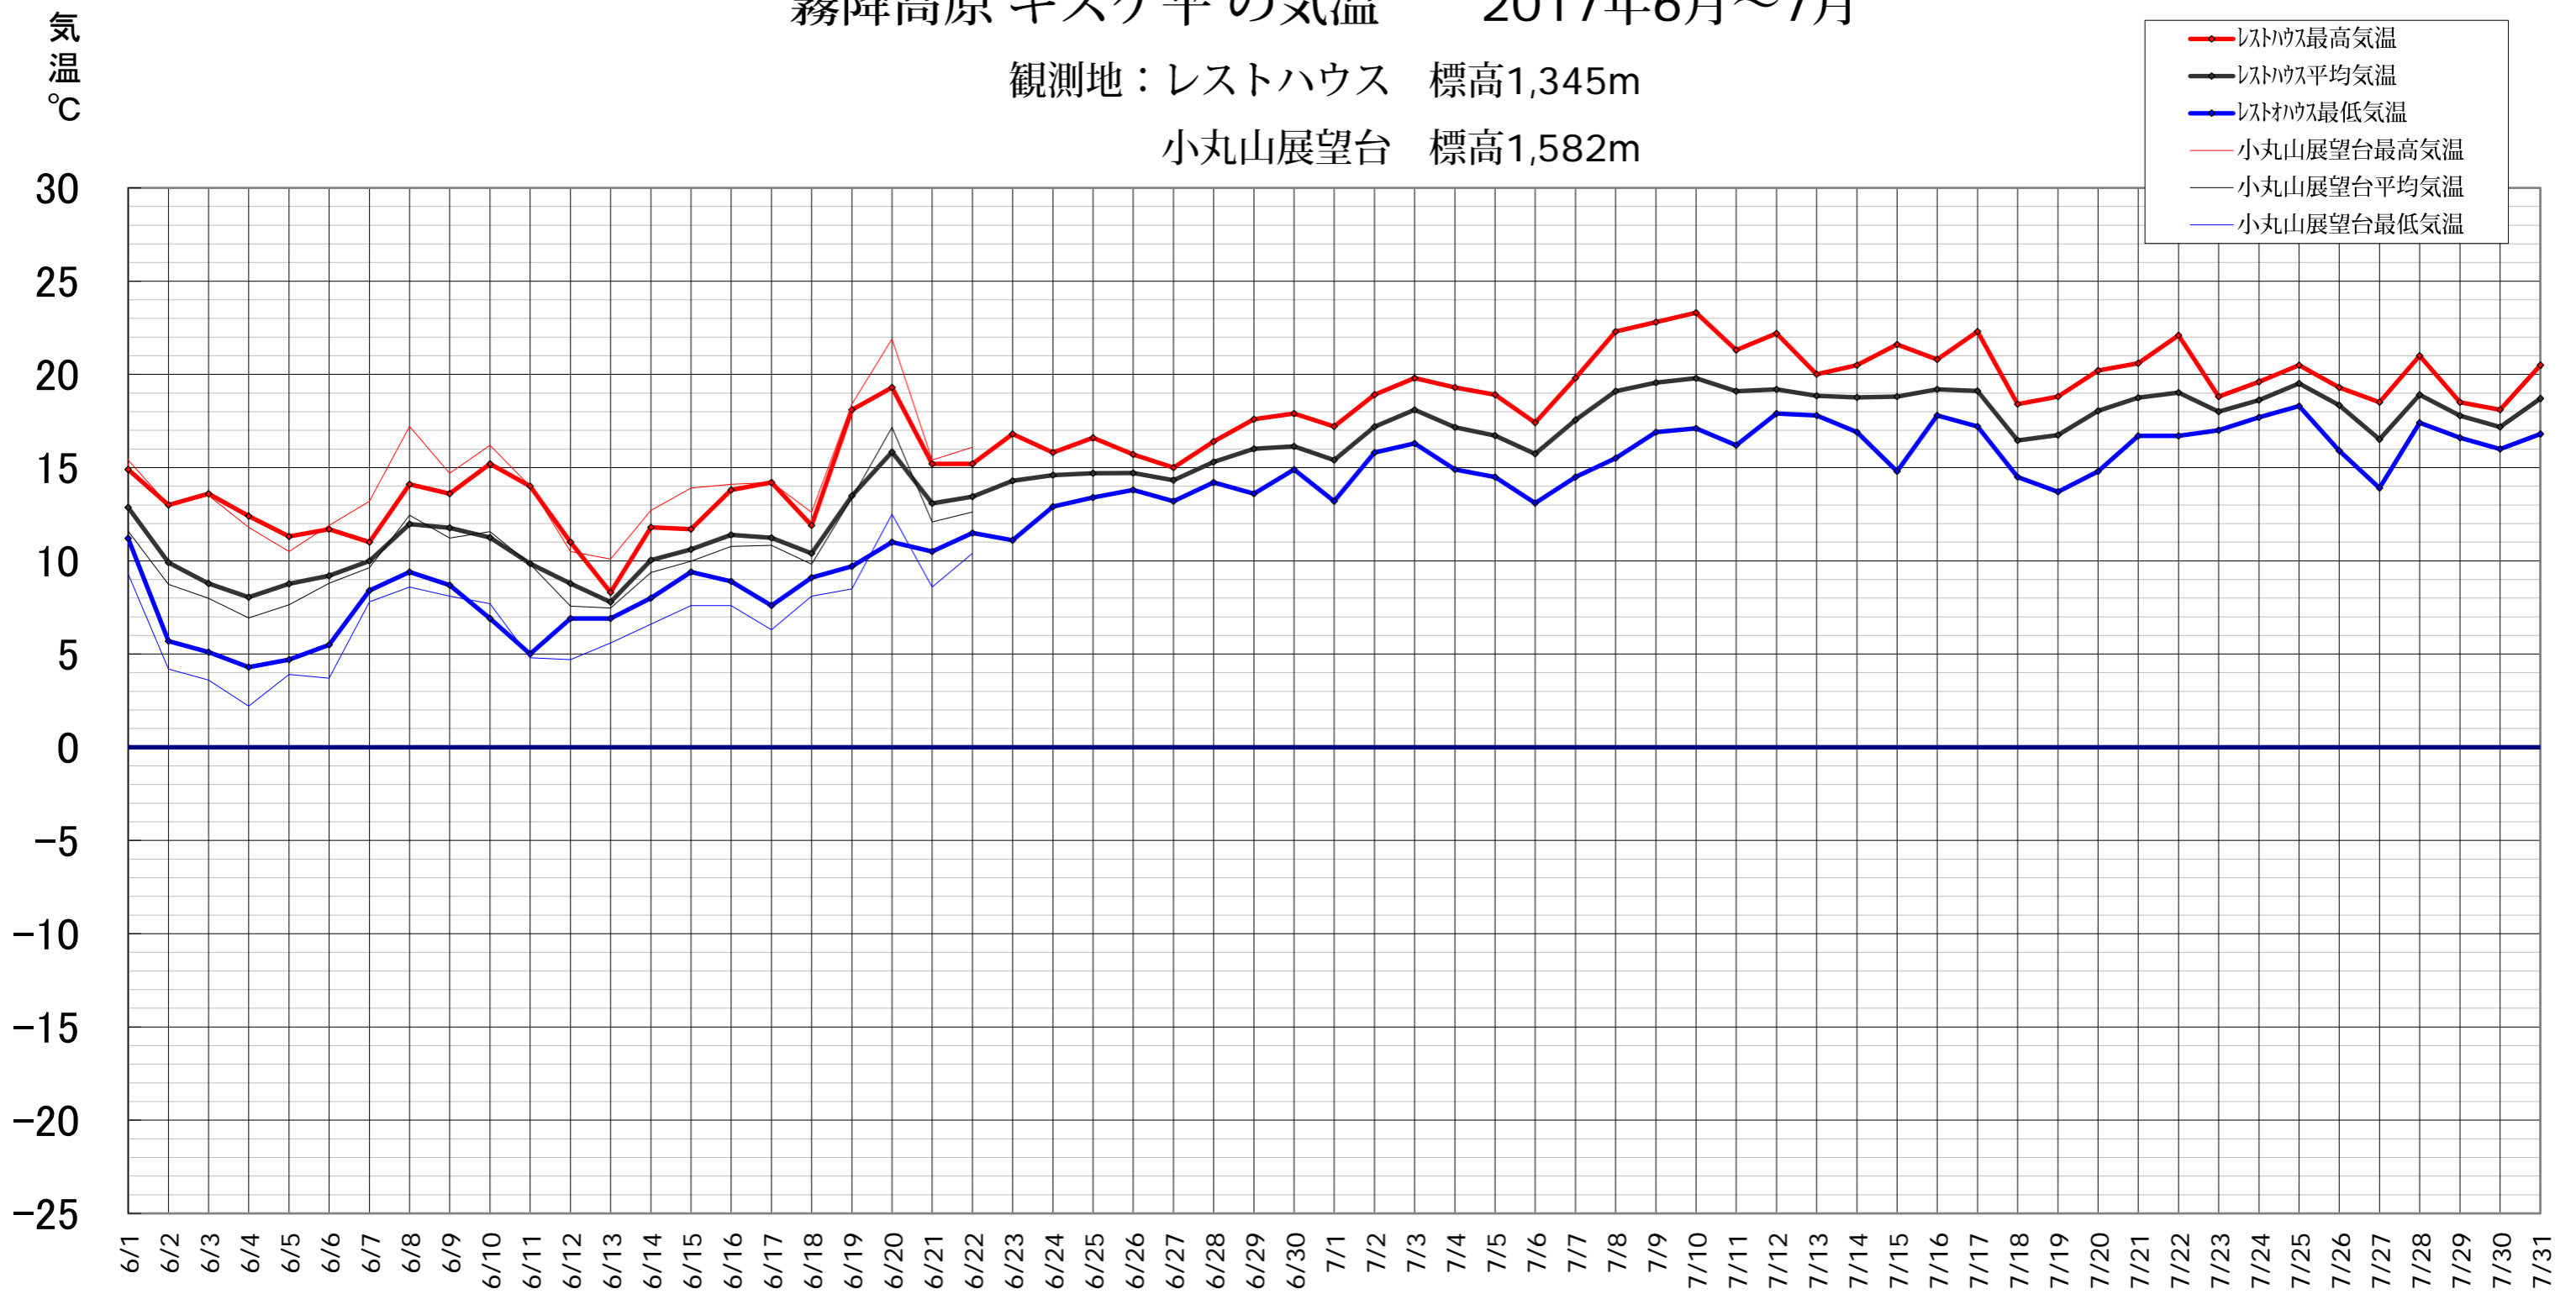

霧降高原 キスゲ平 の気温 2017年6月～7月

観測地：レストハウス 標高1,345m

小丸山展望台 標高1,582m

霧降高原レストハウスでは、キスゲ平・小丸山展望台・女峰山唐沢小屋、周辺三カ所の気温を測定しています。