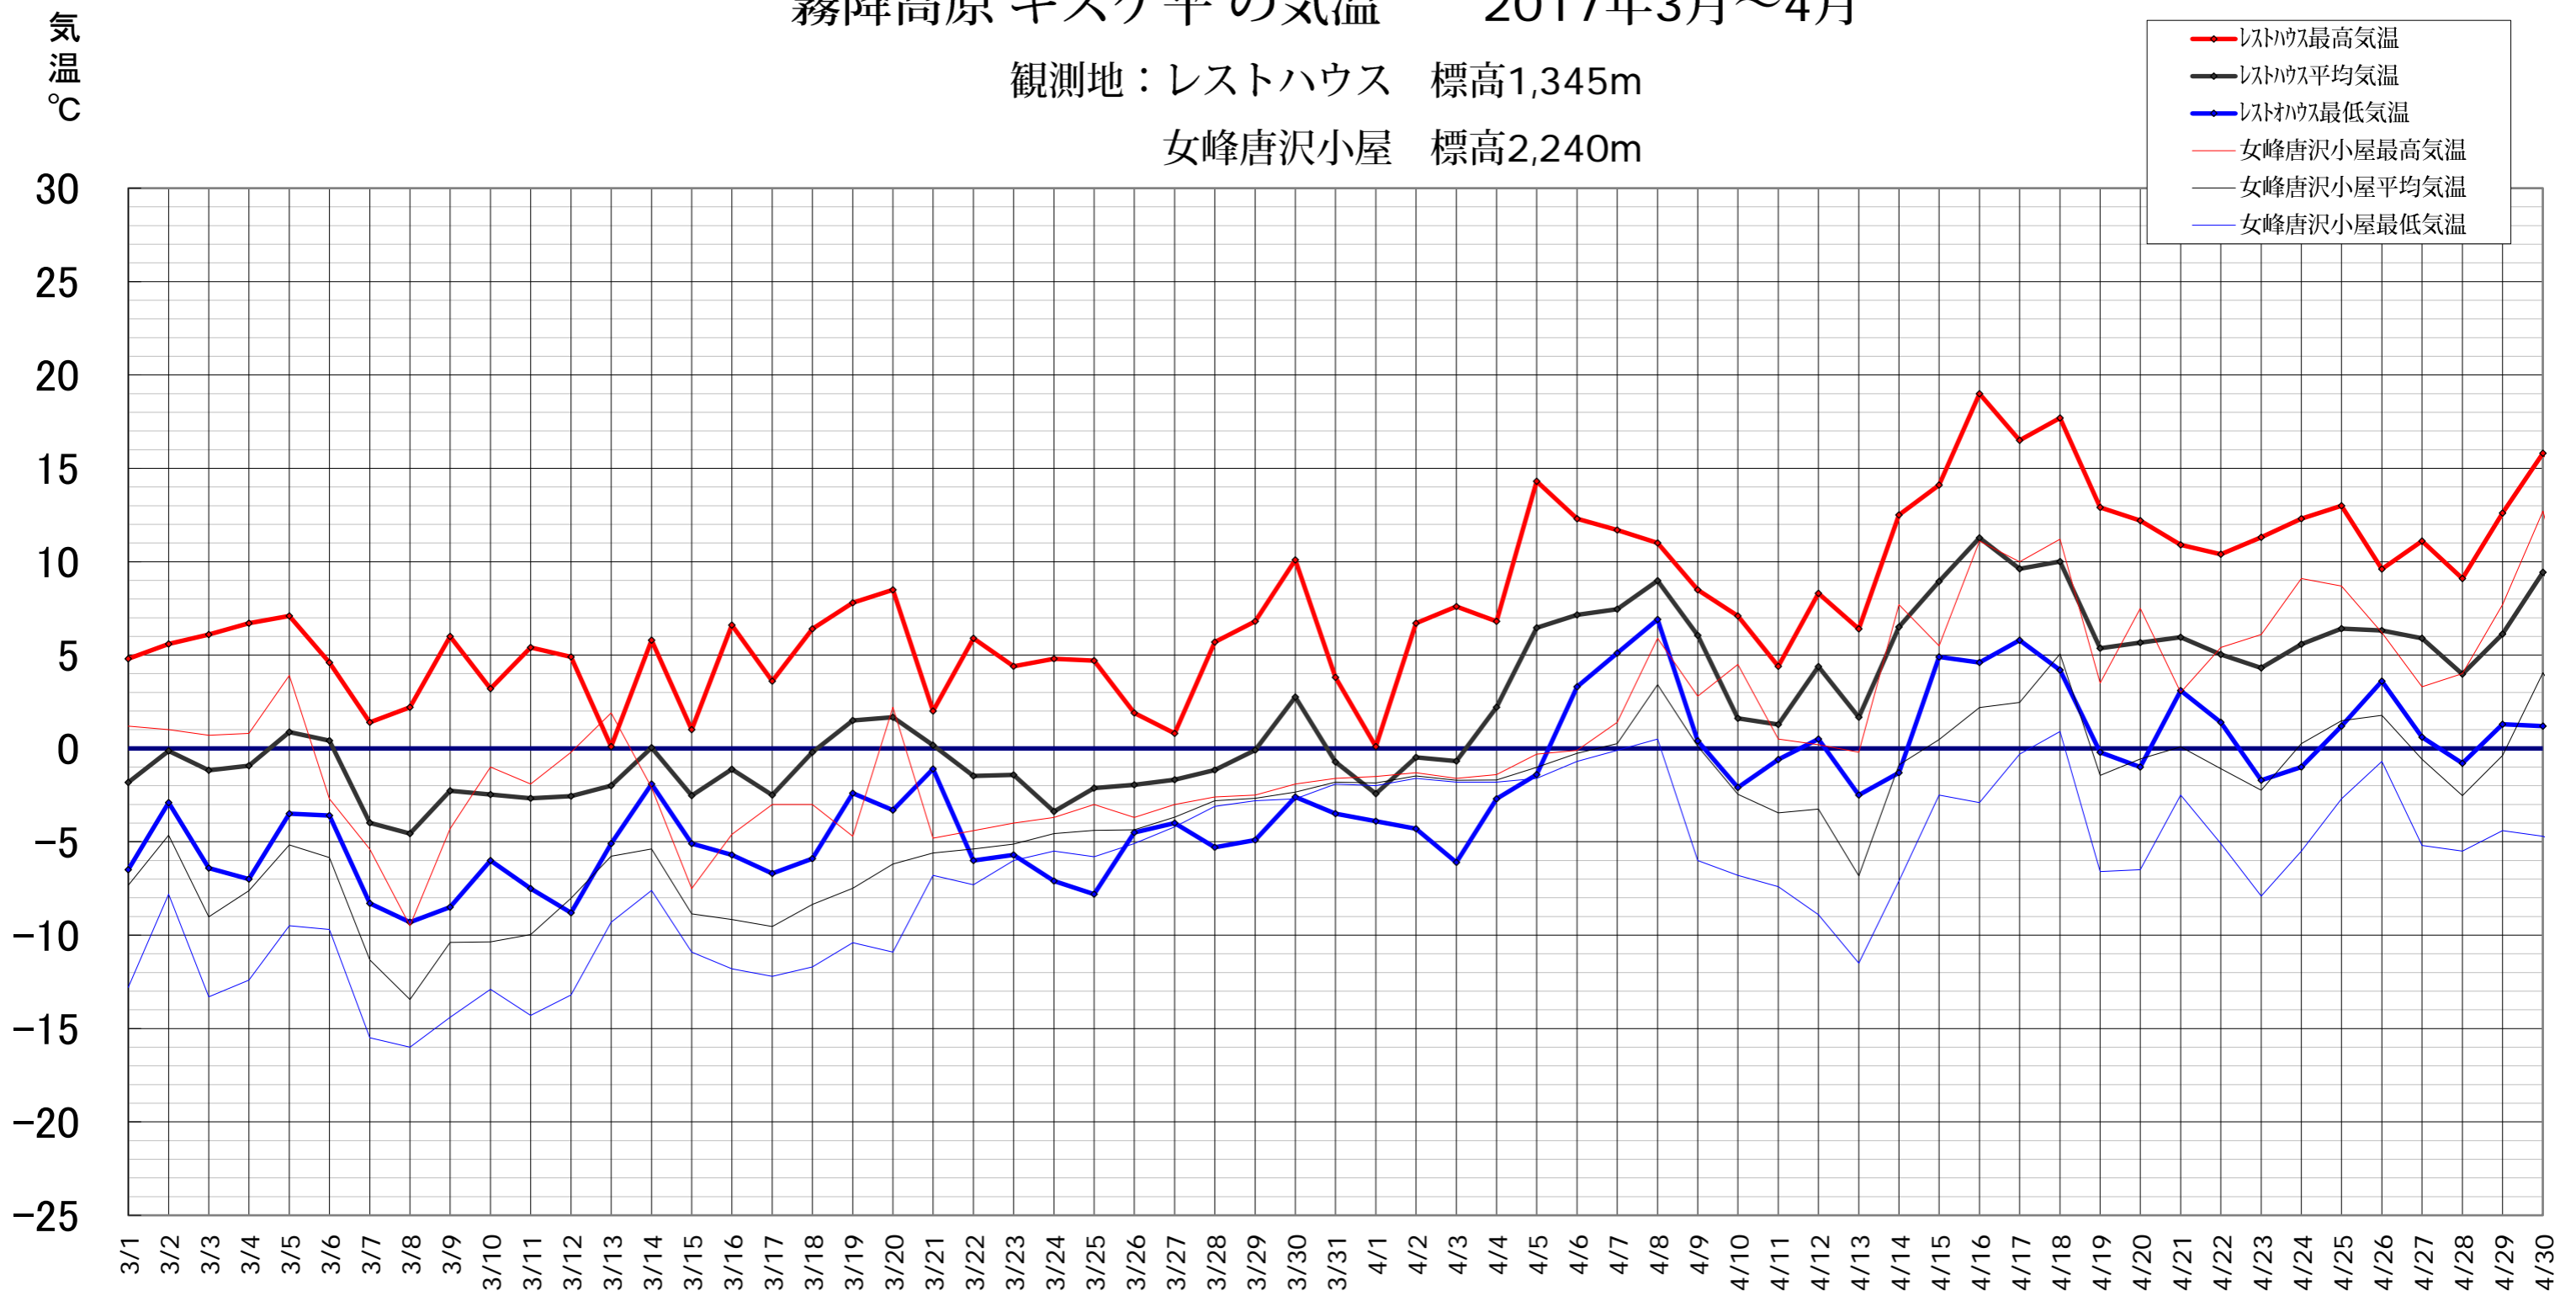

霧降高原 キスゲ平 の気温 2017年3月～4月

観測地：レストハウス 標高1,345m

女峰唐沢小屋 標高2,240m

霧降高原レストハウスでは、キスゲ平・小丸山展望台・女峰山唐沢小屋、周辺三カ所の気温を測定しています。