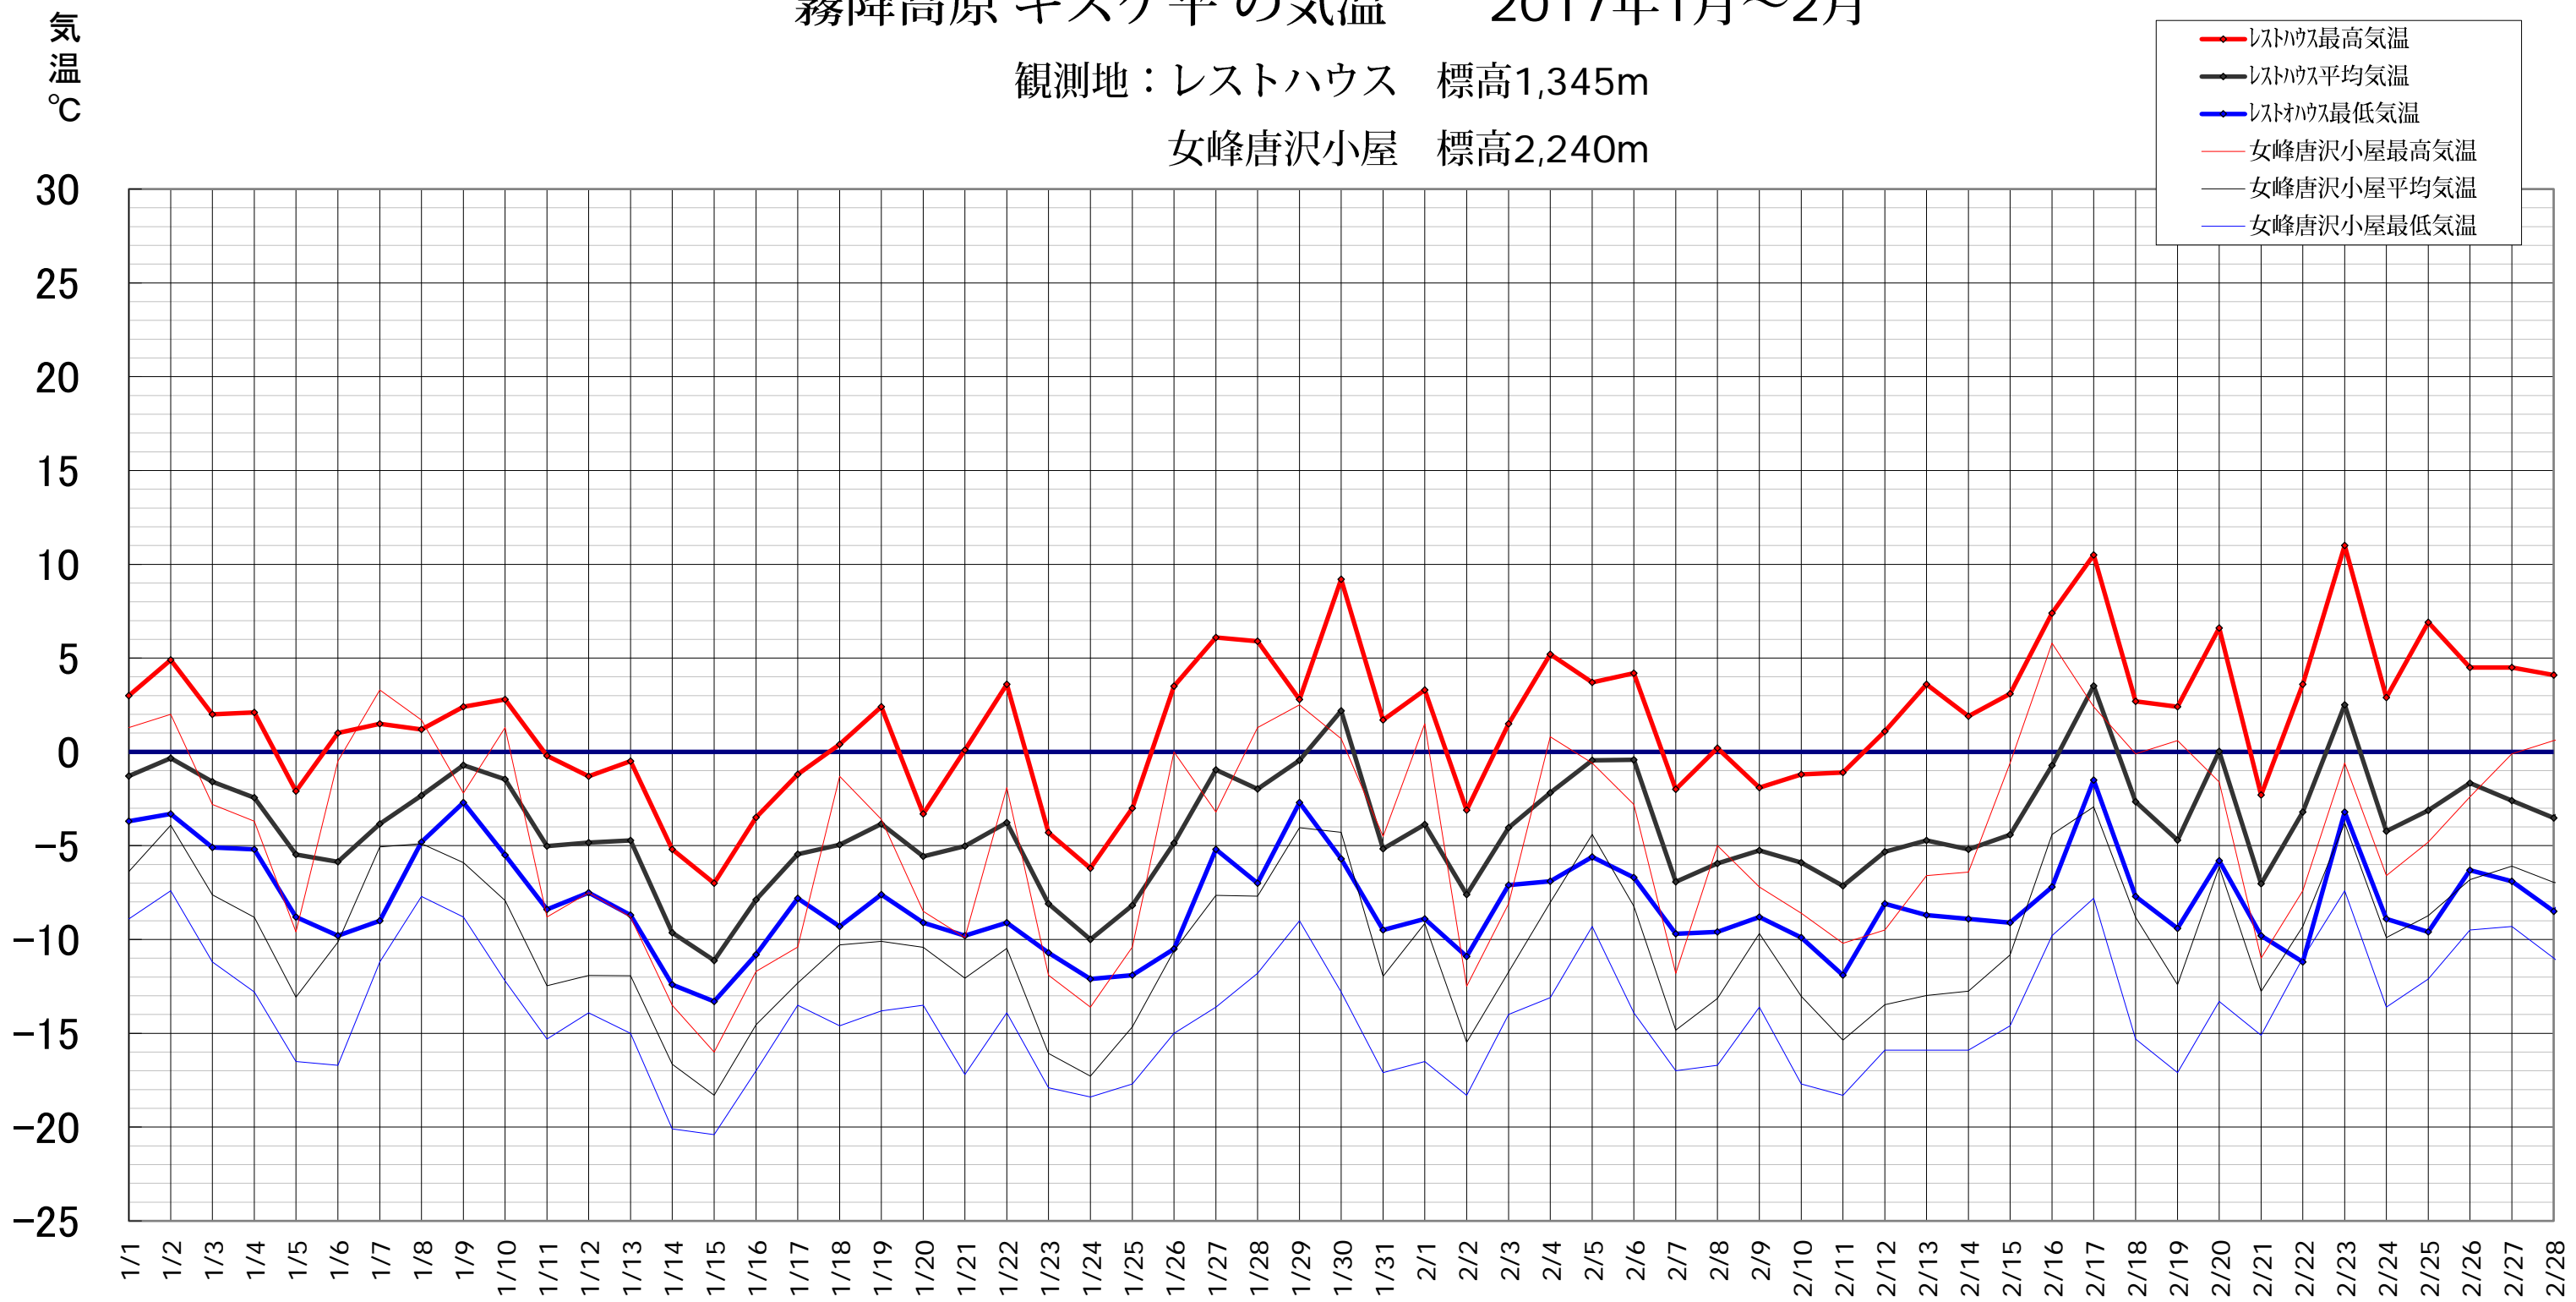

霧降高原 キスゲ平 の気温 2017年1月～2月

観測地：レストハウス 標高1,345m
 女峰唐沢小屋 標高2,240m

霧降高原レストハウスでは、キスゲ平・小丸山展望台・女峰山唐沢小屋、周辺三カ所の気温を測定しています。