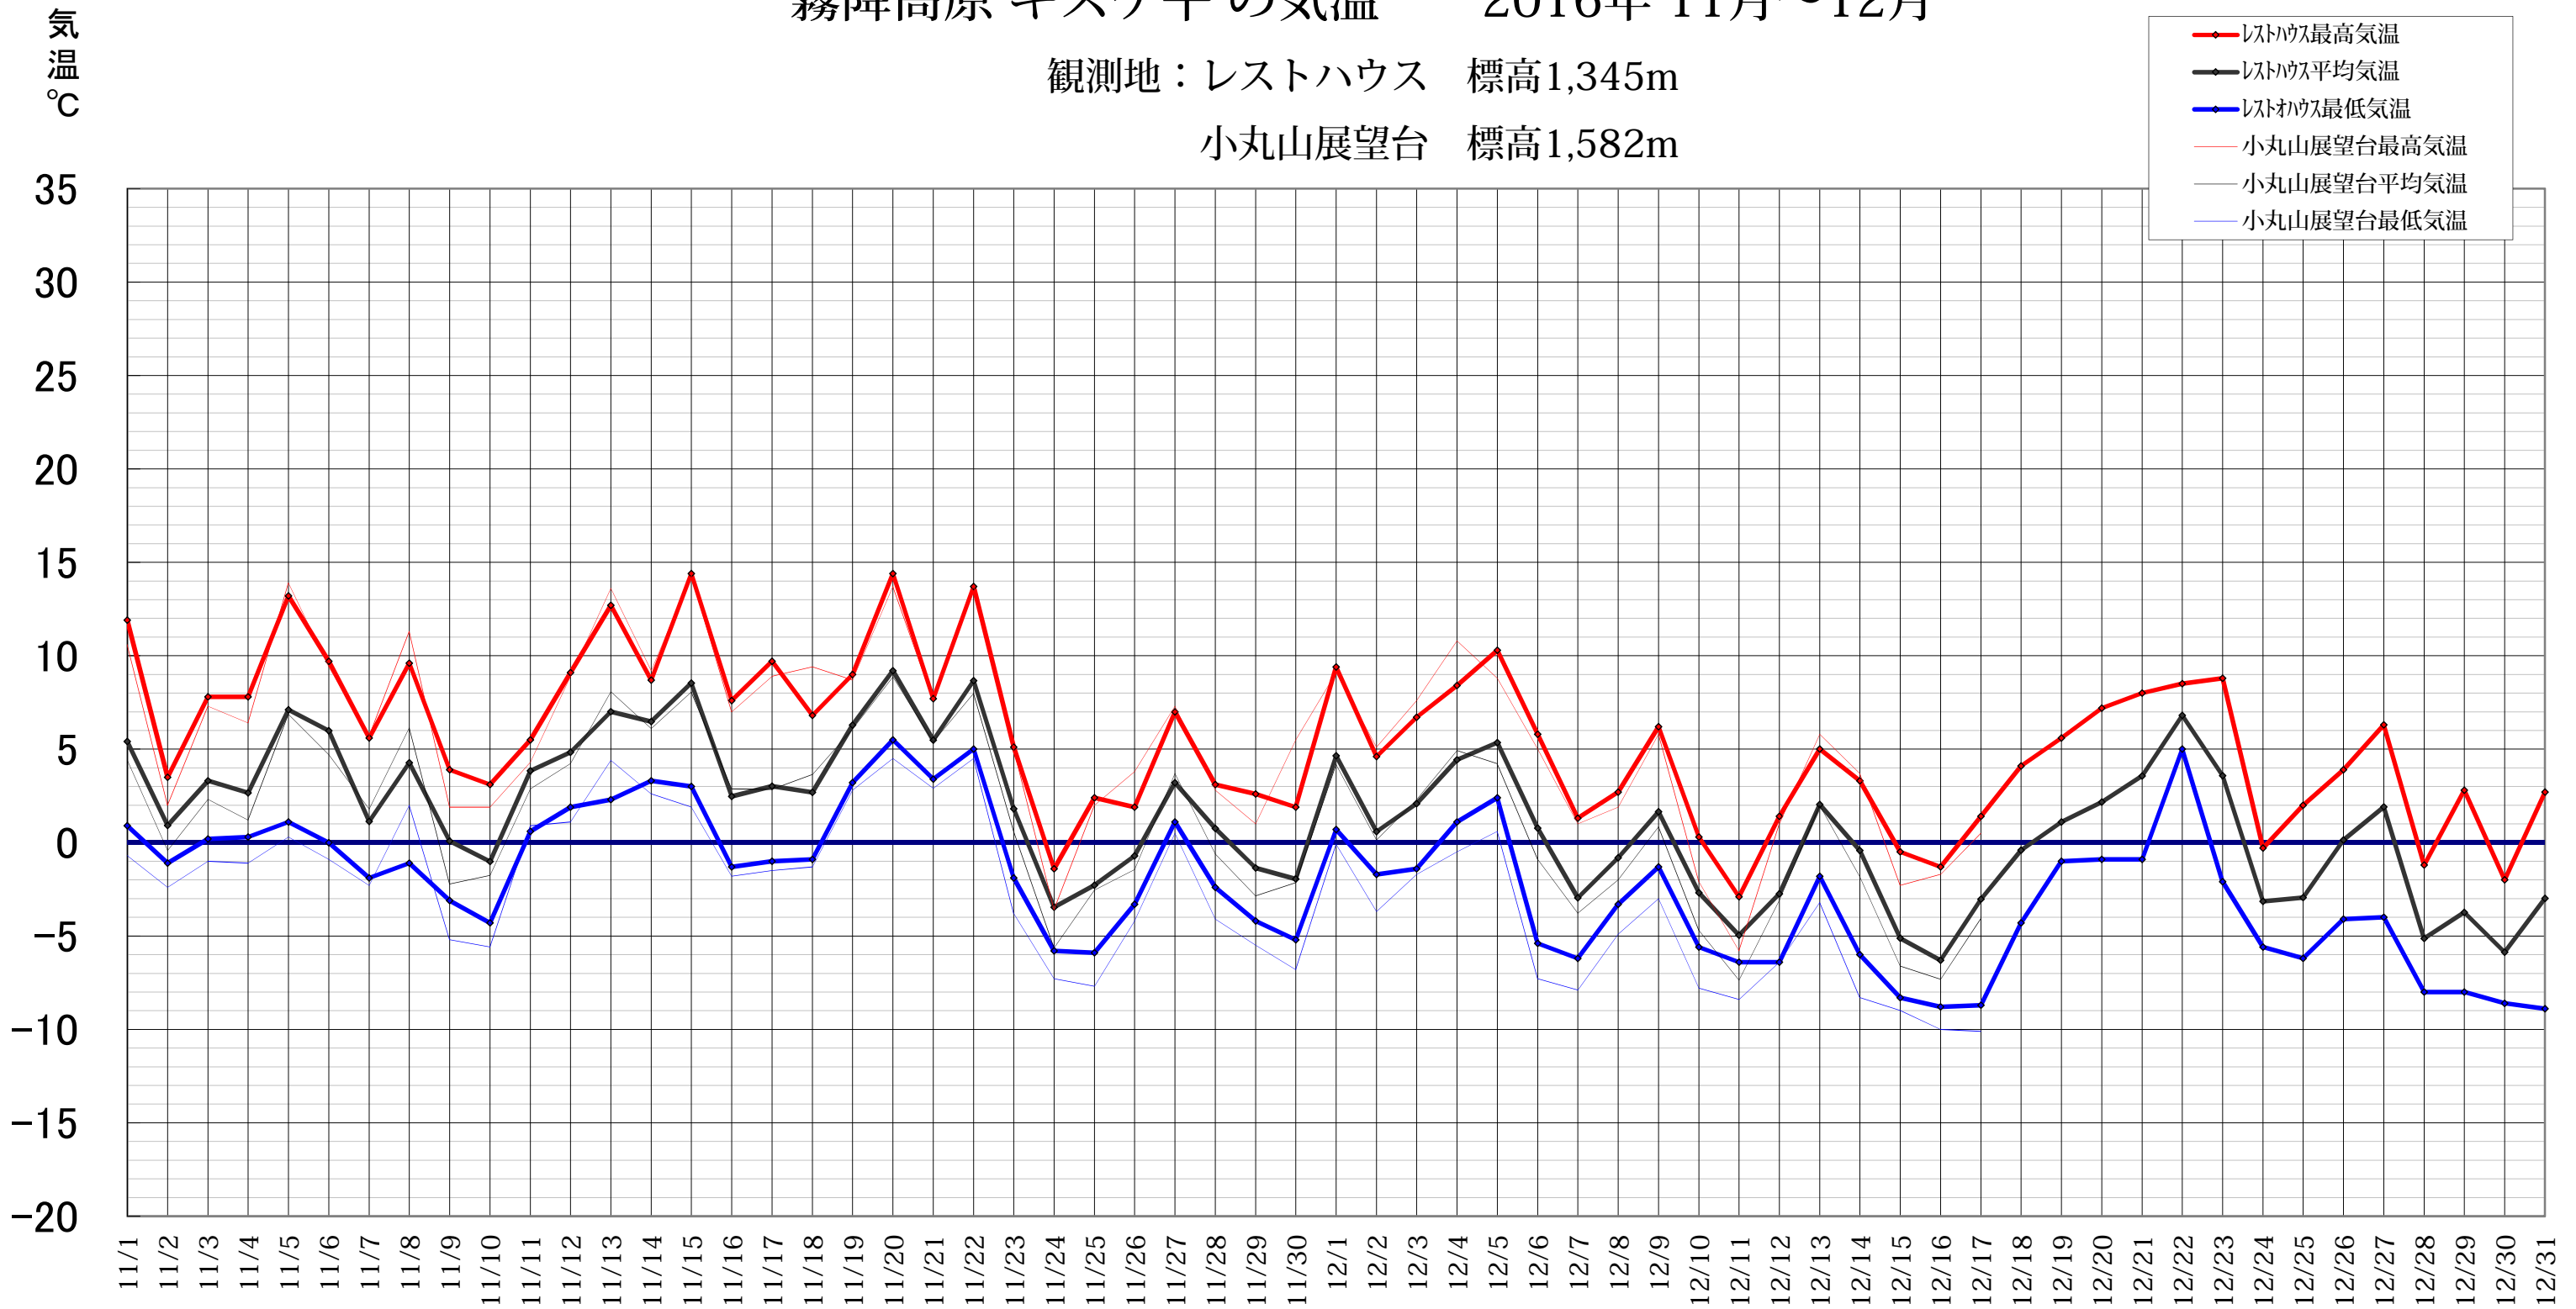

# 霧降高原 キスゲ平 の気温 2016年 11月～12月

観測地：レストハウス 標高1,345m

小丸山展望台 標高1,582m

霧降高原レストハウスでは、キスゲ平・小丸山展望台・女峰山唐沢小屋、周辺三カ所の気温を測定しています。