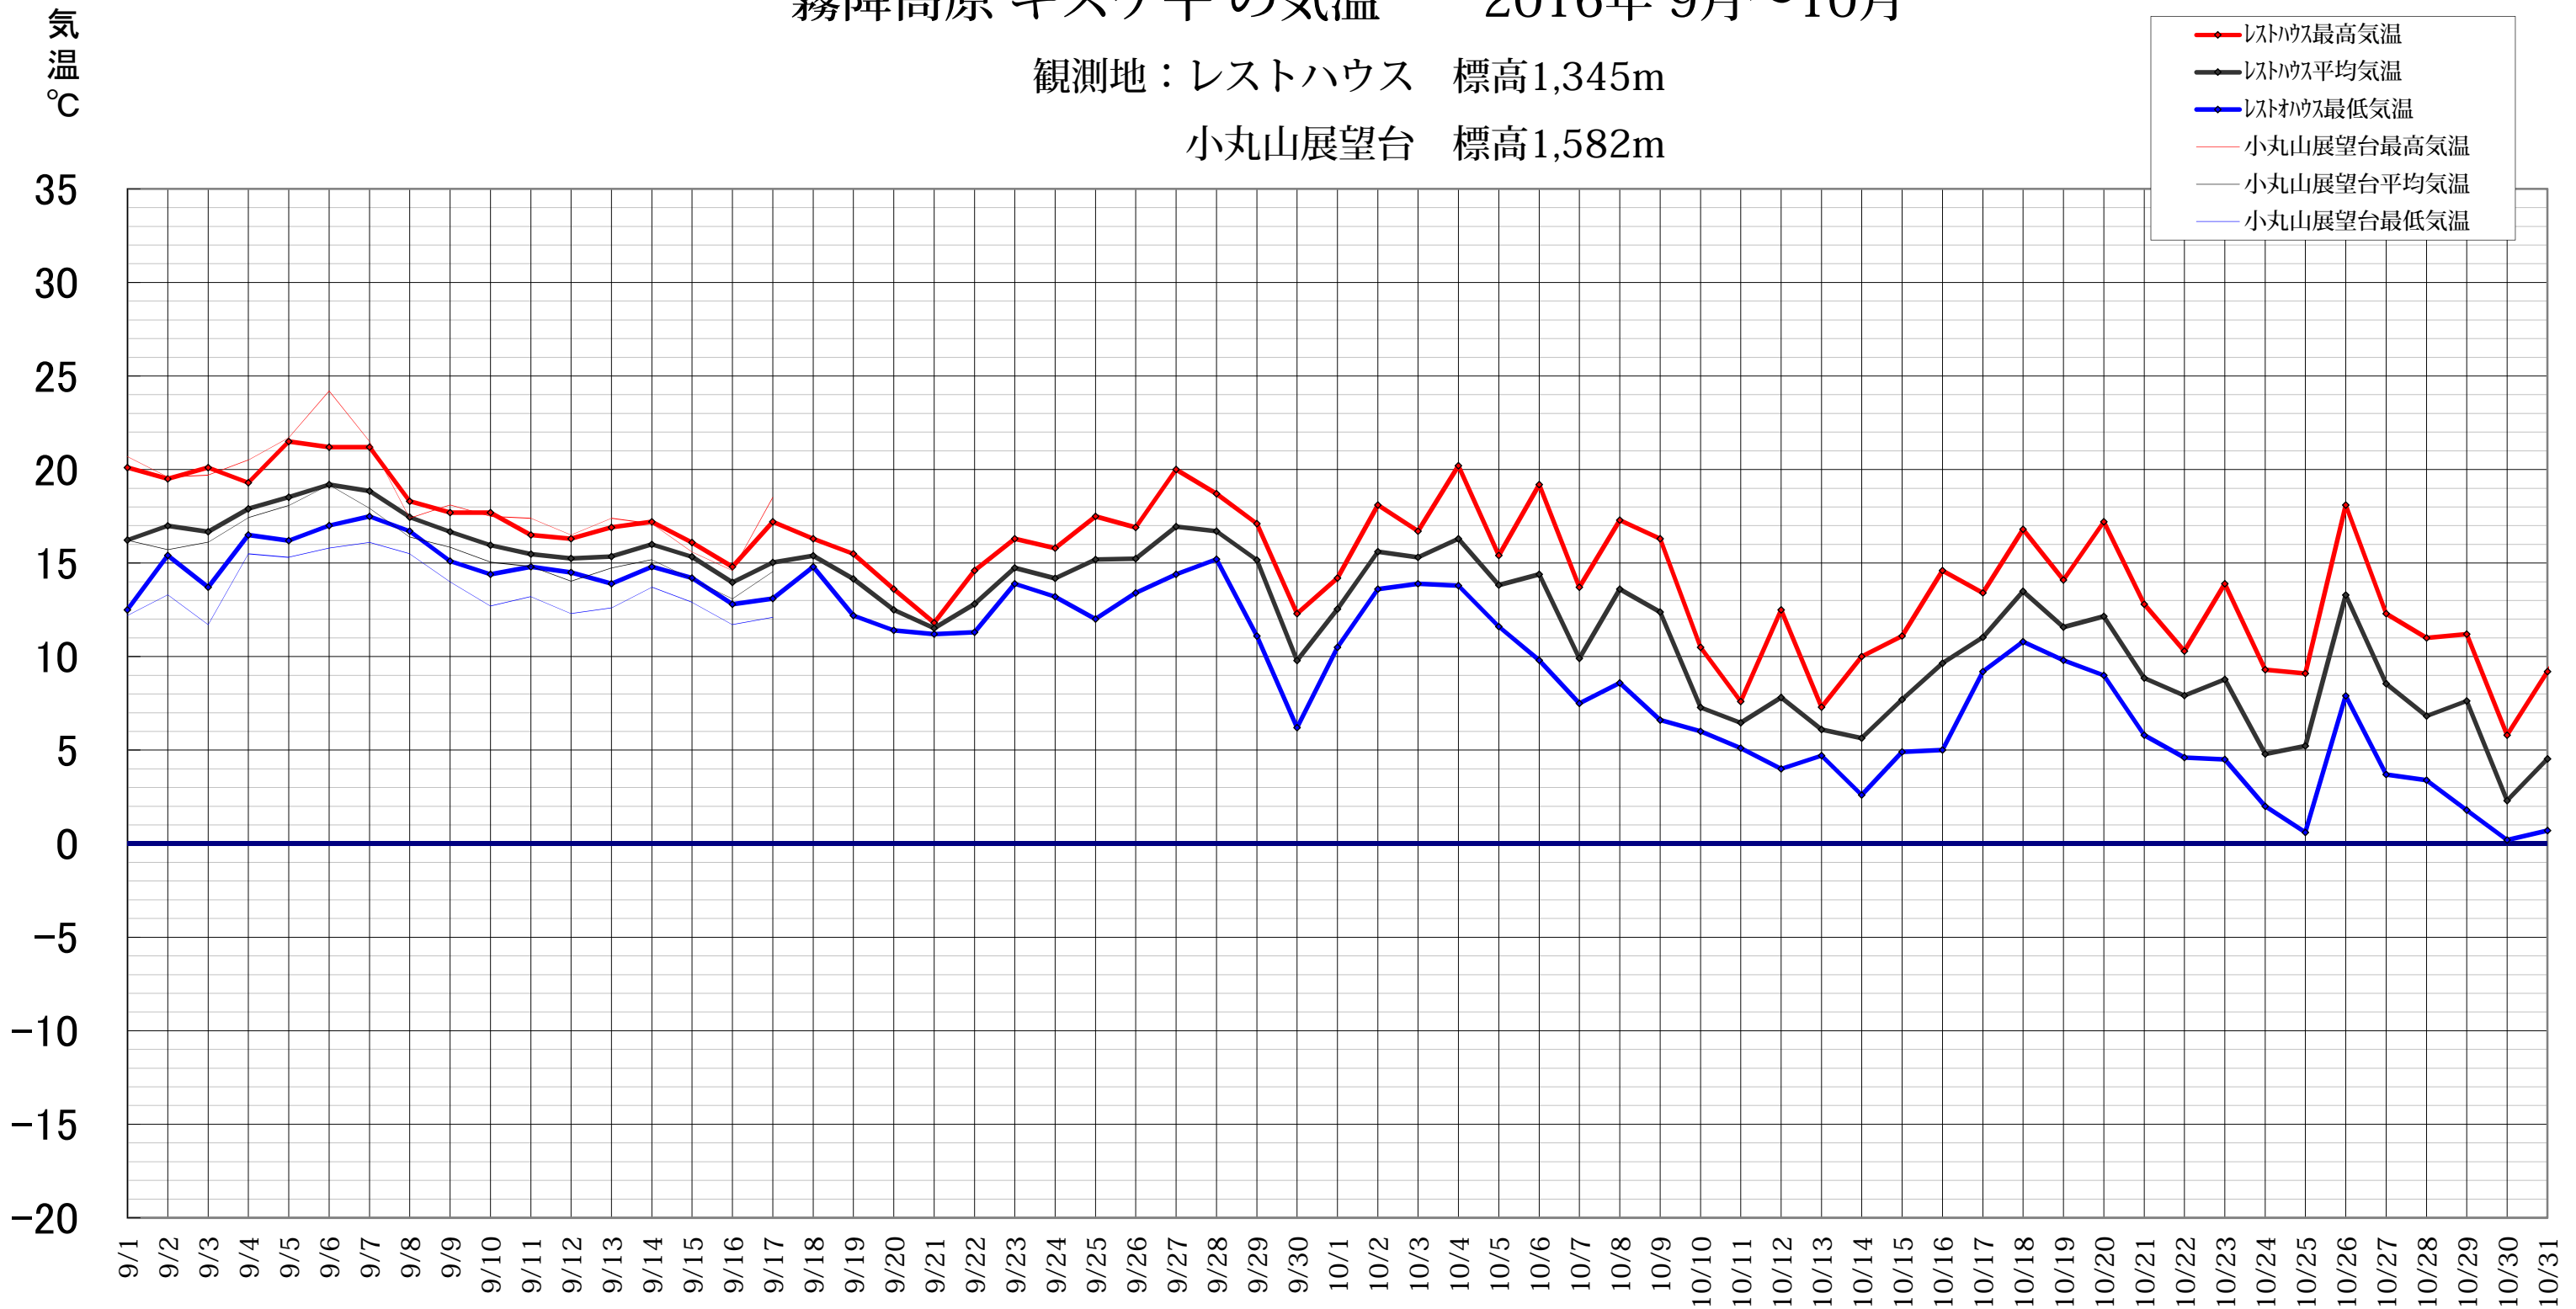

# 霧降高原 キスゲ平 の気温 2016年 9月～10月

観測地：レストハウス 標高1,345m

小丸山展望台 標高1,582m

霧降高原レストハウスでは、キスゲ平・小丸山展望台・女峰山唐沢小屋、周辺三カ所の気温を測定しています。